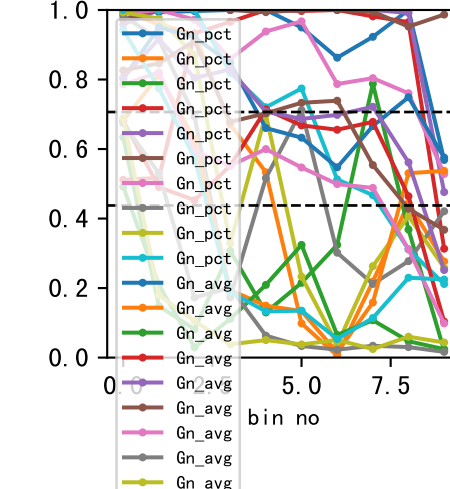

video_625_70_202505121007 D44

NGRDI

GLI

VARI

TGI