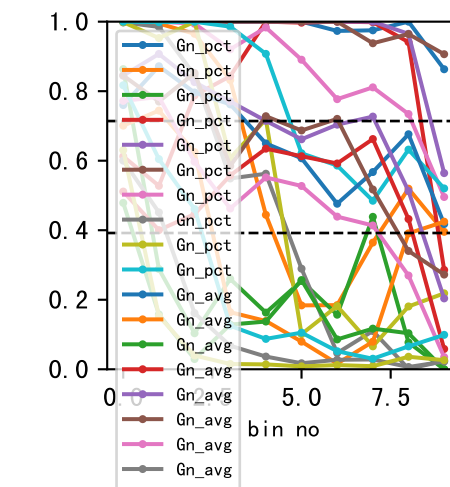

video_625_70_202505121007 D44

NGRDI

GLI

VARI

TGI