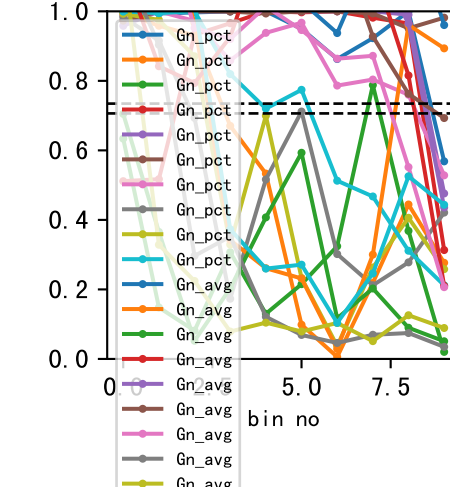

video_625_70_202505121007 D44

NGRDI

GLI

VARI

TGI