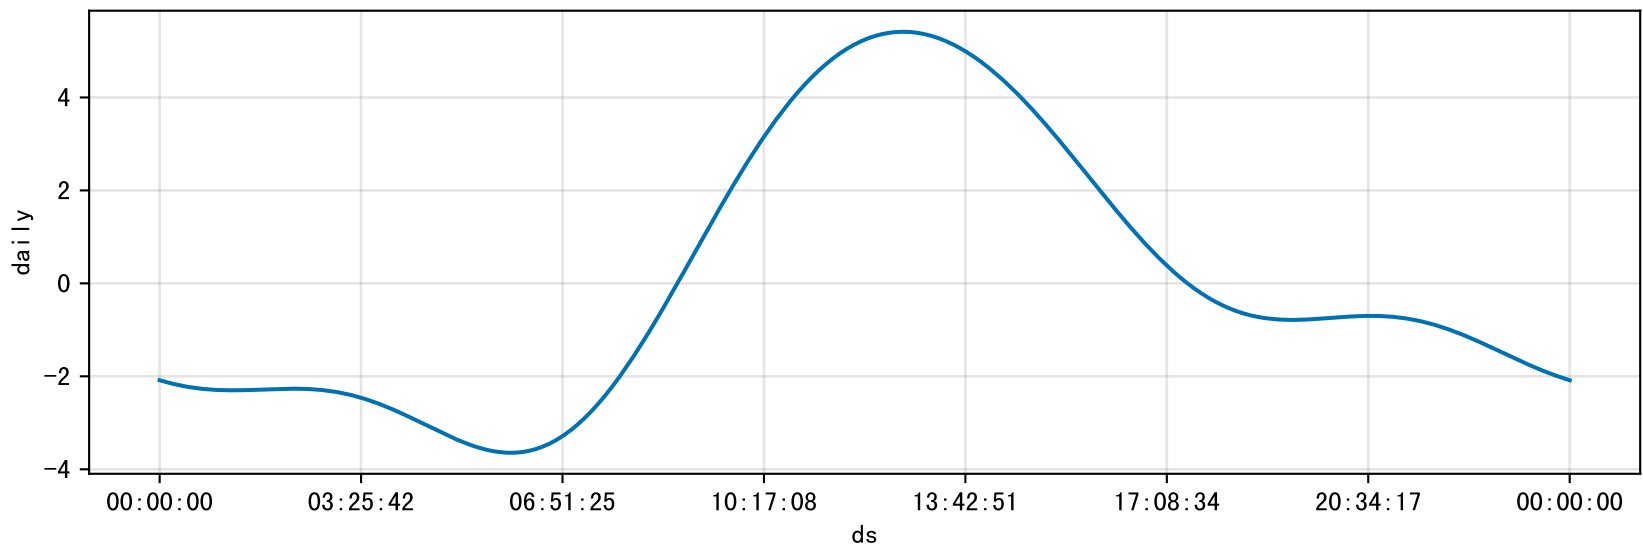

'Raw' data (76 days, 0 min/dp) 106323@106324IS\_Ts\_E40笼

'H' data (76 days, 60 min/dp) 106323@106324IS\_Ts\_E40笼

Model Prediction (H plot)