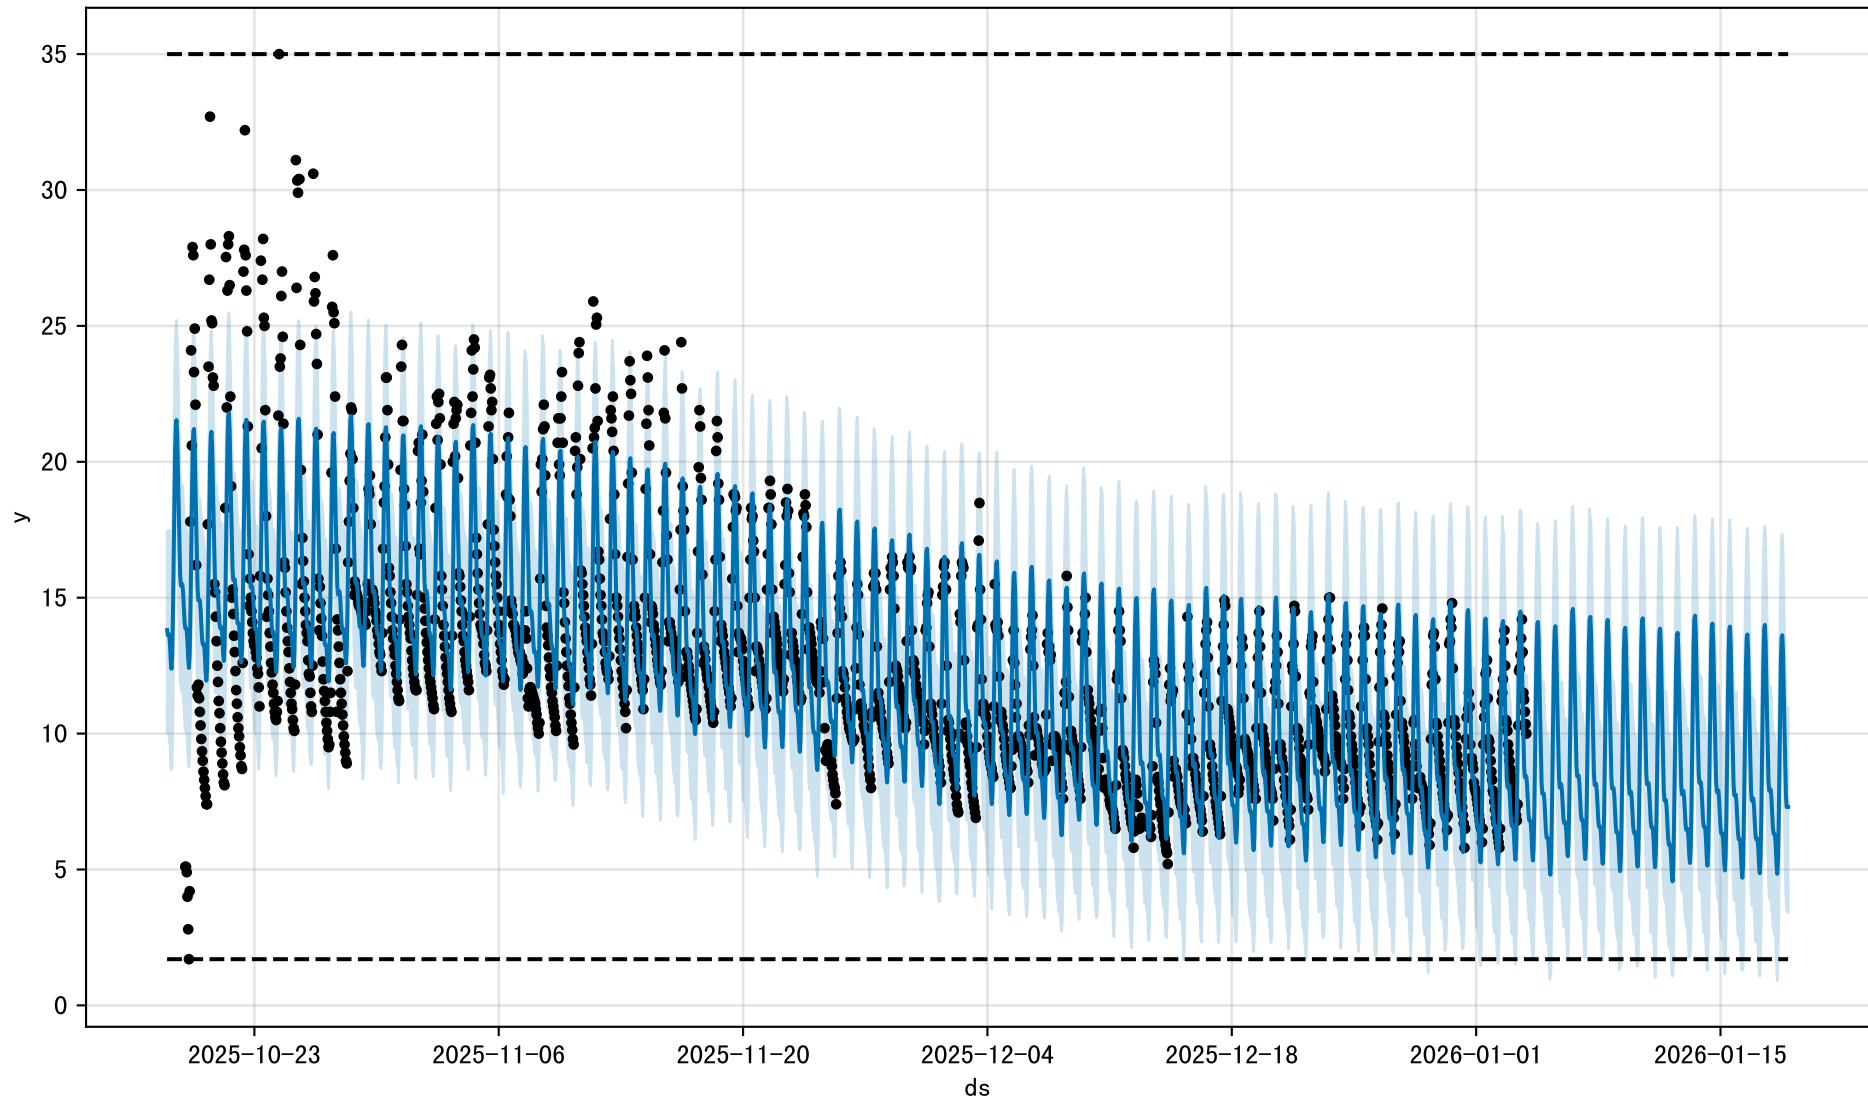

'Raw' data (76 days, 0 min/dp) 106323@106324IS\_Ts\_E40笼

'H' data (76 days, 60 min/dp) 106323@106324IS\_Ts\_E40笼

Model Prediction (H plot)