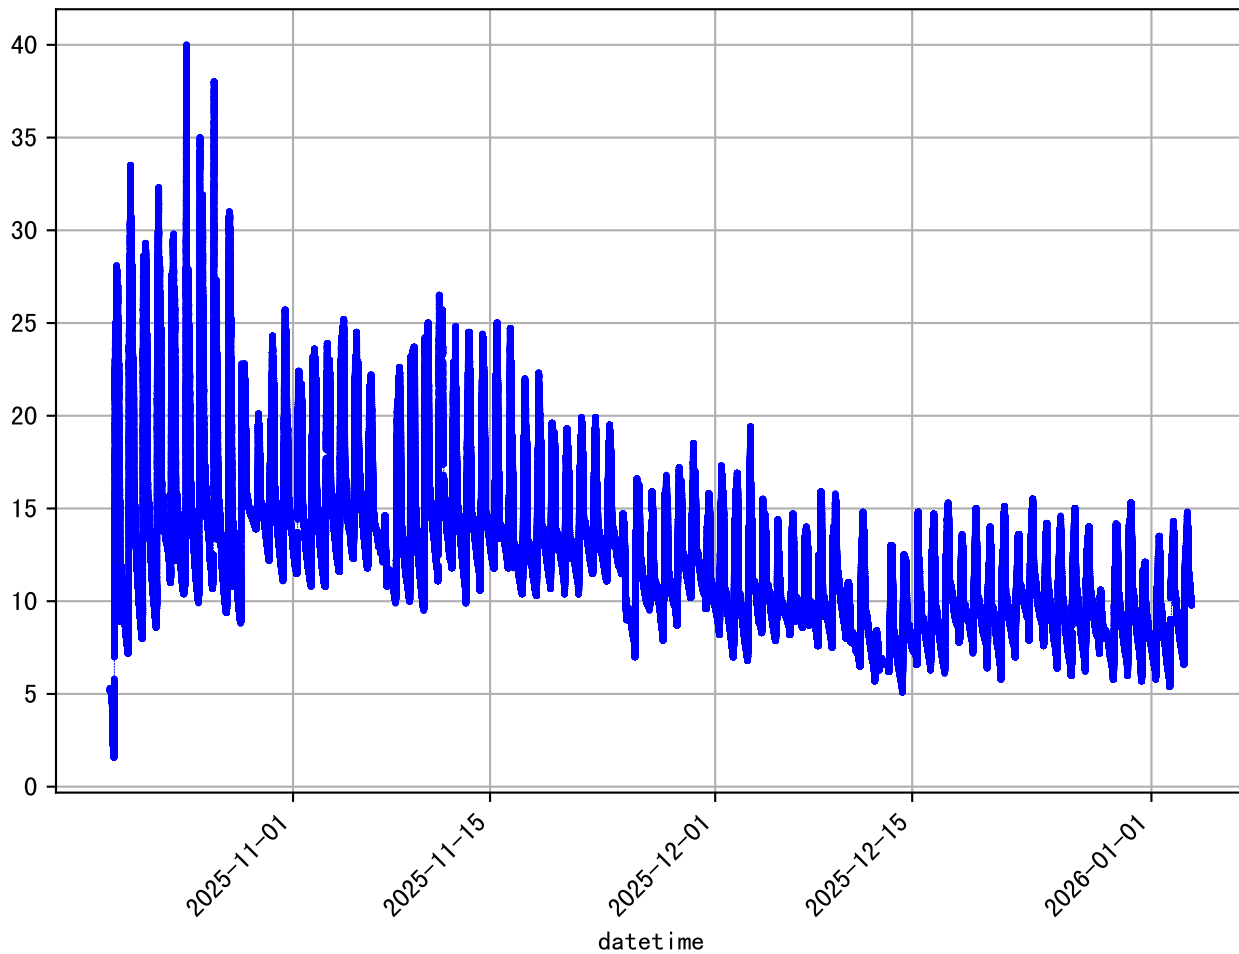

'Raw' data (76 days, 0 min/dp) 106323@106324IS\_Ts\_E40笼

'H' data (76 days, 60 min/dp) 106323@106324IS\_Ts\_E40笼

Model Prediction (H plot)