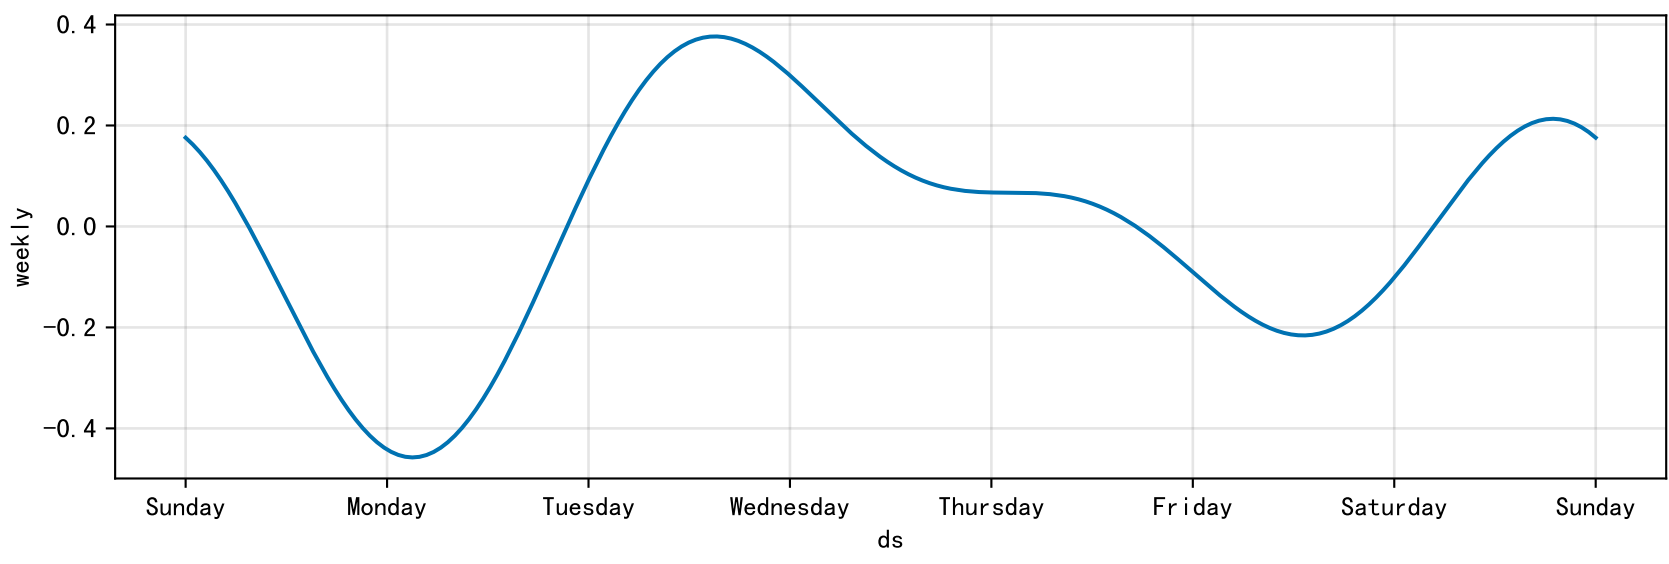

'Raw' data (76 days, 0 min/dp) 106323@106324IS\_Ts\_E40笼

'H' data (76 days, 60 min/dp) 106323@106324IS\_Ts\_E40笼

Model Prediction (H plot)