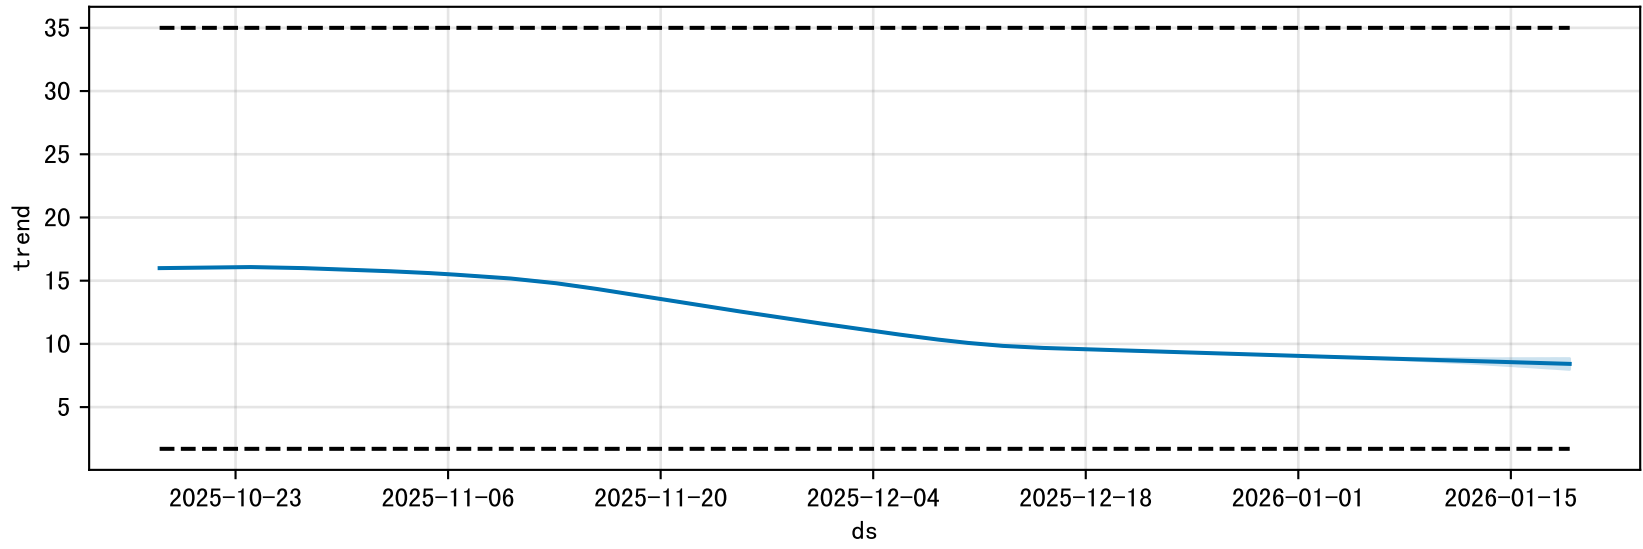

'Raw' data (76 days, 0 min/dp) 106323@106324IS\_Ts\_E40笼

'H' data (76 days, 60 min/dp) 106323@106324IS\_Ts\_E40笼

Model Prediction (H plot)