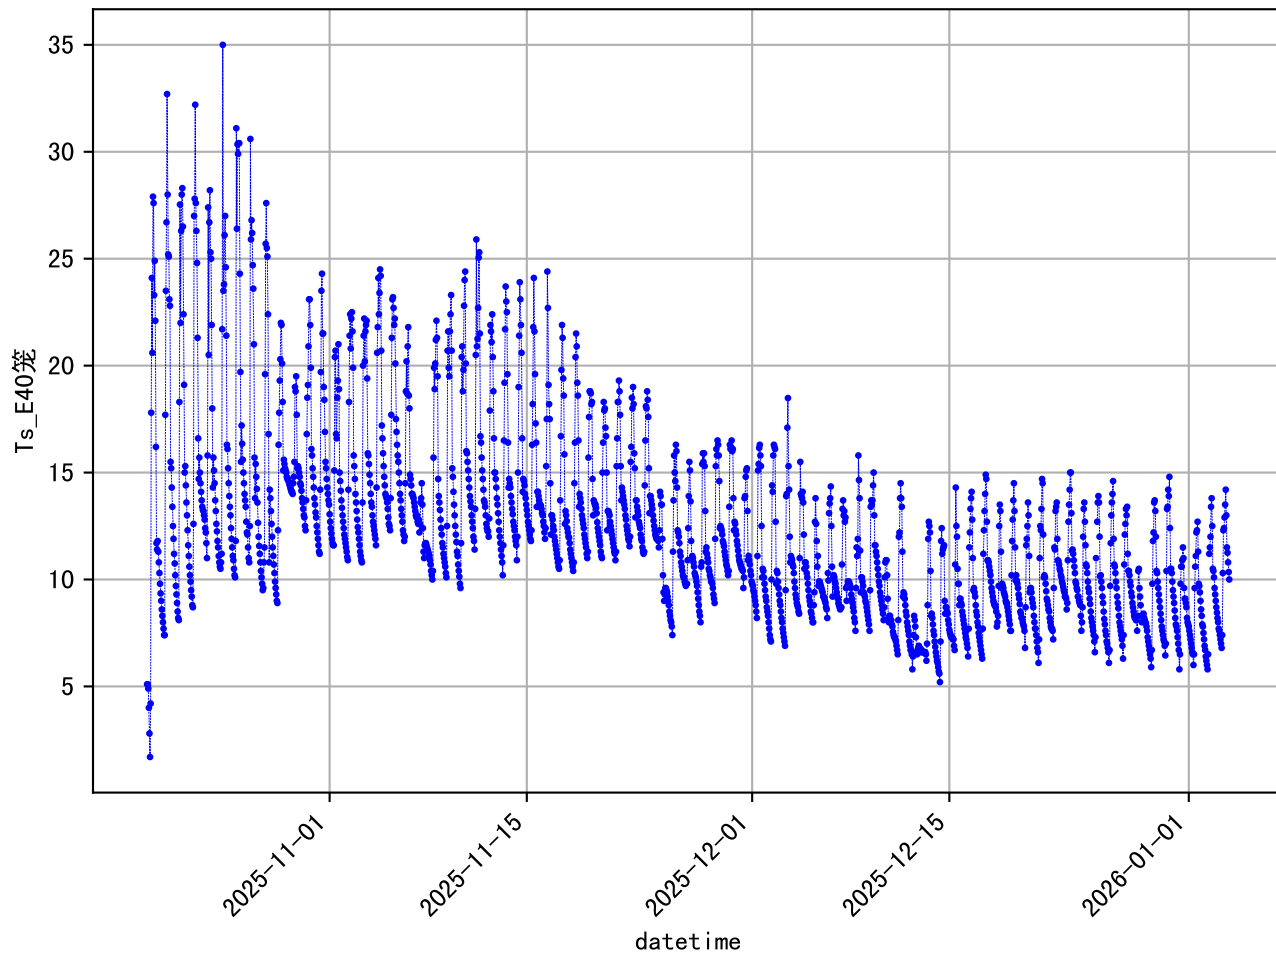

'Raw' data (76 days, 0 min/dp) 106323@106324IS\_Ts\_E40笼

'H' data (76 days, 60 min/dp) 106323@106324IS\_Ts\_E40笼

Model Prediction (H plot)