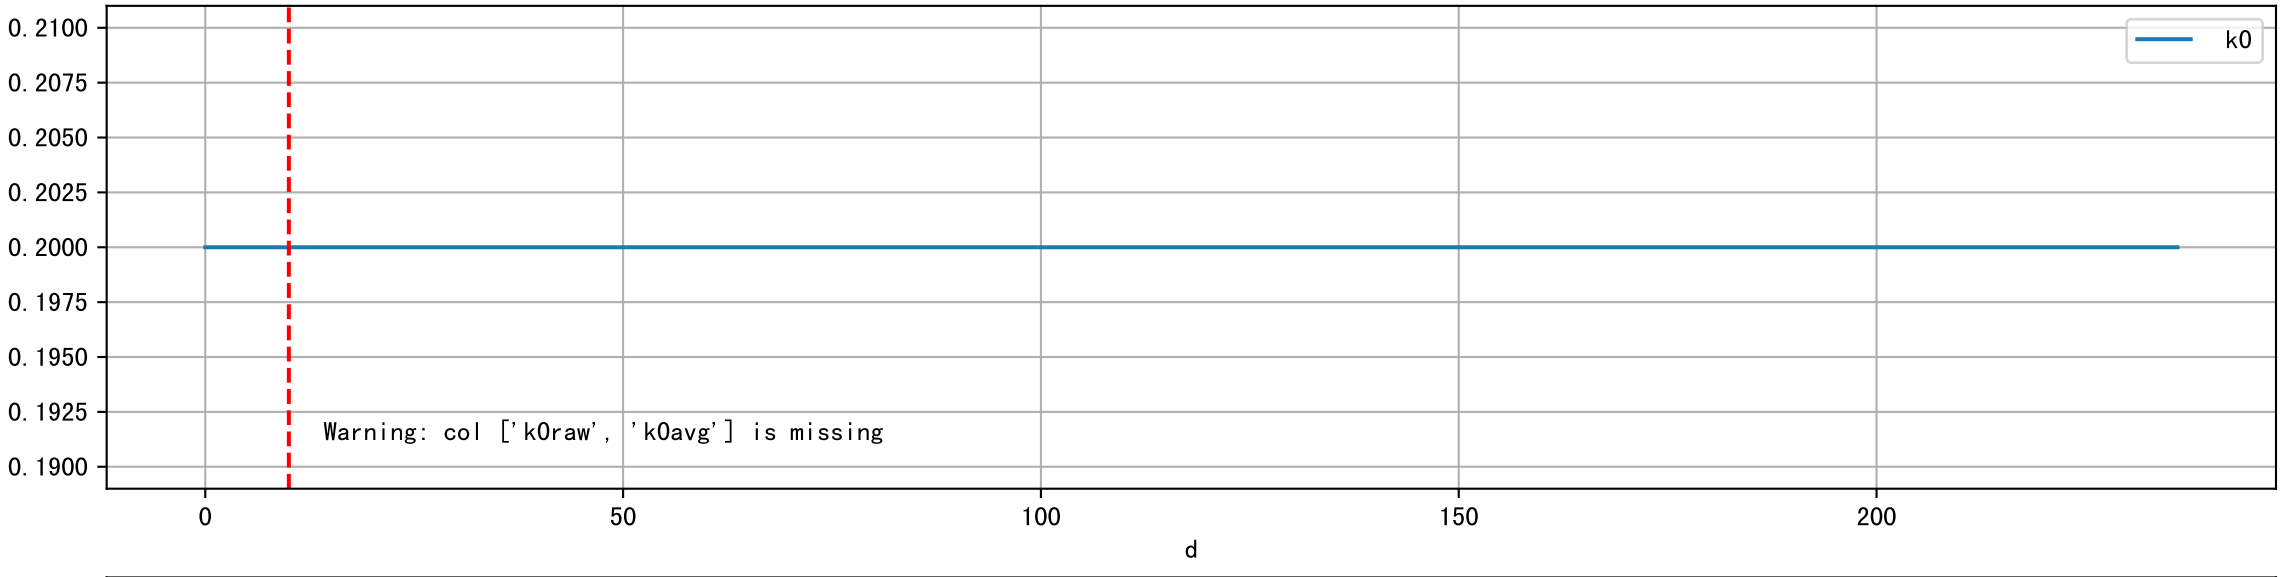

taocraw: -o', 'taocavg', 'taoc'], ['k0raw: -o', 'k0avg', 'k0'], ['k1raw: -o', 'k1avg', 'k1'], ['k2raw: -o', 'k2avg', 'k2'], ['Tblrw: -o', 'Tblavg',

L1A1 D:11 2025-10-16