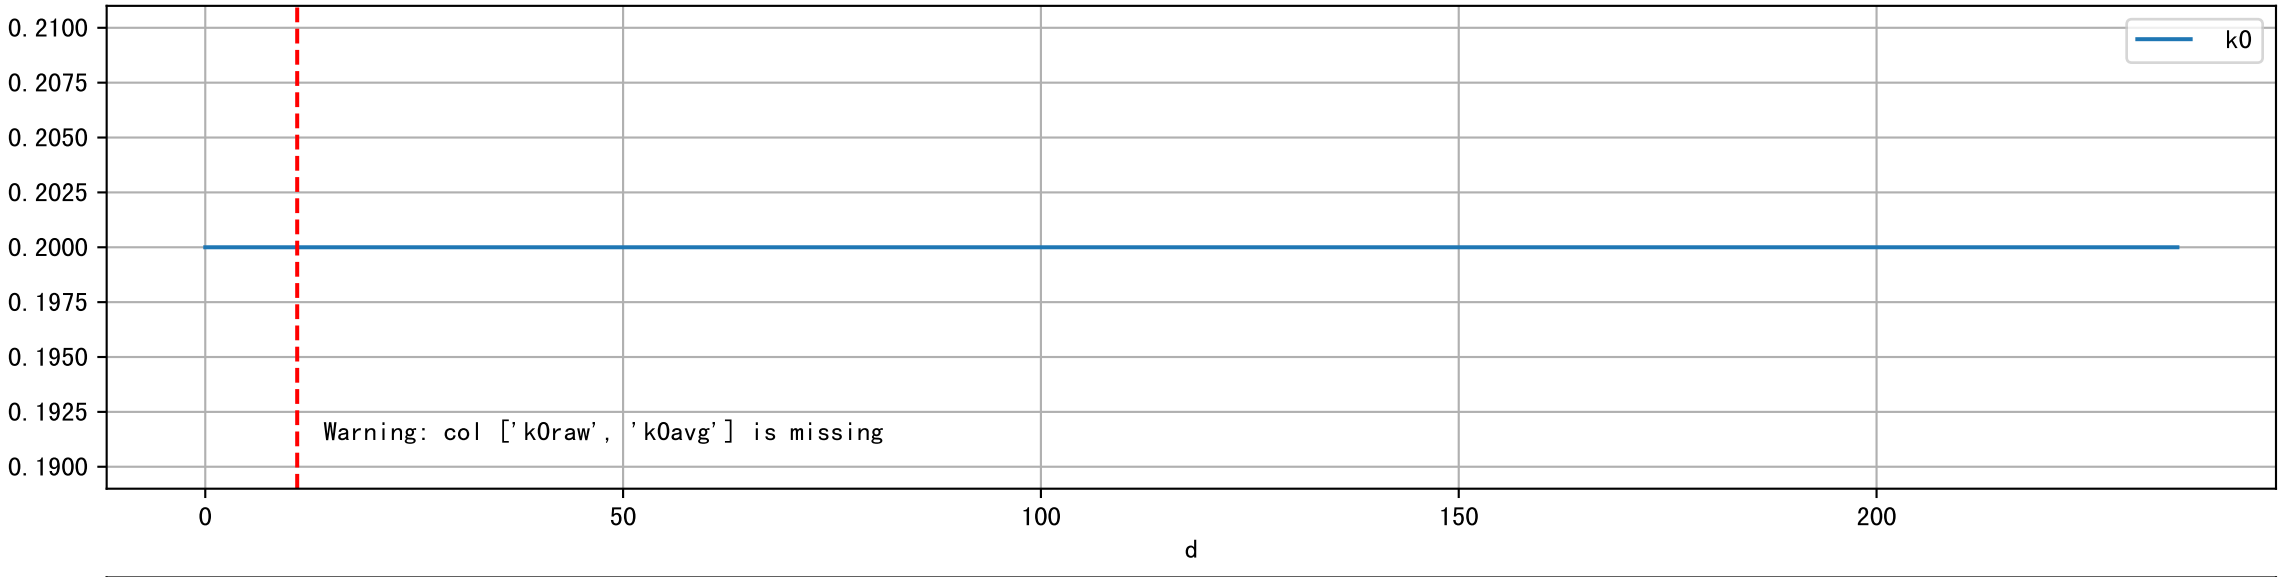

taocraw: -o', 'taocavg', 'taoc'], ['k0raw: -o', 'k0avg', 'k0'], ['k1raw: -o', 'k1avg', 'k1'], ['k2raw: -o', 'k2avg', 'k2'], ['Tblrw: -o', 'Tblavg',

L1A1 D:12 2025-10-17