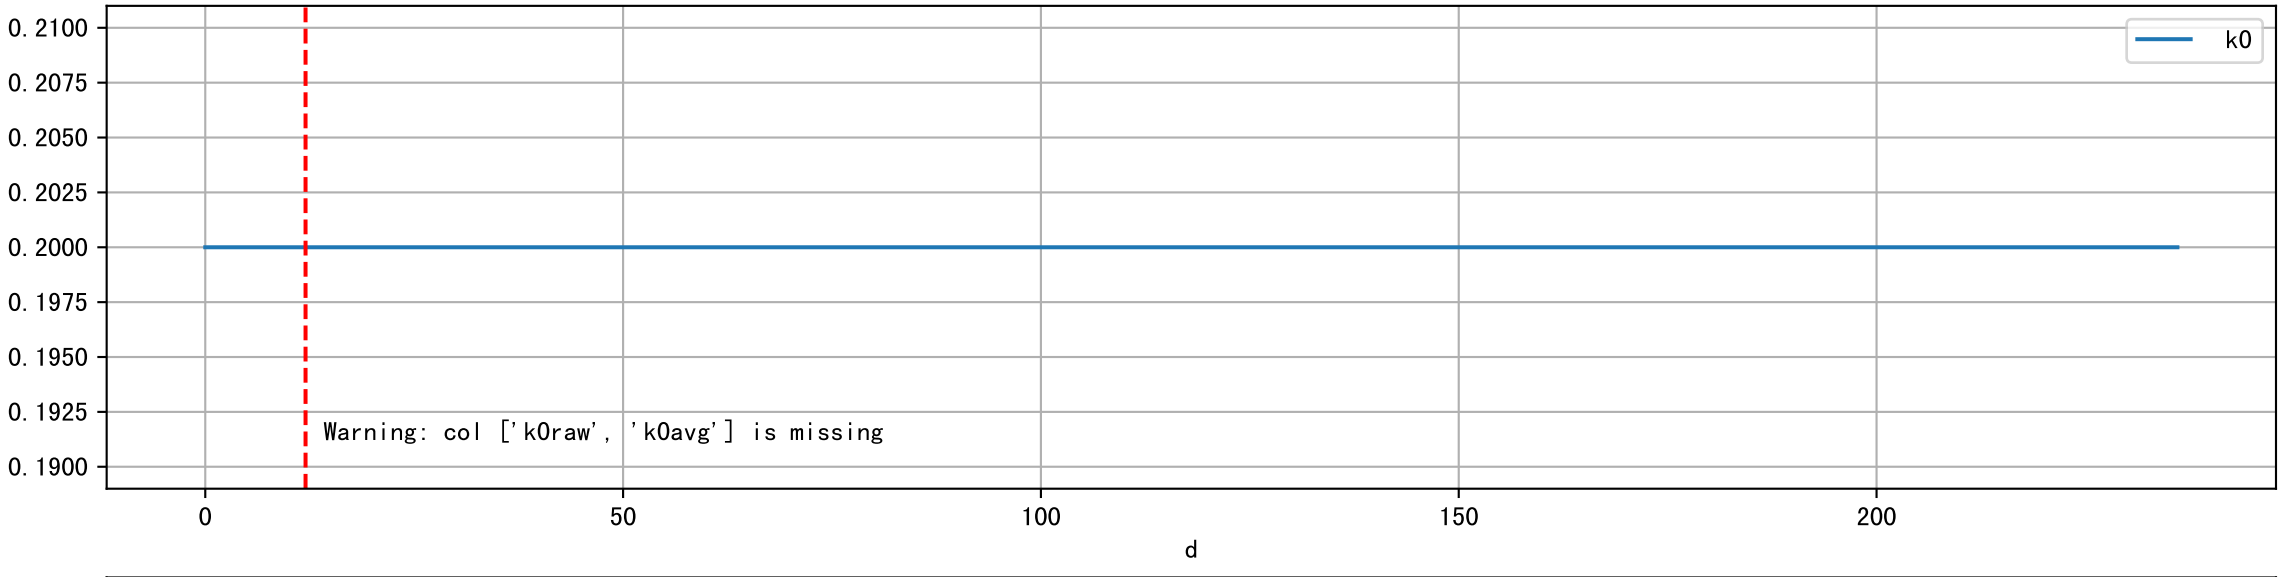

taocraw: -o', 'taocavg', 'taoc'], ['k0raw: -o', 'k0avg', 'k0'], ['k1raw: -o', 'k1avg', 'k1'], ['k2raw: -o', 'k2avg', 'k2'], ['Tblrw: -o', 'Tblavg',

L1A1 D:13 2025-10-18