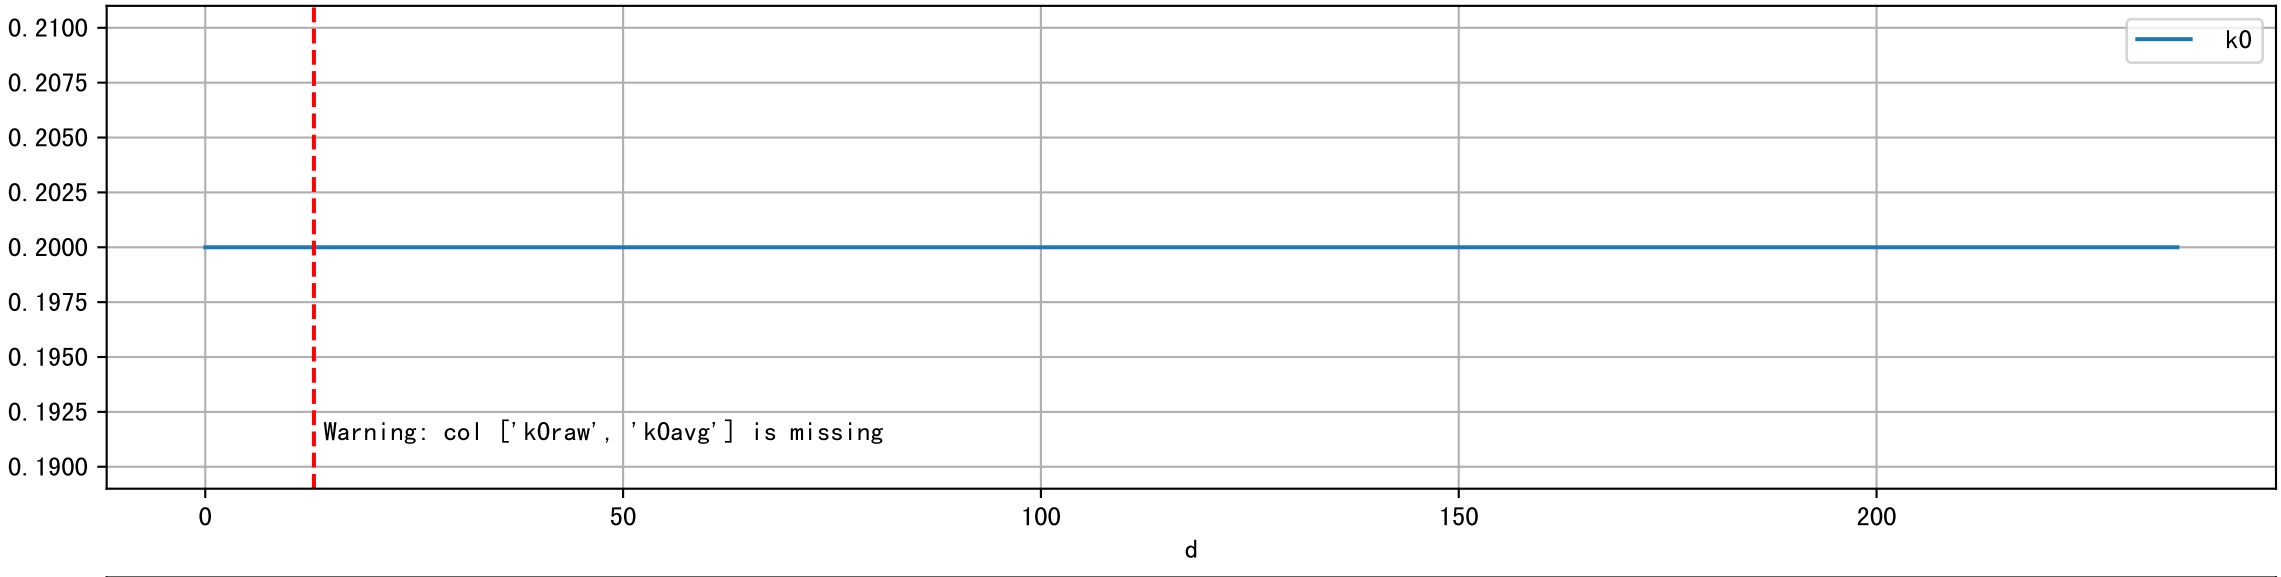

taocraw: -o', 'taocavg', 'taoc'], ['k0raw: -o', 'k0avg', 'k0'], ['k1raw: -o', 'k1avg', 'k1'], ['k2raw: -o', 'k2avg', 'k2'], ['Tblrw: -o', 'Tblavg',

L1A1 D:14 2025-10-19