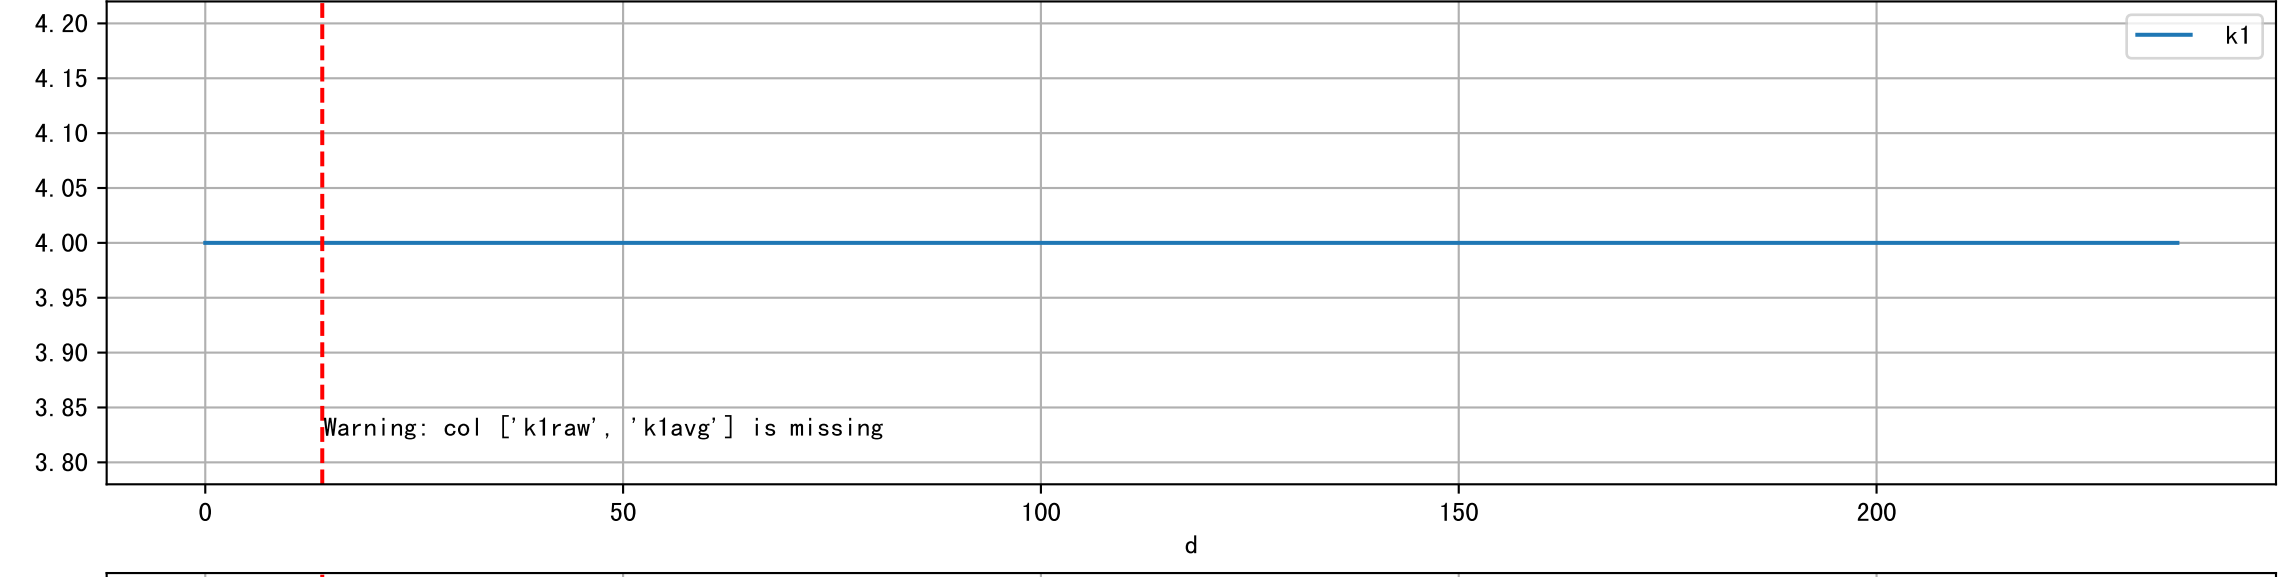

taocraw: -o', 'taocavg', 'taoc'], ['k0raw: -o', 'k0avg', 'k0'], ['k1raw: -o', 'k1avg', 'k1'], ['k2raw: -o', 'k2avg', 'k2'], ['Tblrw: -o', 'Tblavg',

L1A1 D:15 2025-10-20