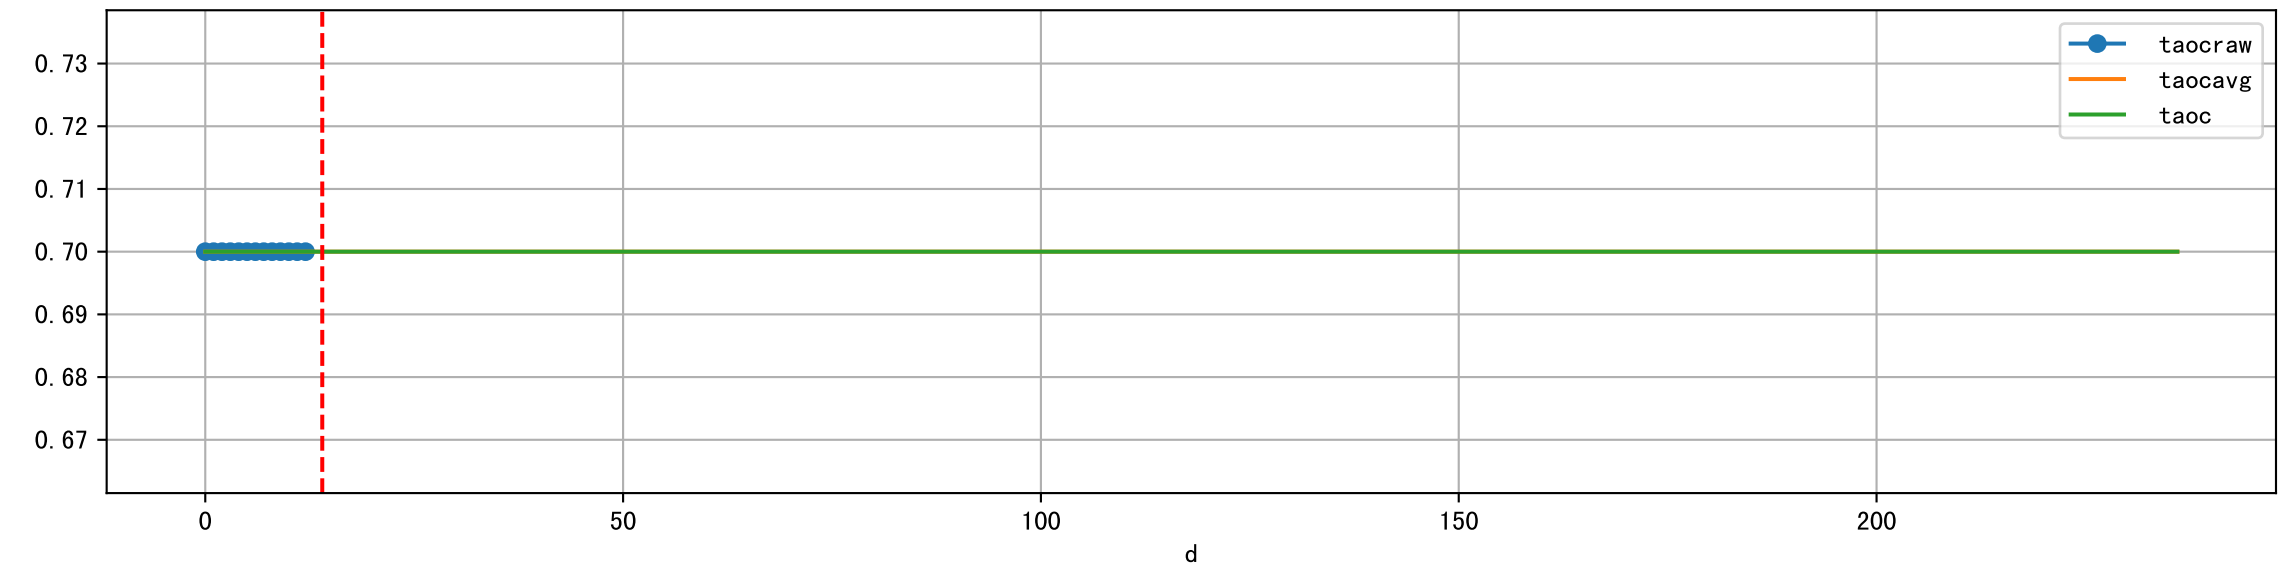

taocraw: -o', 'taocavg', 'taoc'], ['k0raw: -o', 'k0avg', 'k0'], ['k1raw: -o', 'k1avg', 'k1'], ['k2raw: -o', 'k2avg', 'k2'], ['Tblrw: -o', 'Tblavg',

L1A1 D:15 2025-10-20