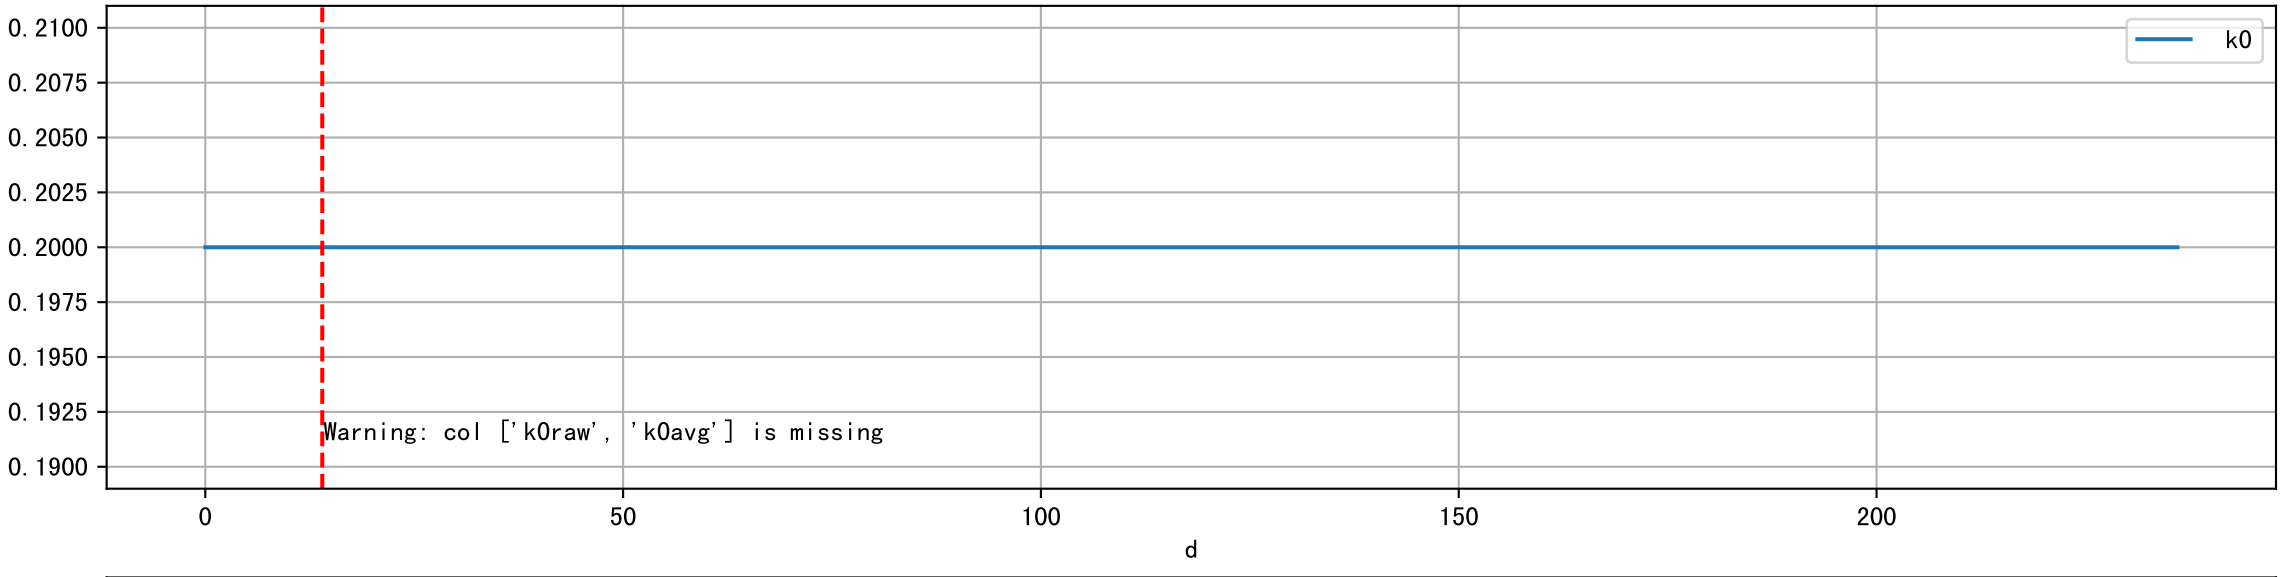

taocraw: -o', 'taocavg', 'taoc'], ['k0raw: -o', 'k0avg', 'k0'], ['k1raw: -o', 'k1avg', 'k1'], ['k2raw: -o', 'k2avg', 'k2'], ['Tblrw: -o', 'Tblavg',

L1A1 D:15 2025-10-20