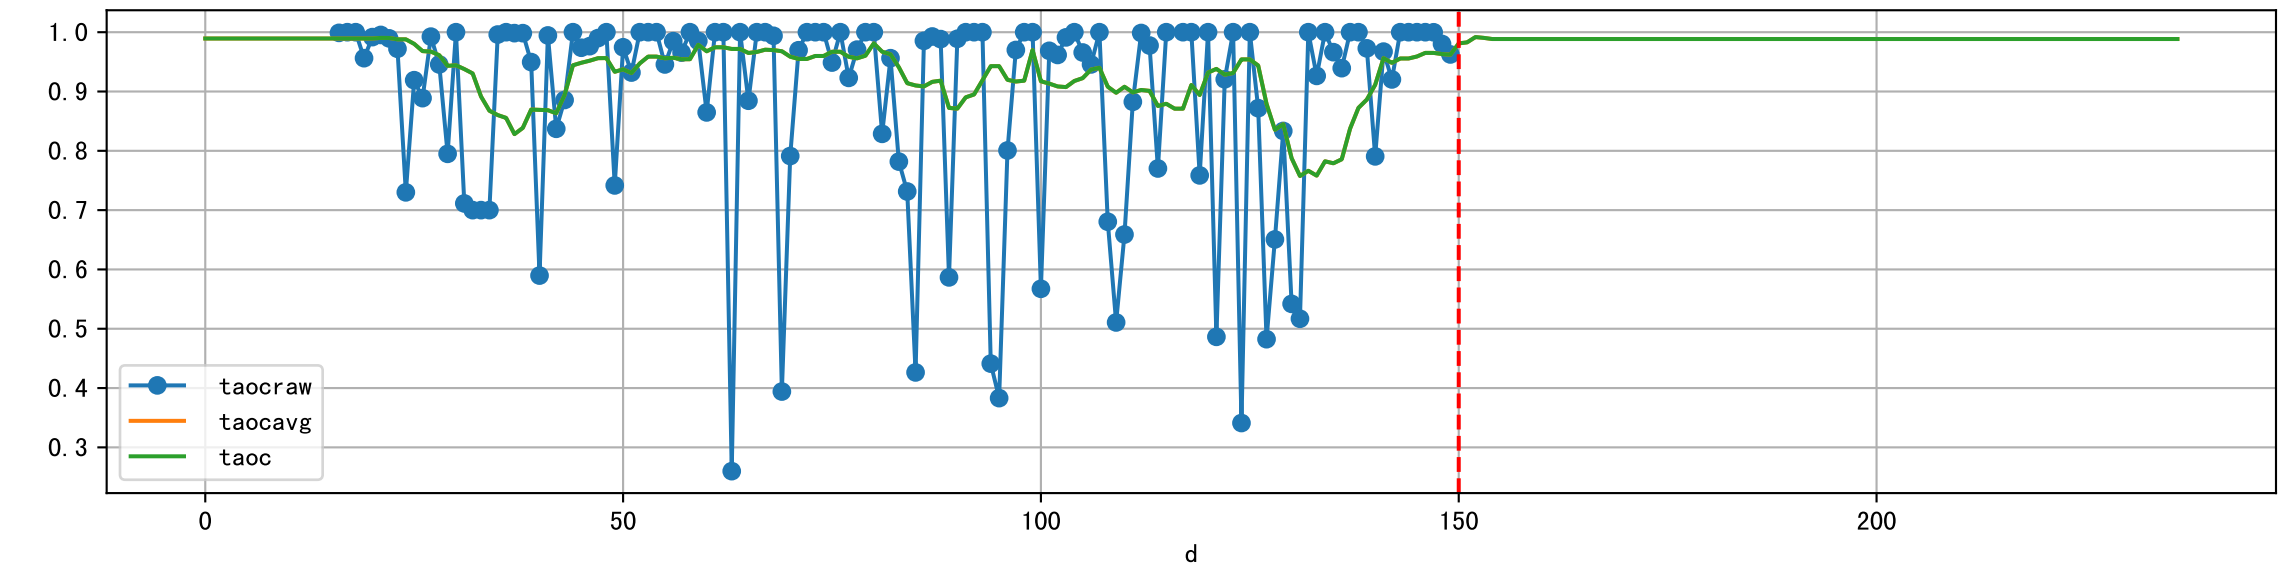

taocraw:~o', 'taocavg', 'taoc'], ['k0raw:~o', 'k0avg', 'k0'], ['k1raw:~o', 'k1avg', 'k1'], ['k2raw:~o', 'k2avg', 'k2'], ['Tblrrow:~o', 'Tblravg',

L1A1 D:150 2026-03-04