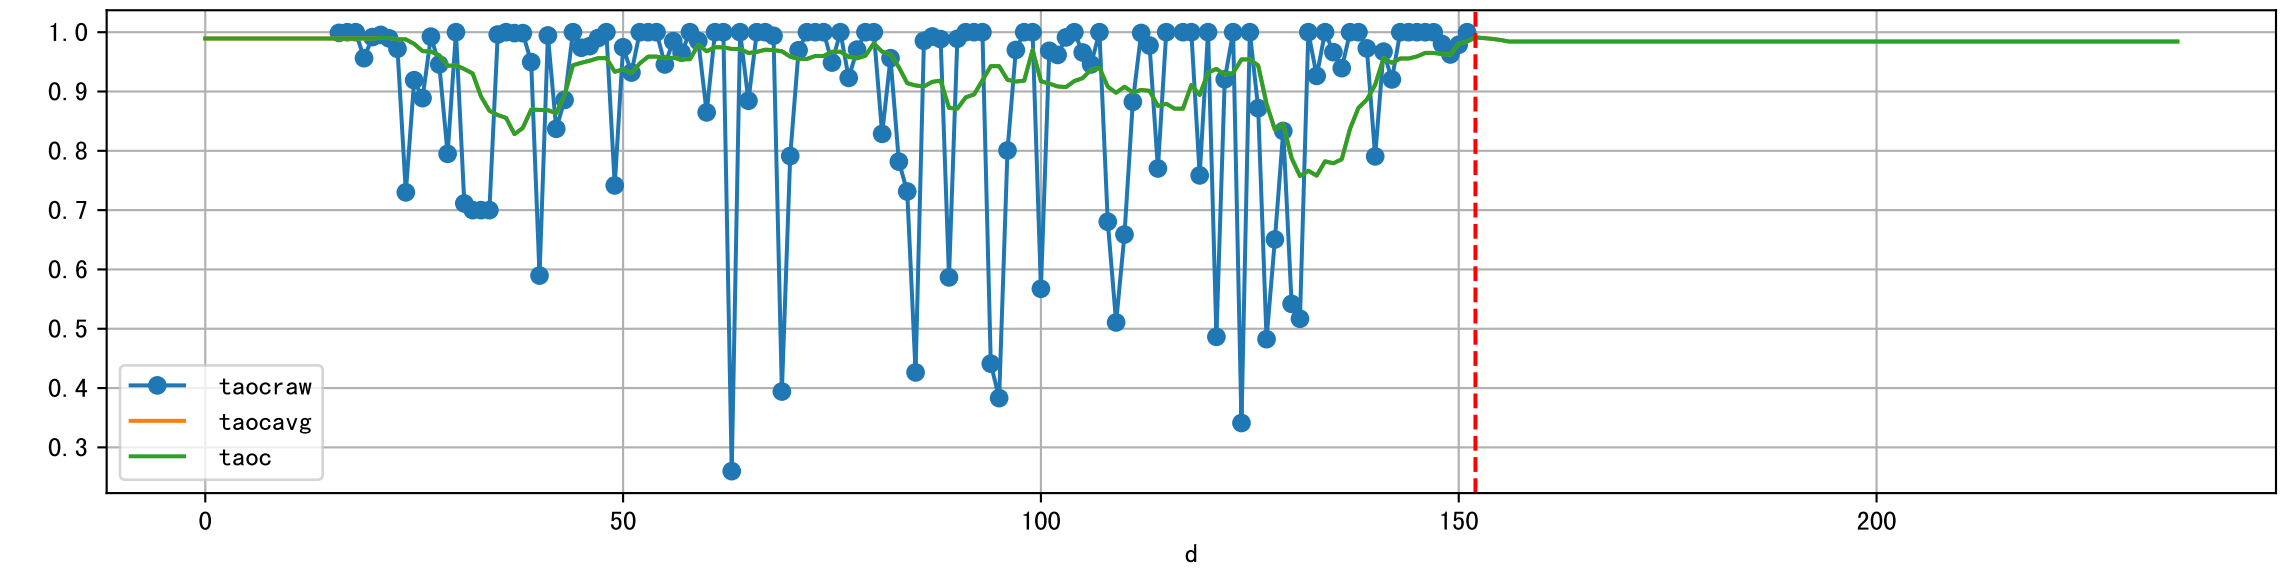

taocraw:~o', 'taocavg', 'taoc'], ['k0raw:~o', 'k0avg', 'k0'], ['k1raw:~o', 'k1avg', 'k1'], ['k2raw:~o', 'k2avg', 'k2'], ['Tblrrow:~o', 'Tblavg',

L1A1 D:152 2026-03-06