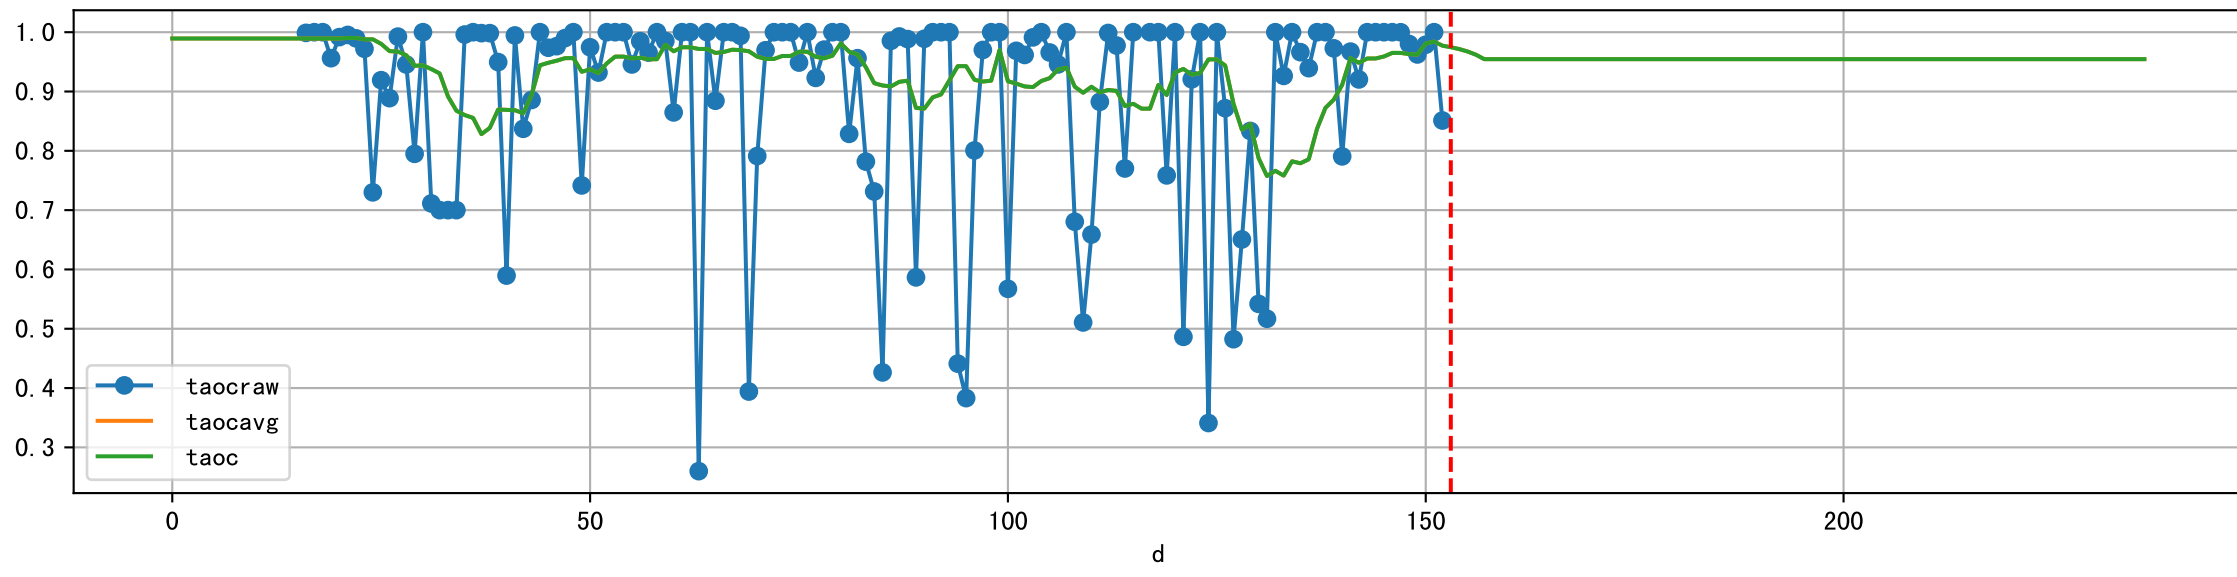

taocraw:~o', 'taocavg', 'taoc'], ['k0raw:~o', 'k0avg', 'k0'], ['k1raw:~o', 'k1avg', 'k1'], ['k2raw:~o', 'k2avg', 'k2'], ['Tblrrow:~o', 'Tblravg',

L1A1 D:153 2026-03-07