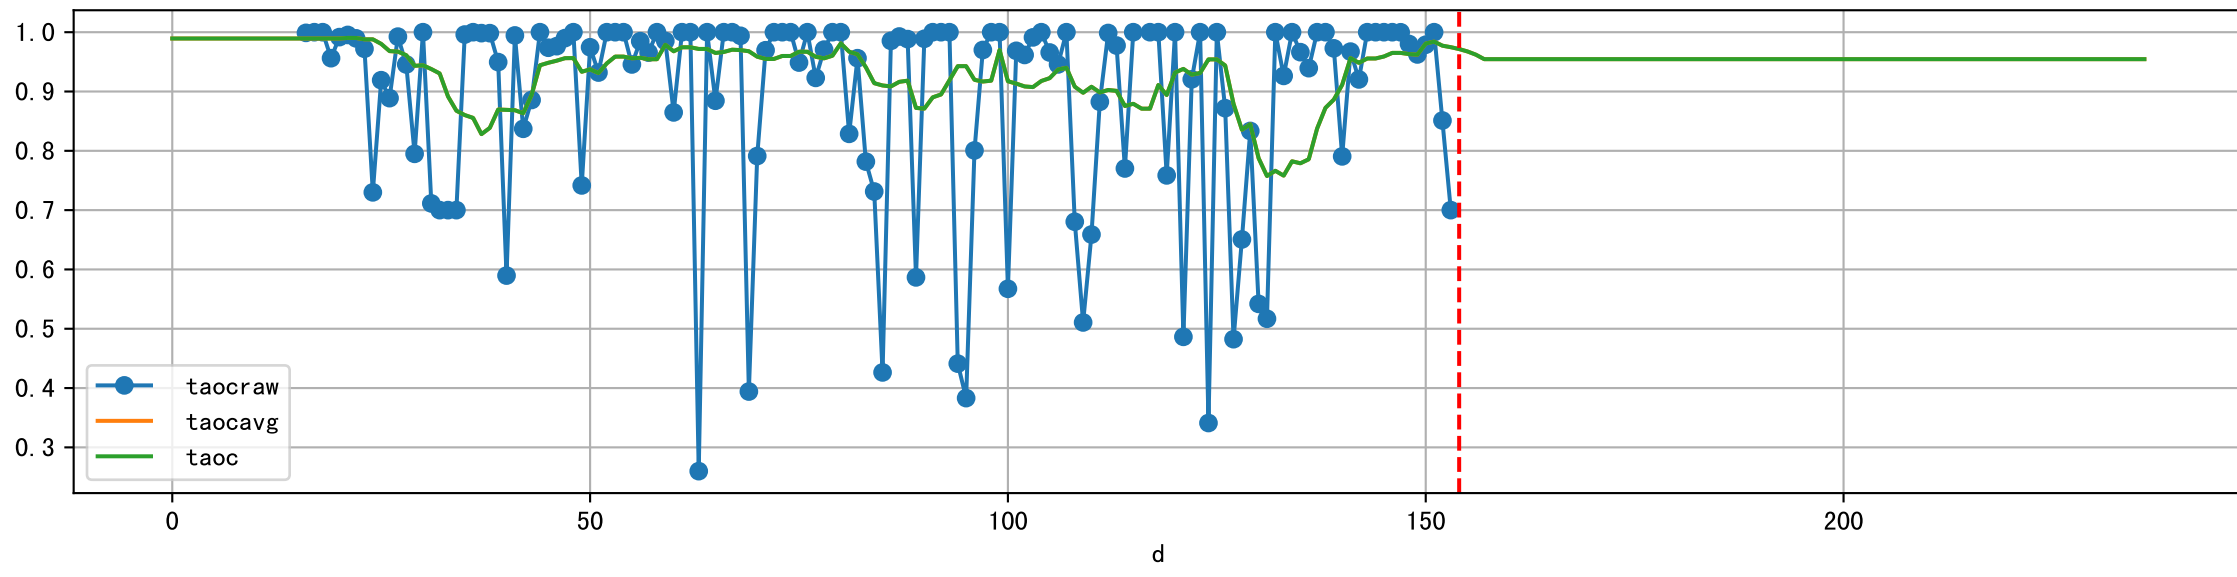

taocraw:~o', 'taocavg', 'taoc'], ['k0raw:~o', 'k0avg', 'k0'], ['k1raw:~o', 'k1avg', 'k1'], ['k2raw:~o', 'k2avg', 'k2'], ['Tblrrow:~o', 'Tblavg',

L1A1 D:154 2026-03-08