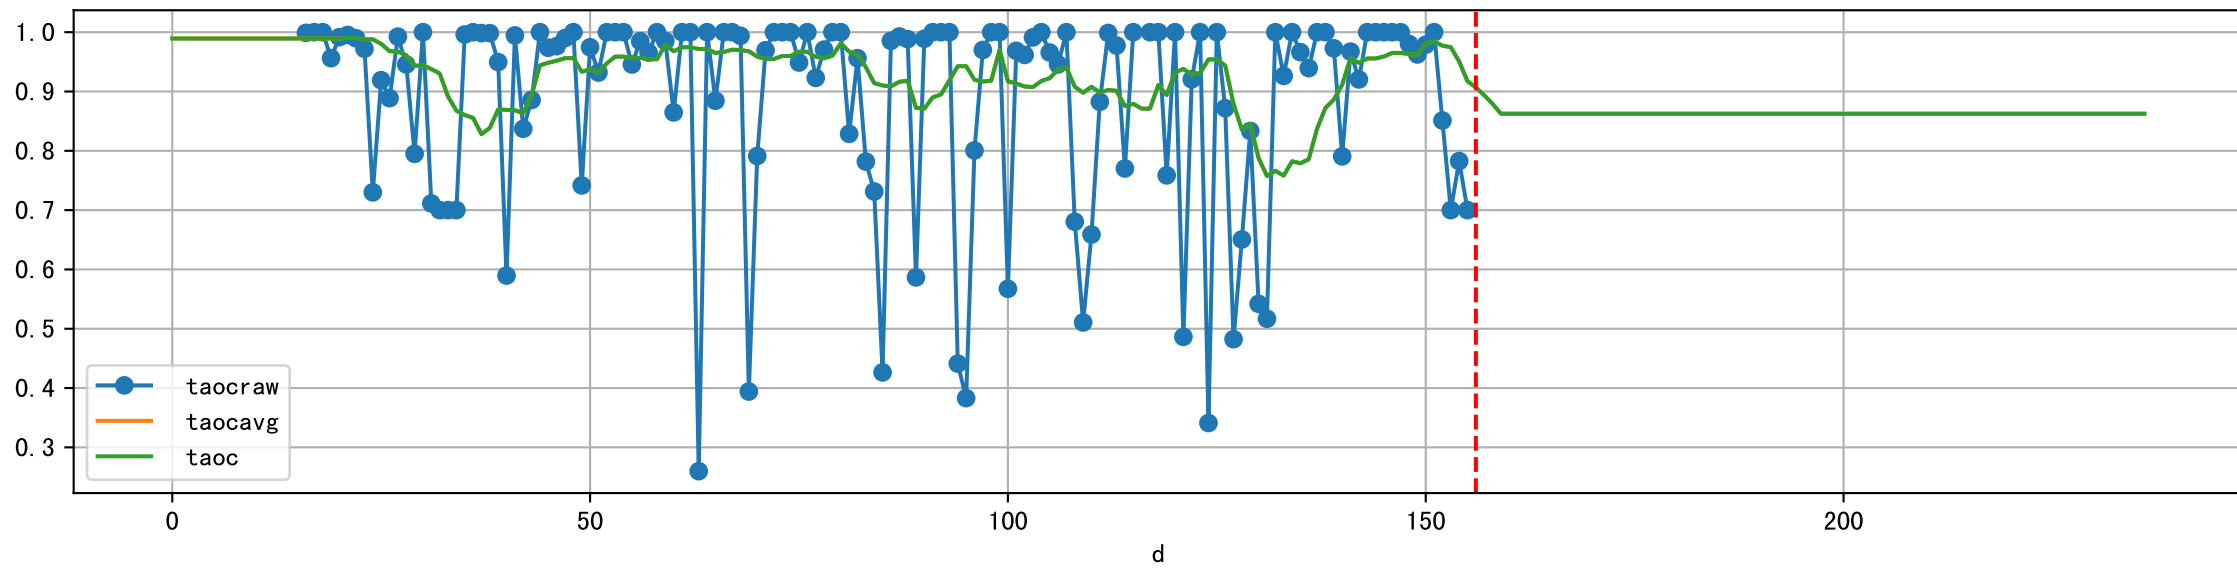

taocraw:~o', 'taocavg', 'taoc'], ['k0raw:~o', 'k0avg', 'k0'], ['k1raw:~o', 'k1avg', 'k1'], ['k2raw:~o', 'k2avg', 'k2'], ['Tblrrow:~o', 'Tblravg',

L1A1 D:156 2026-03-10