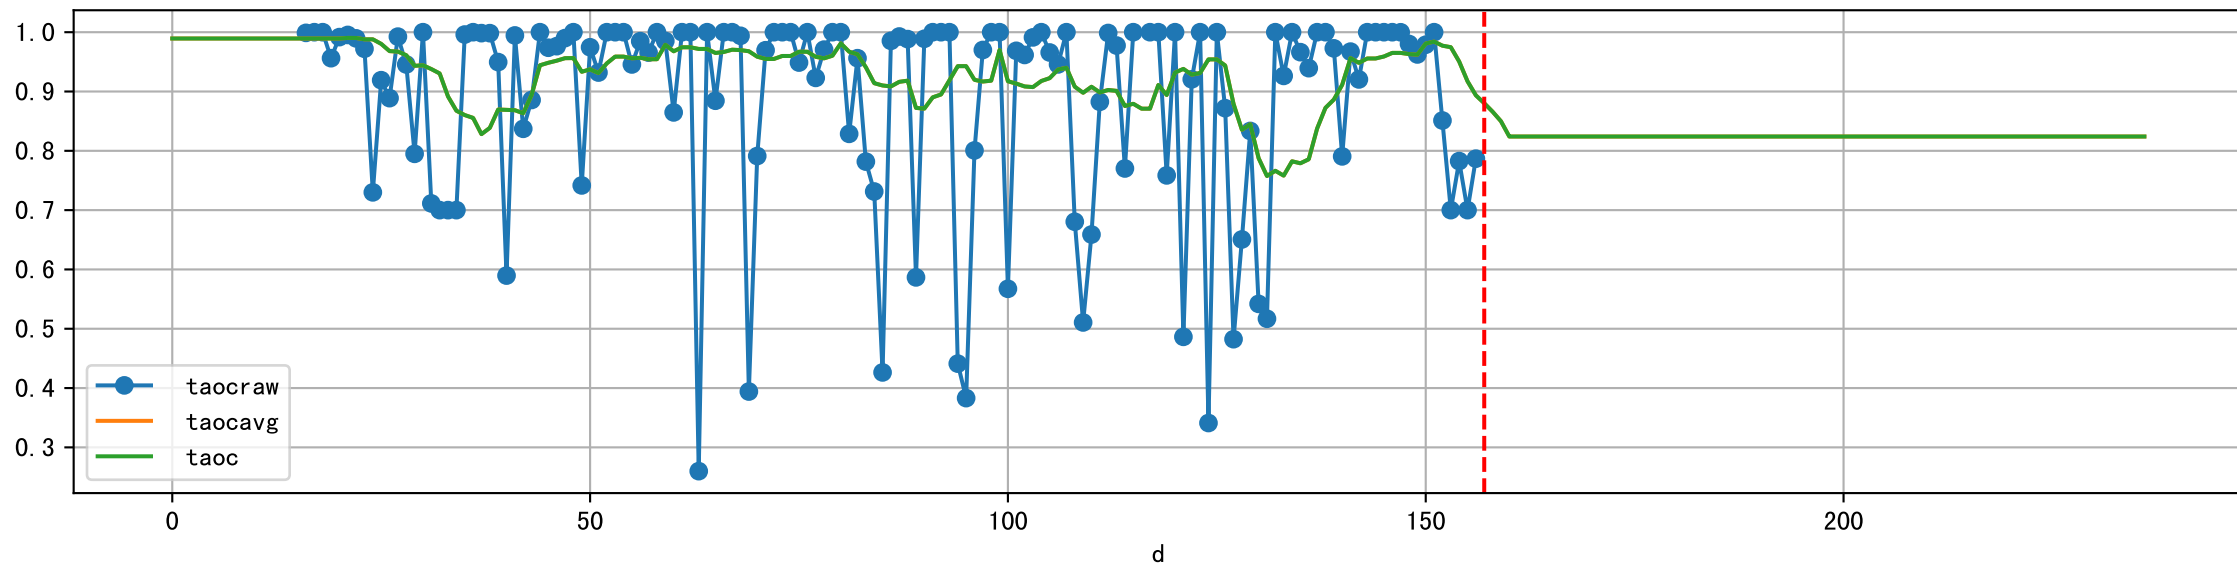

taocraw: -o', 'taocavg', 'taoc'], ['k0raw: -o', 'k0avg', 'k0'], ['k1raw: -o', 'k1avg', 'k1'], ['k2raw: -o', 'k2avg', 'k2'], ['Tblraw: -o', 'Tblavg',

L1A1 D:157 2026-03-11