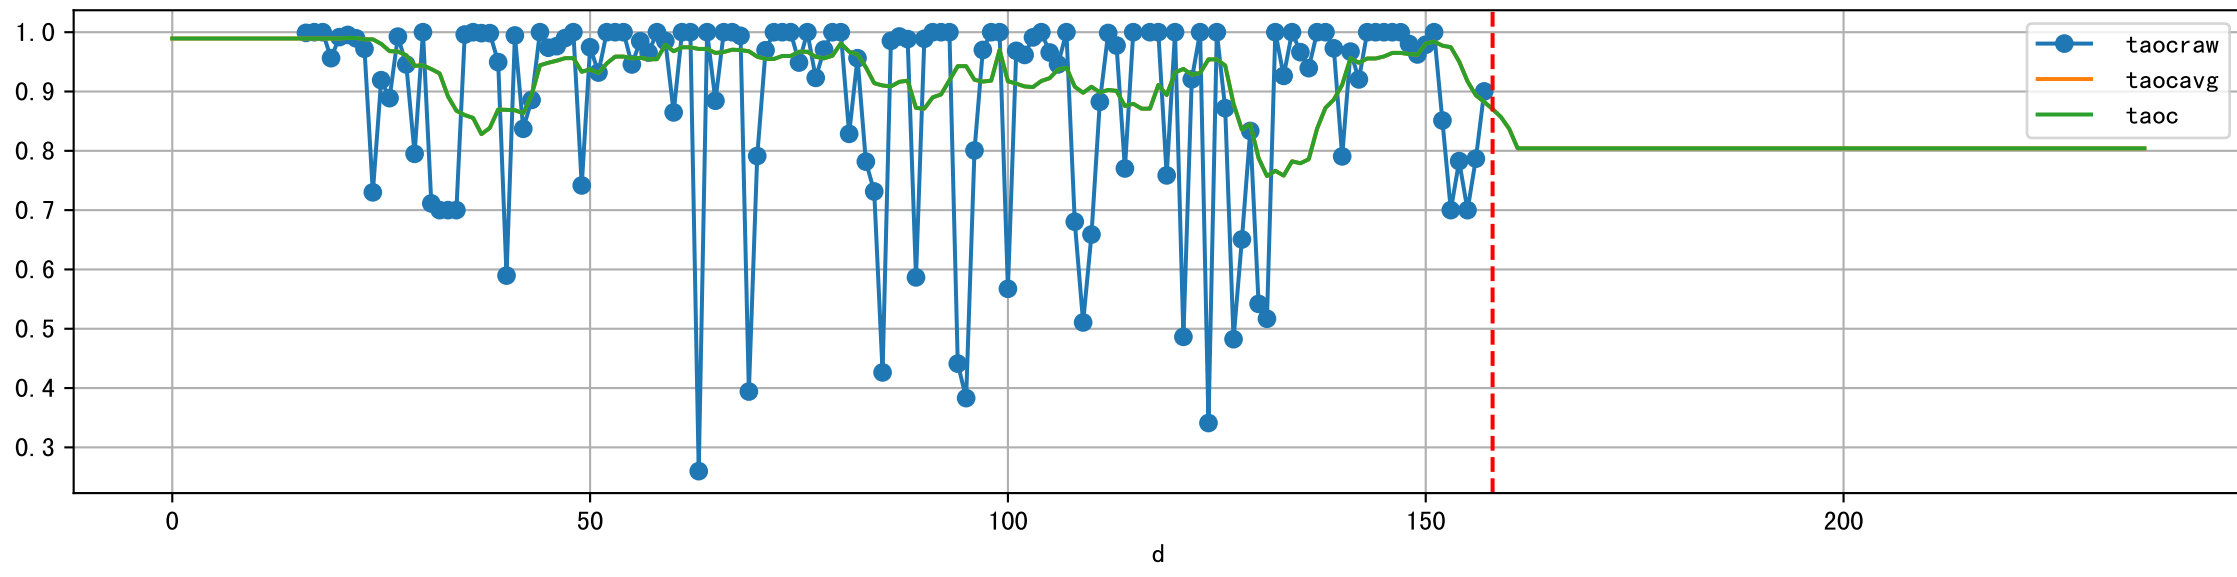

taocraw: -o', 'taocavg', 'taoc'], ['k0raw: -o', 'k0avg', 'k0'], ['k1raw: -o', 'k1avg', 'k1'], ['k2raw: -o', 'k2avg', 'k2'], ['Tblraw: -o', 'Tblavg',

L1A1 D:158 2026-03-12