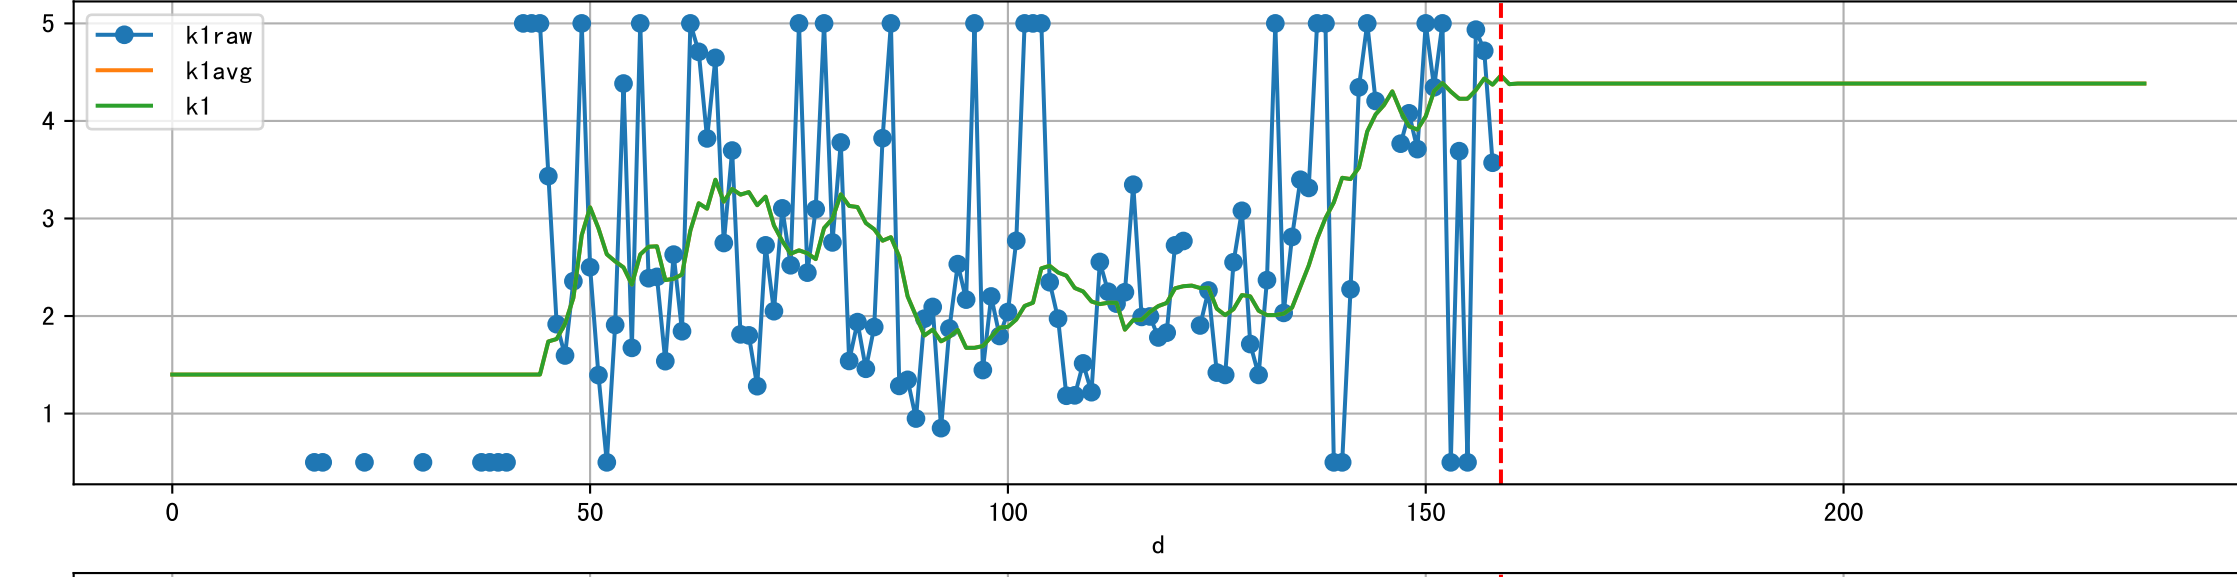

taocraw:~o', 'taocavg', 'taoc'], ['k0raw:~o', 'k0avg', 'k0'], ['k1raw:~o', 'k1avg', 'k1'], ['k2raw:~o', 'k2avg', 'k2'], ['Tblraw:~o', 'Tblavg',

L1A1 D:159 2026-03-13