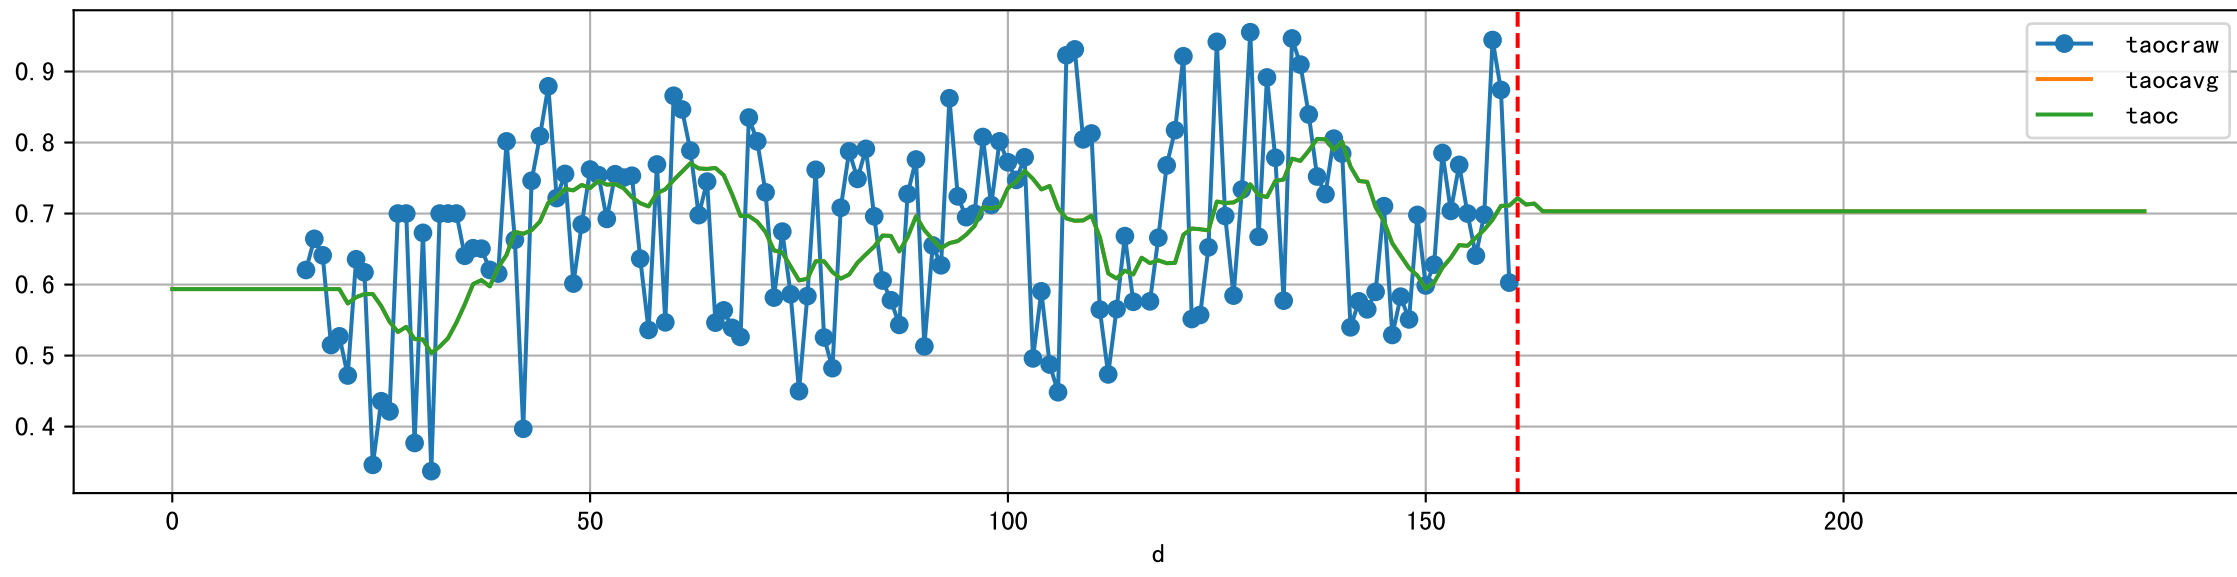

taocraw: -o', 'taocavg', 'taoc'], ['k0raw: -o', 'k0avg', 'k0'], ['k1raw: -o', 'k1avg', 'k1'], ['k2raw: -o', 'k2avg', 'k2'], ['Tblraw: -o', 'Tblavg',

L1A1 D:161 2026-03-15