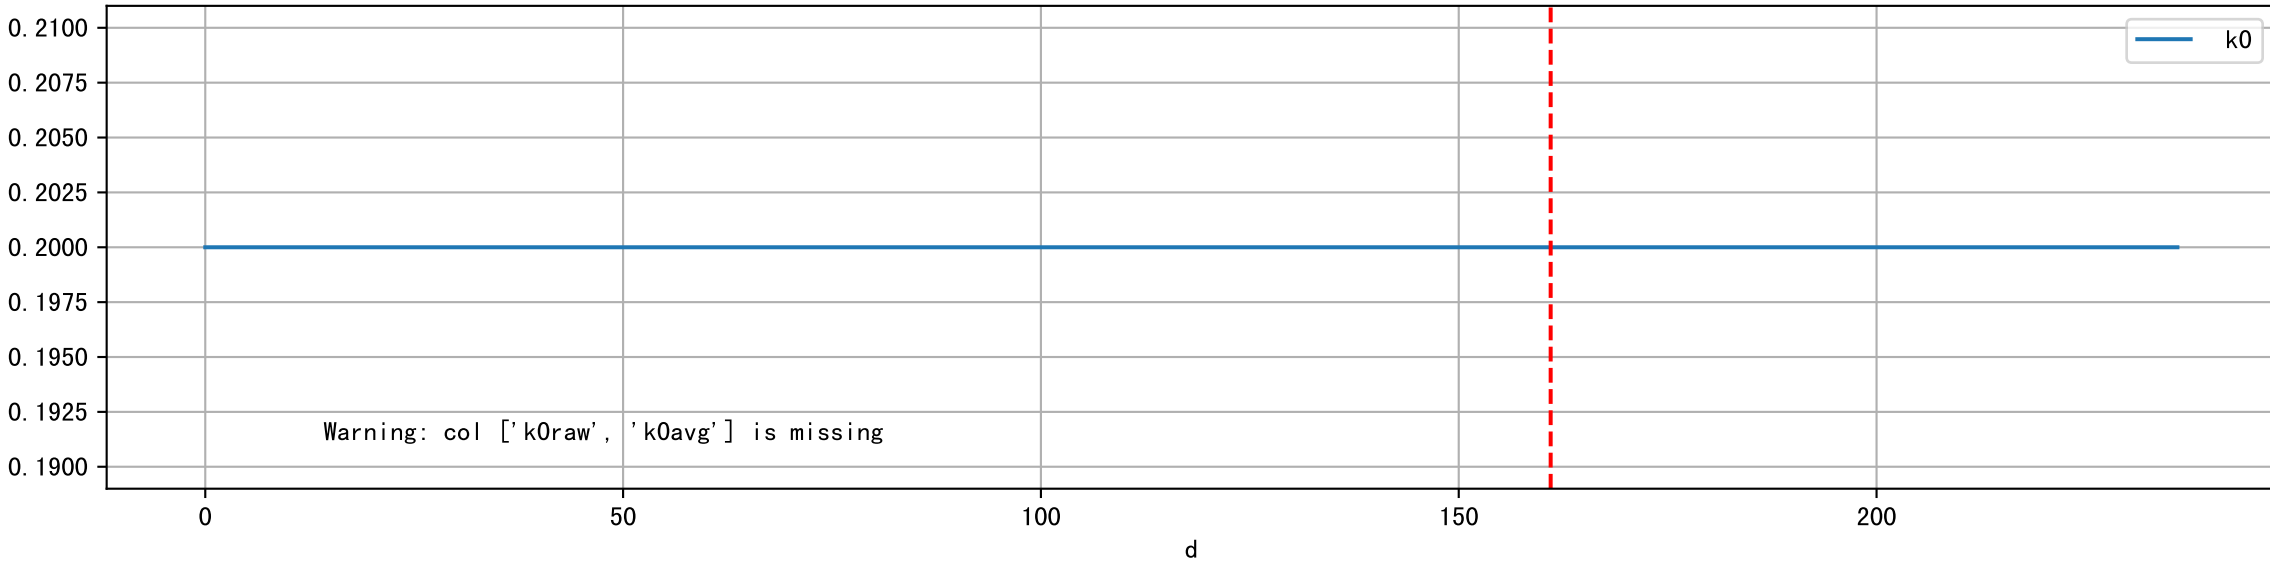

taocraw: -o', 'taocavg', 'taoc'], ['k0raw: -o', 'k0avg', 'k0'], ['k1raw: -o', 'k1avg', 'k1'], ['k2raw: -o', 'k2avg', 'k2'], ['Tblraw: -o', 'Tblavg',

L1A1 D:161 2026-03-15