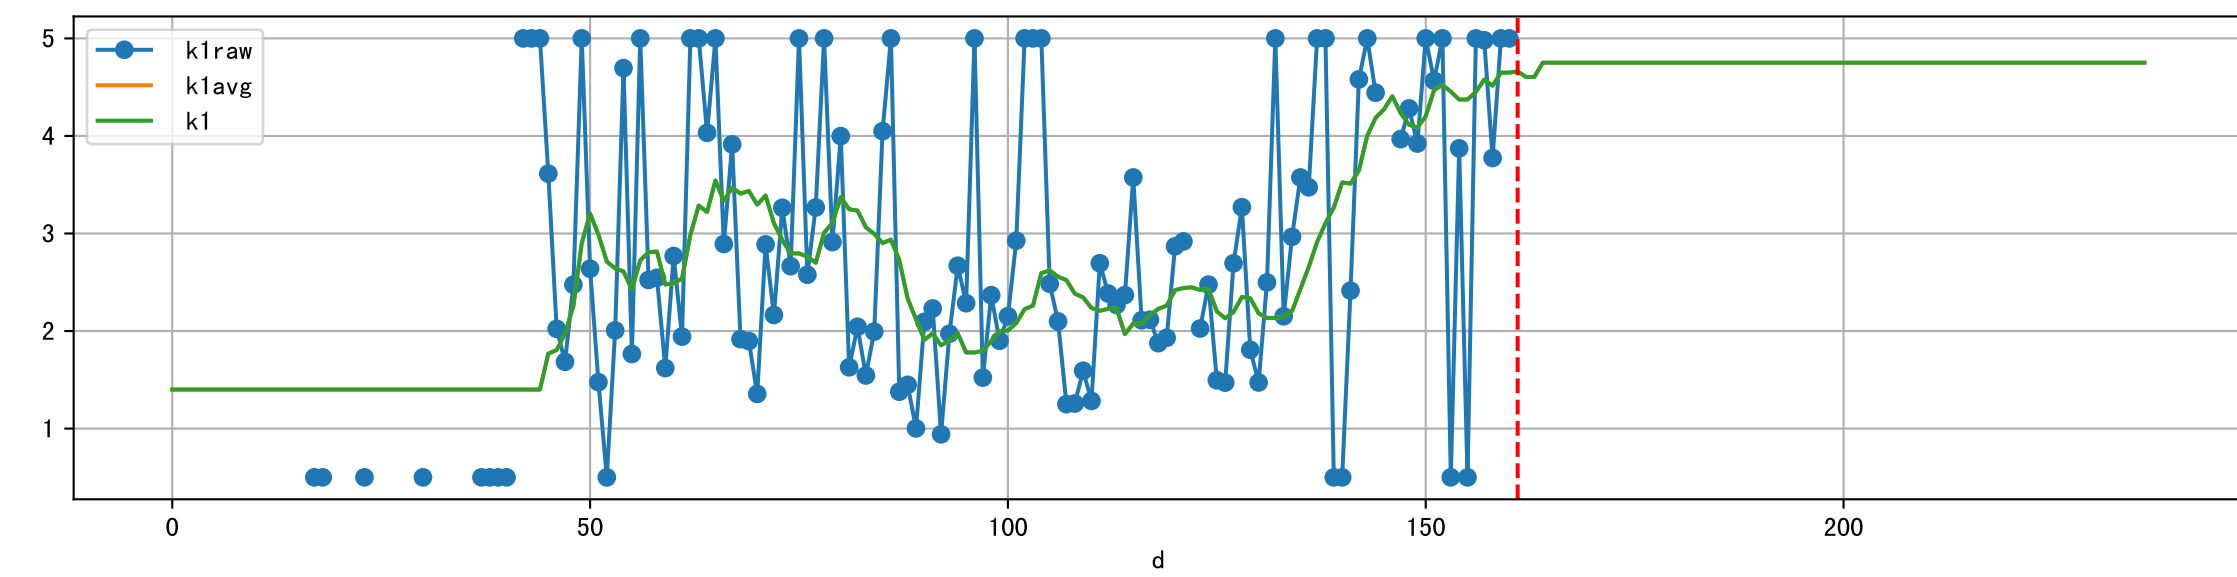

taocraw: -o', 'taocavg', 'taoc'], ['k0raw: -o', 'k0avg', 'k0'], ['k1raw: -o', 'k1avg', 'k1'], ['k2raw: -o', 'k2avg', 'k2'], ['Tblraw: -o', 'Tblavg',

L1A1 D:161 2026-03-15