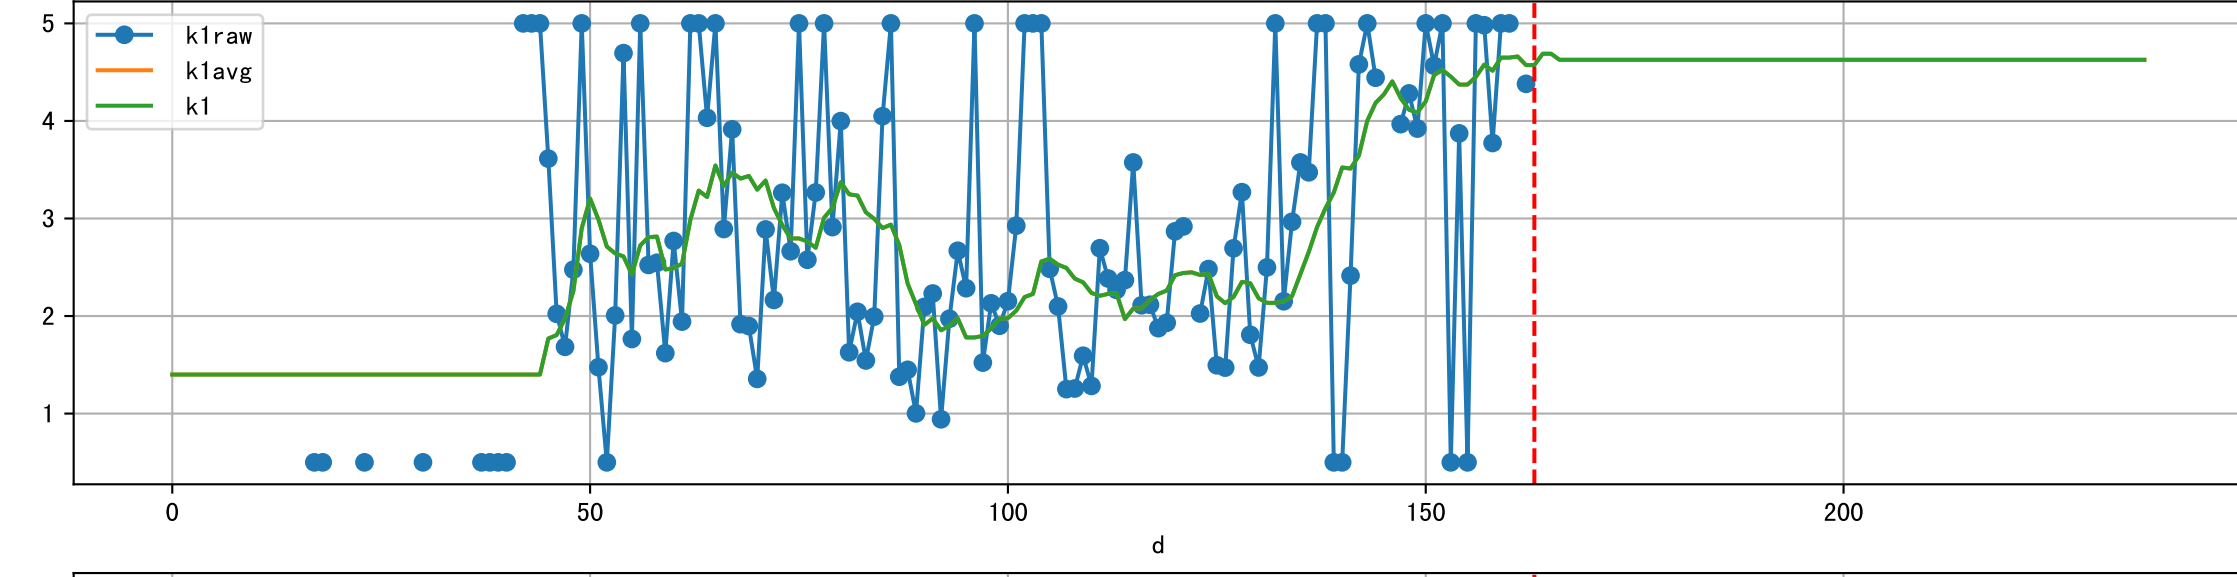

taocraw: -o', 'taocavg', 'taoc'], ['k0raw: -o', 'k0avg', 'k0'], ['k1raw: -o', 'k1avg', 'k1'], ['k2raw: -o', 'k2avg', 'k2'], ['Tblraw: -o', 'Tblavg',

L1A1 D:163 2026-03-17