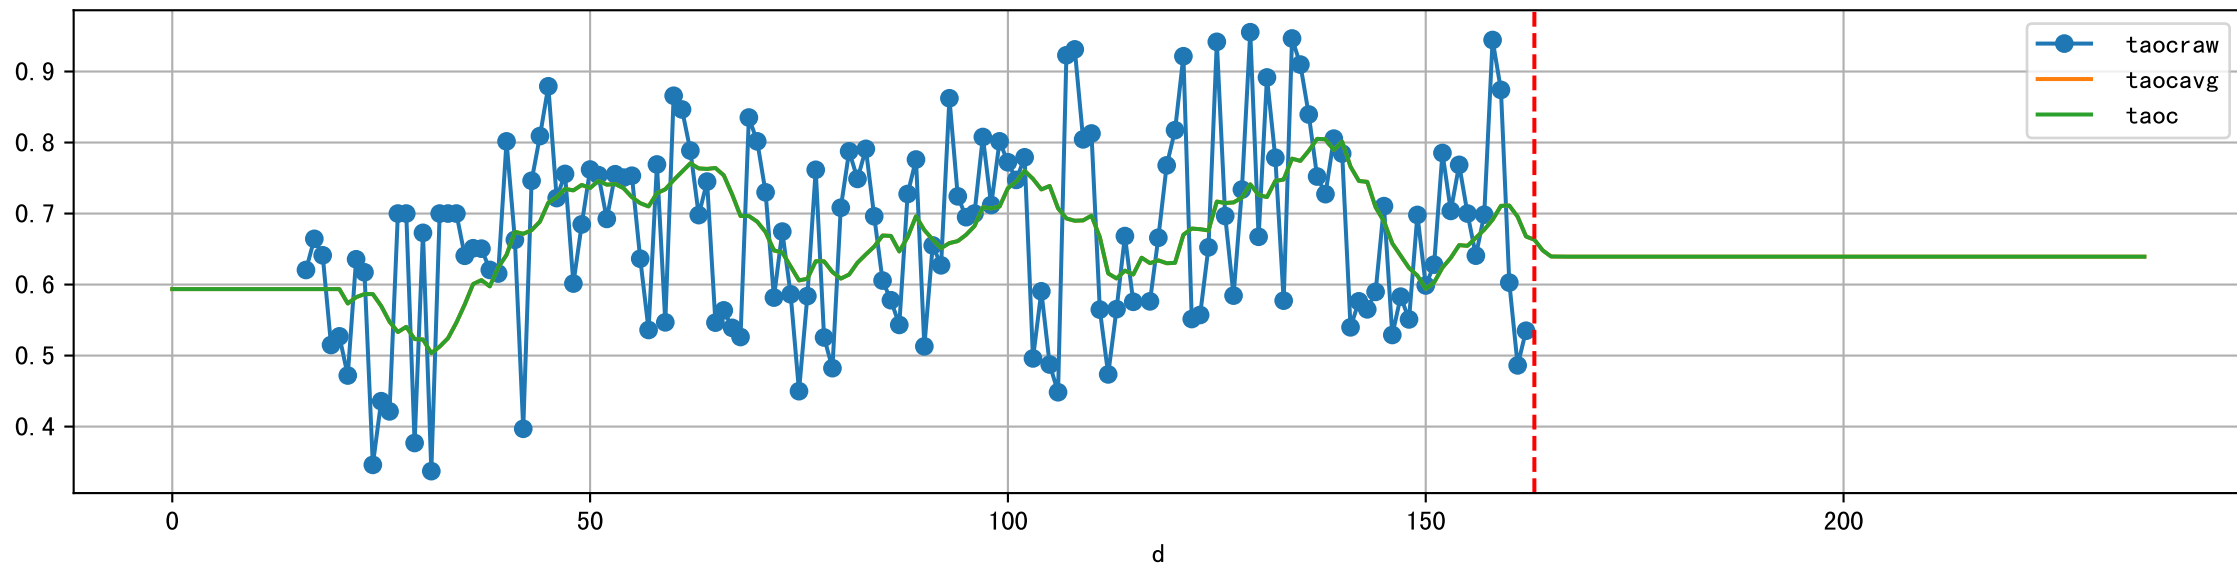

taocraw: -o', 'taocavg', 'taoc'], ['k0raw: -o', 'k0avg', 'k0'], ['k1raw: -o', 'k1avg', 'k1'], ['k2raw: -o', 'k2avg', 'k2'], ['Tblraw: -o', 'Tblavg',

L1A1 D:163 2026-03-17