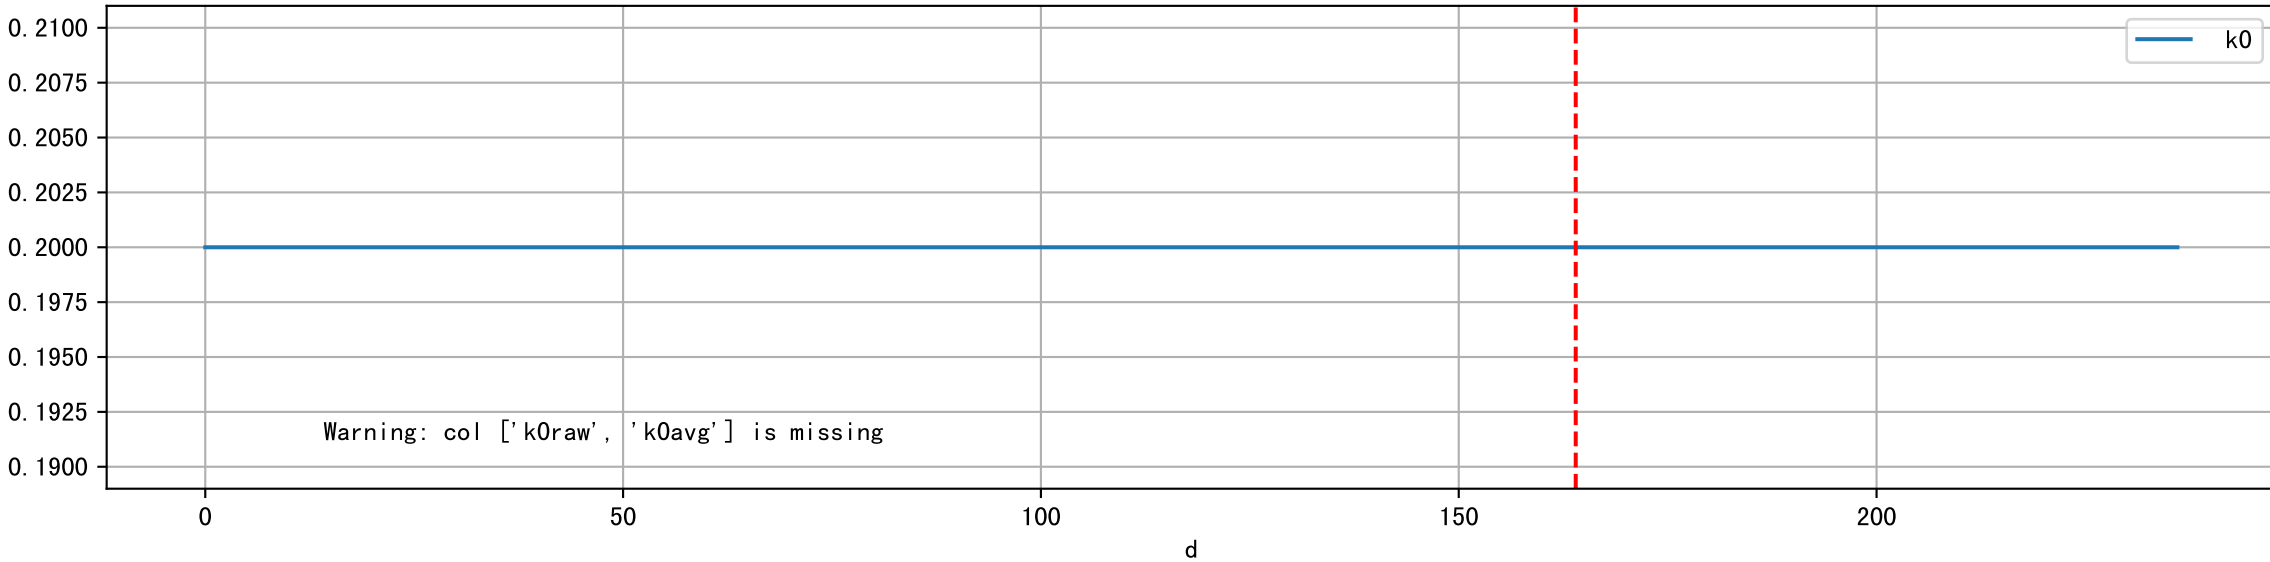

taocraw:-o', 'taocavg', 'taoc'], ['k0raw:-o', 'k0avg', 'k0'], ['k1raw:-o', 'k1avg', 'k1'], ['k2raw:-o', 'k2avg', 'k2'], ['Tblraw:-o', 'Tblavg',

L1A1 D:164 2026-03-18