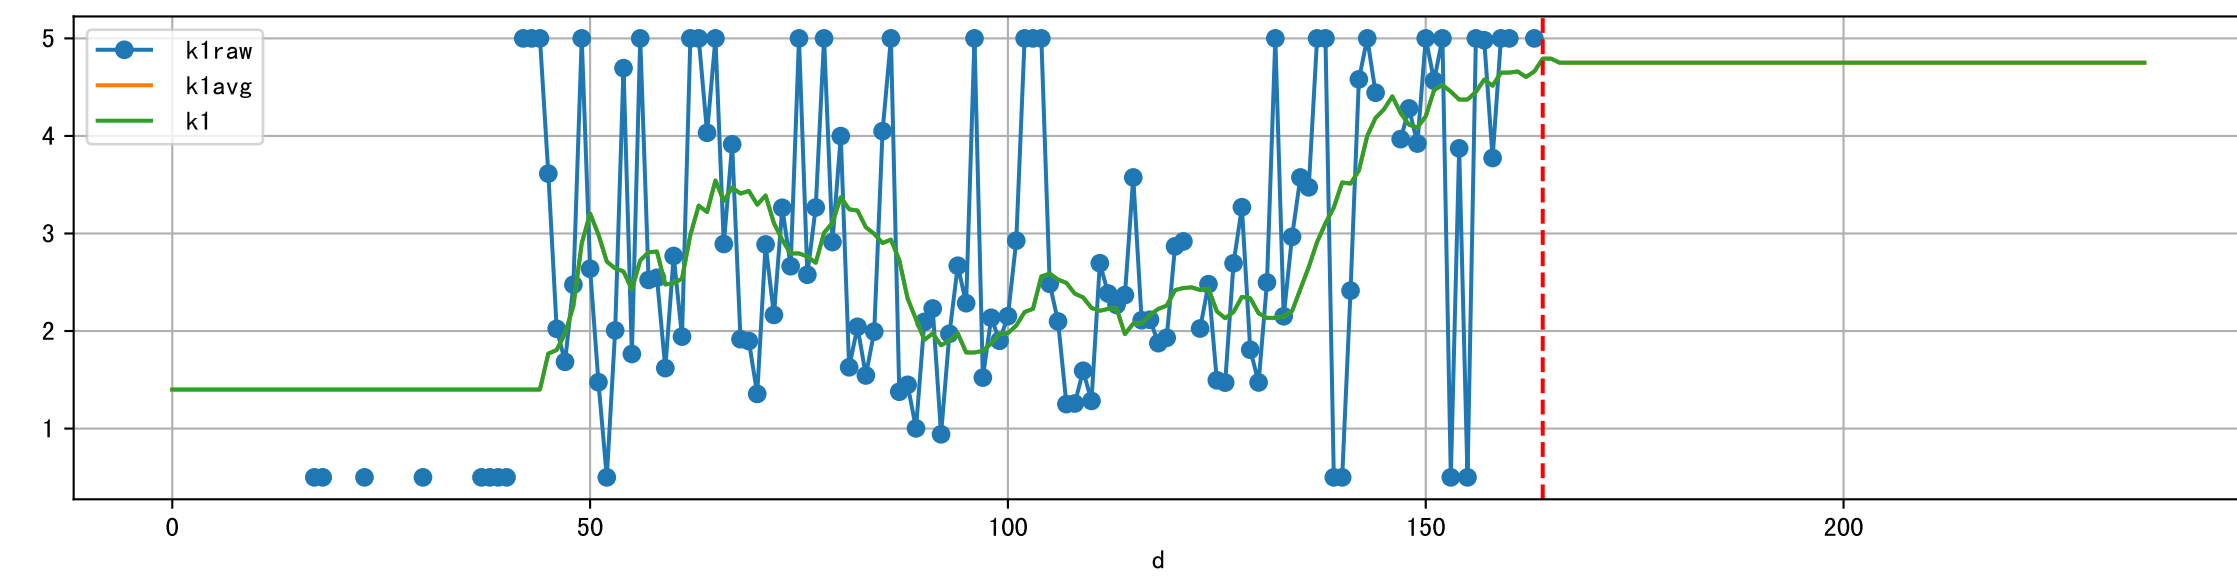

taocraw:-o', 'taocavg', 'taoc'], ['k0raw:-o', 'k0avg', 'k0'], ['k1raw:-o', 'k1avg', 'k1'], ['k2raw:-o', 'k2avg', 'k2'], ['Tblraw:-o', 'Tblavg',

L1A1 D:164 2026-03-18