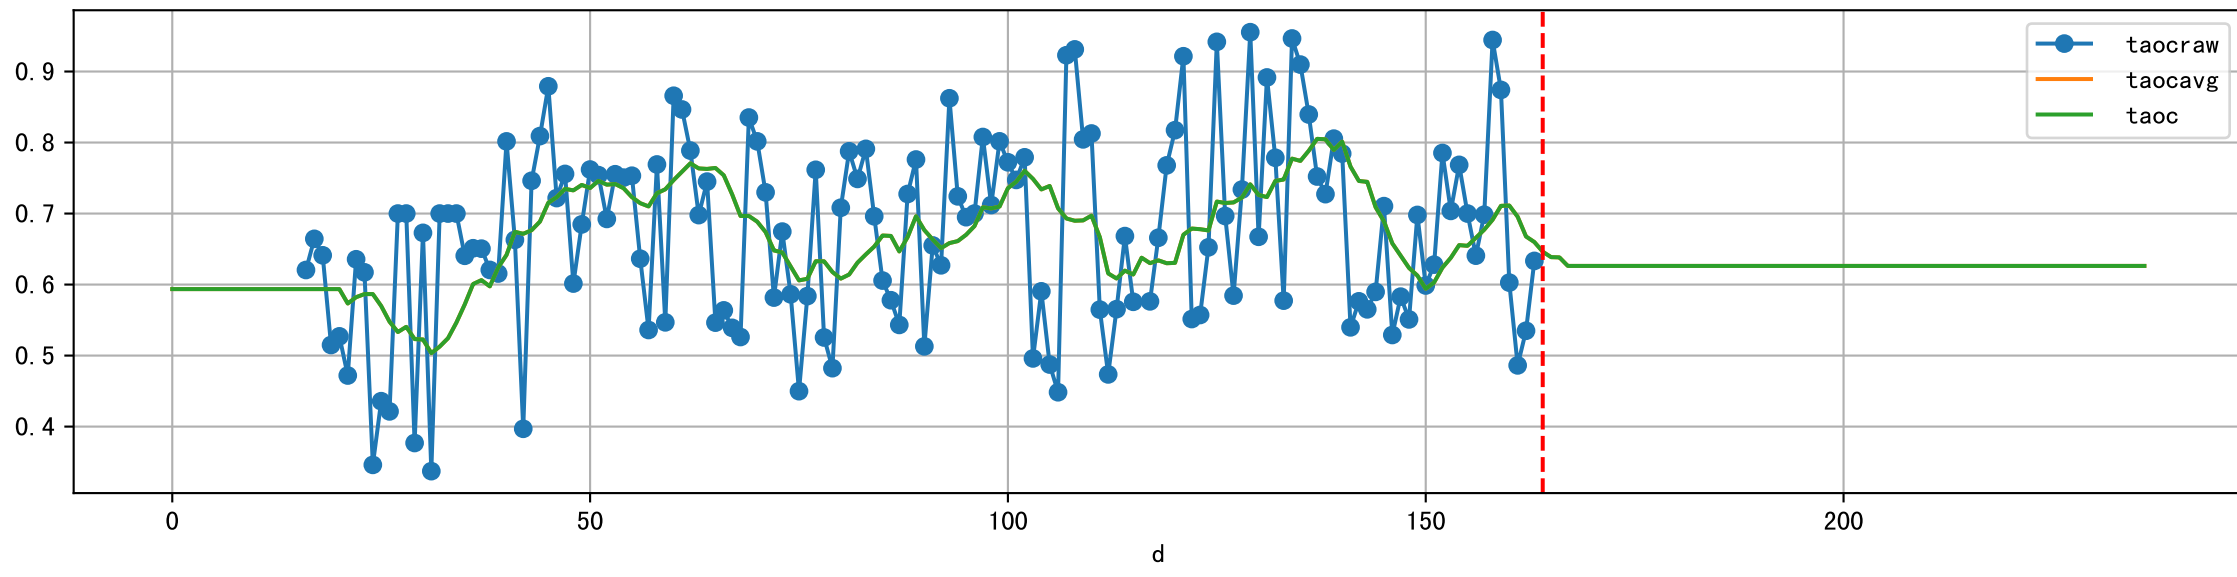

taocraw:-o', 'taocavg', 'taoc'], ['k0raw:-o', 'k0avg', 'k0'], ['k1raw:-o', 'k1avg', 'k1'], ['k2raw:-o', 'k2avg', 'k2'], ['Tblraw:-o', 'Tblavg',

L1A1 D:164 2026-03-18