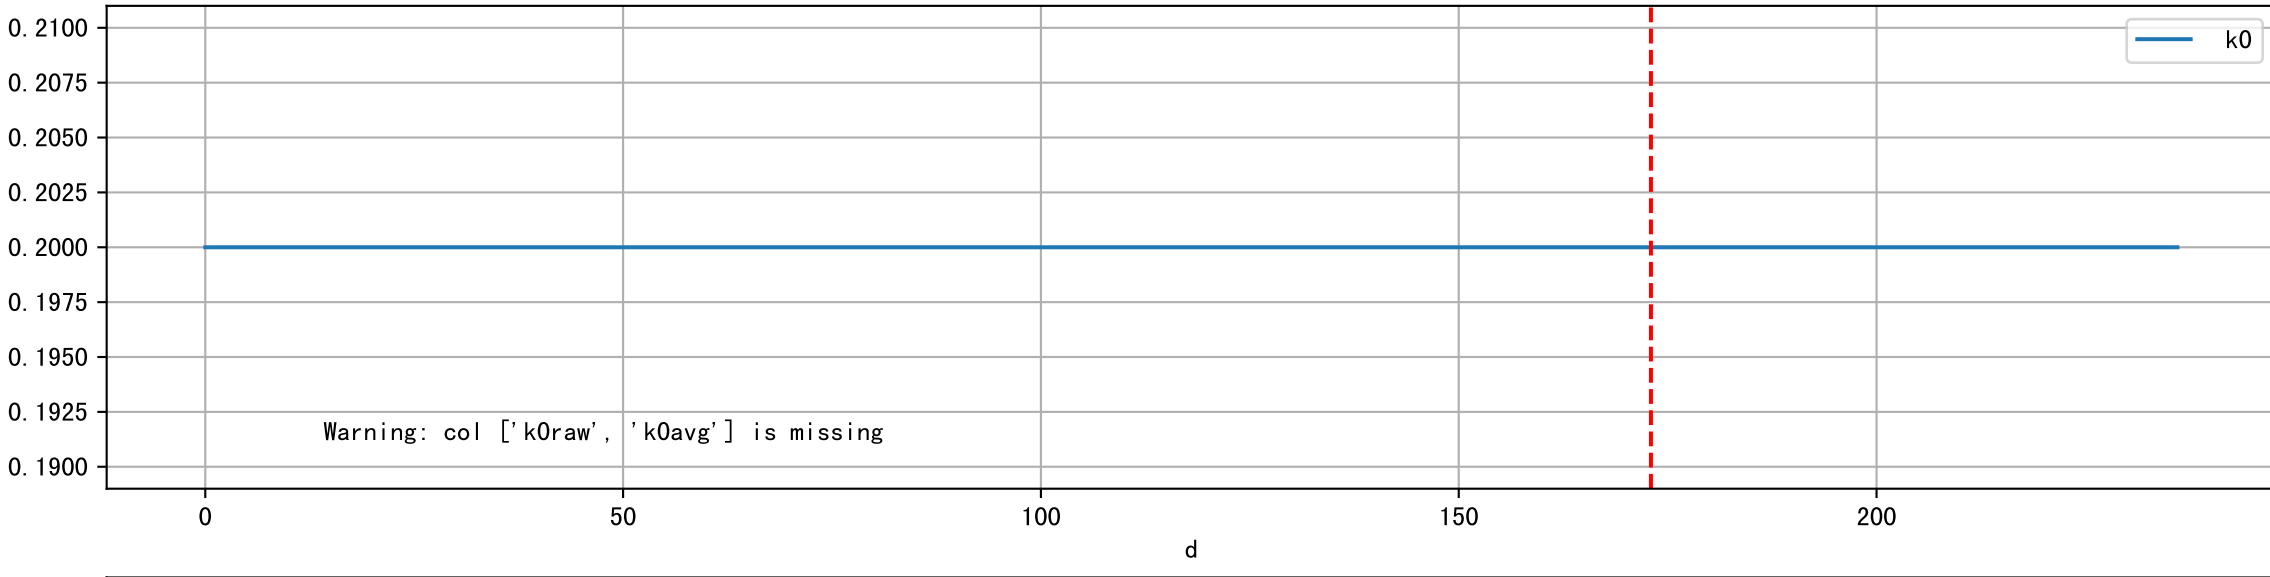

taocraw:-o', 'taocavg', 'taoc'], ['k0raw:-o', 'k0avg', 'k0'], ['k1raw:-o', 'k1avg', 'k1'], ['k2raw:-o', 'k2avg', 'k2'], ['Tblraw:-o', 'Tblavg',

L1A1 D:173 2026-03-27