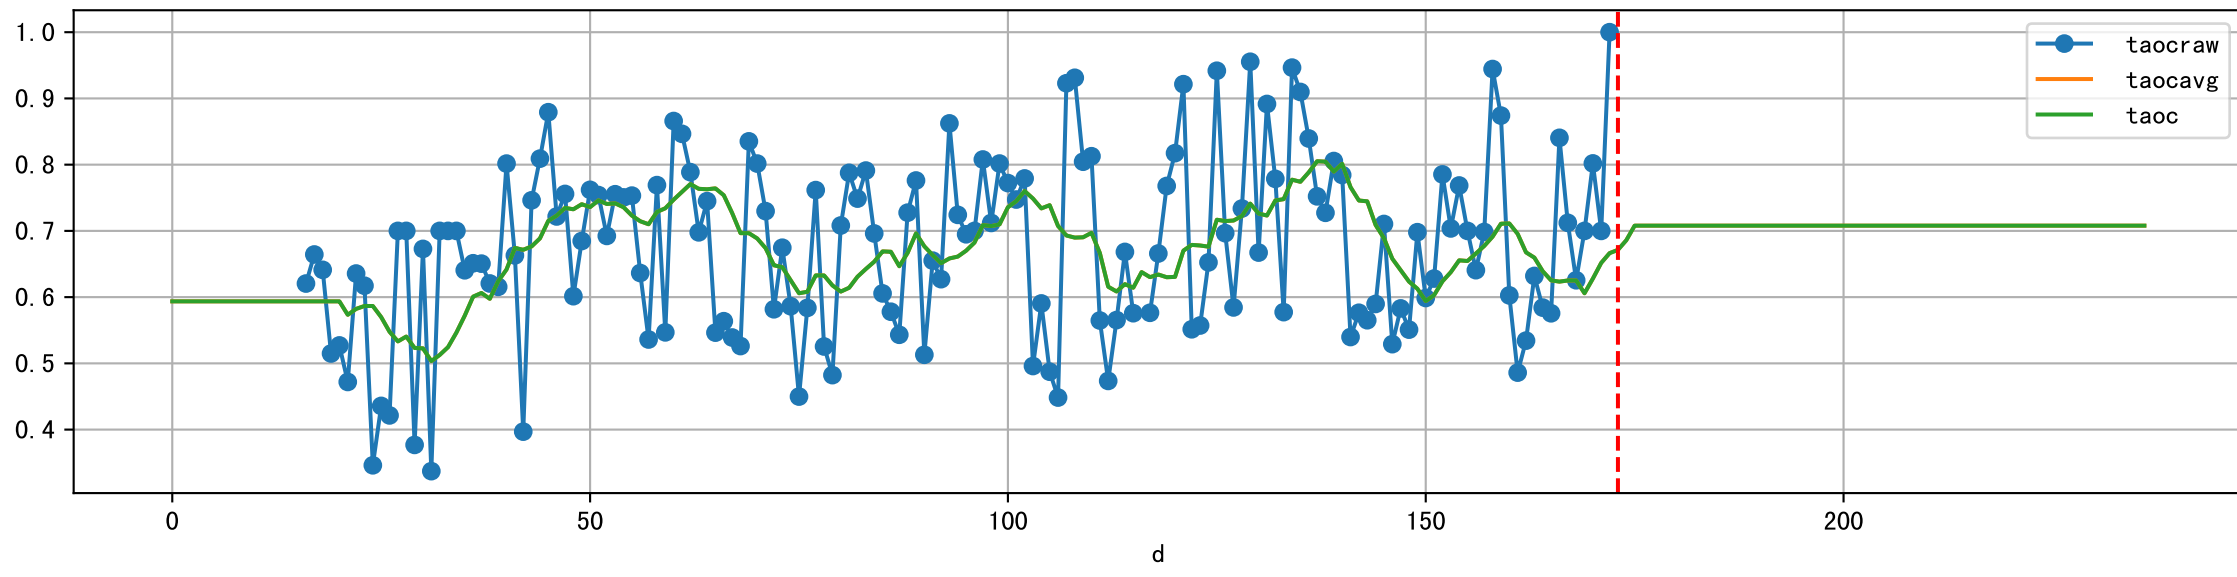

taocraw:-o', 'taocavg', 'taoc'], ['k0raw:-o', 'k0avg', 'k0'], ['k1raw:-o', 'k1avg', 'k1'], ['k2raw:-o', 'k2avg', 'k2'], ['Tblraw:-o', 'Tblavg',

L1A1 D:173 2026-03-27