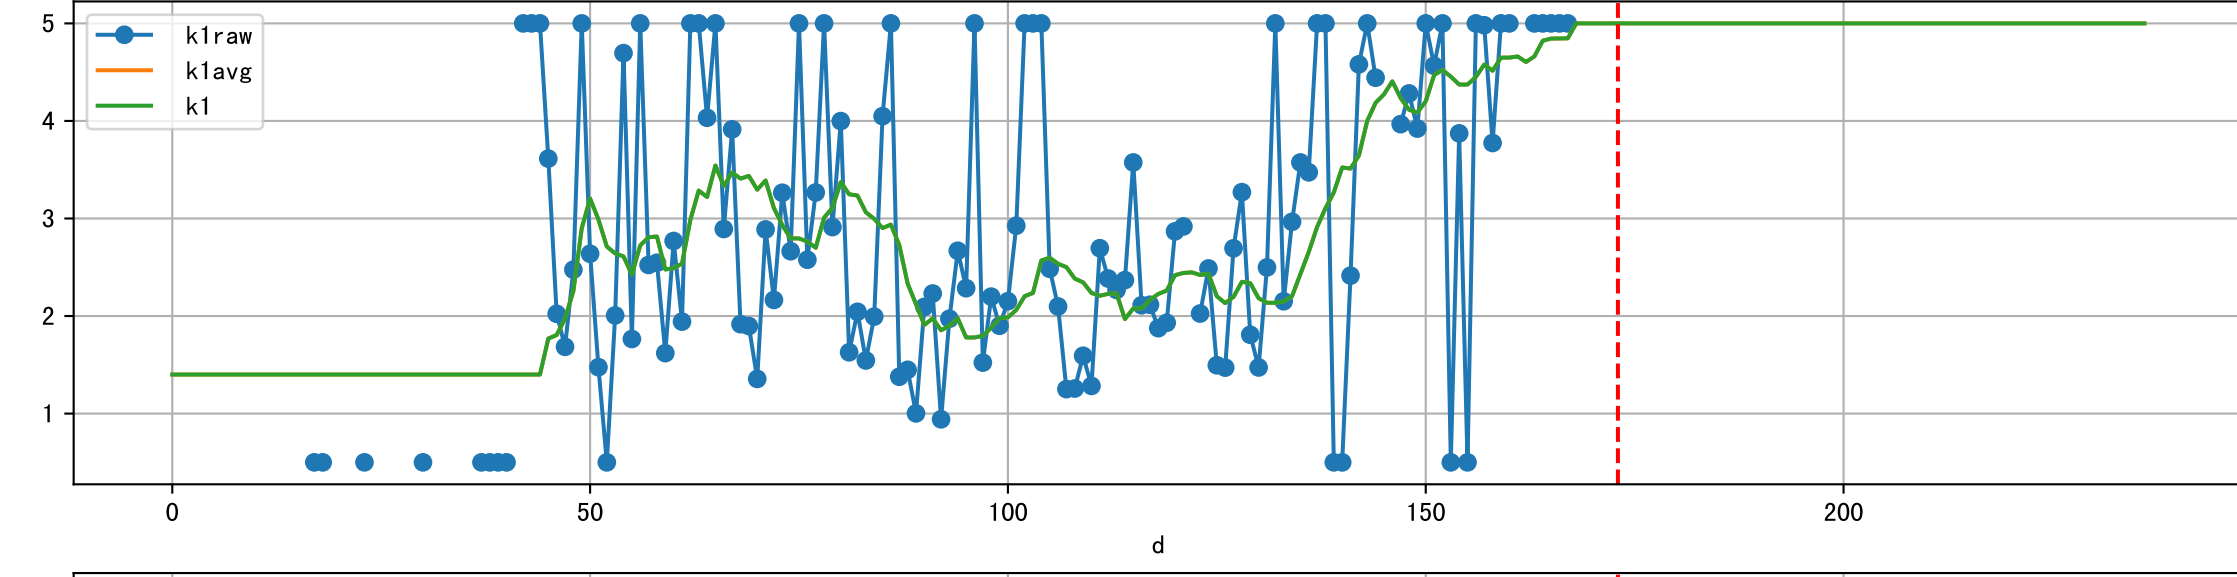

taocraw:-o', 'taocavg', 'taoc'], ['k0raw:-o', 'k0avg', 'k0'], ['k1raw:-o', 'k1avg', 'k1'], ['k2raw:-o', 'k2avg', 'k2'], ['Tblraw:-o', 'Tblavg',

L1A1 D:173 2026-03-27