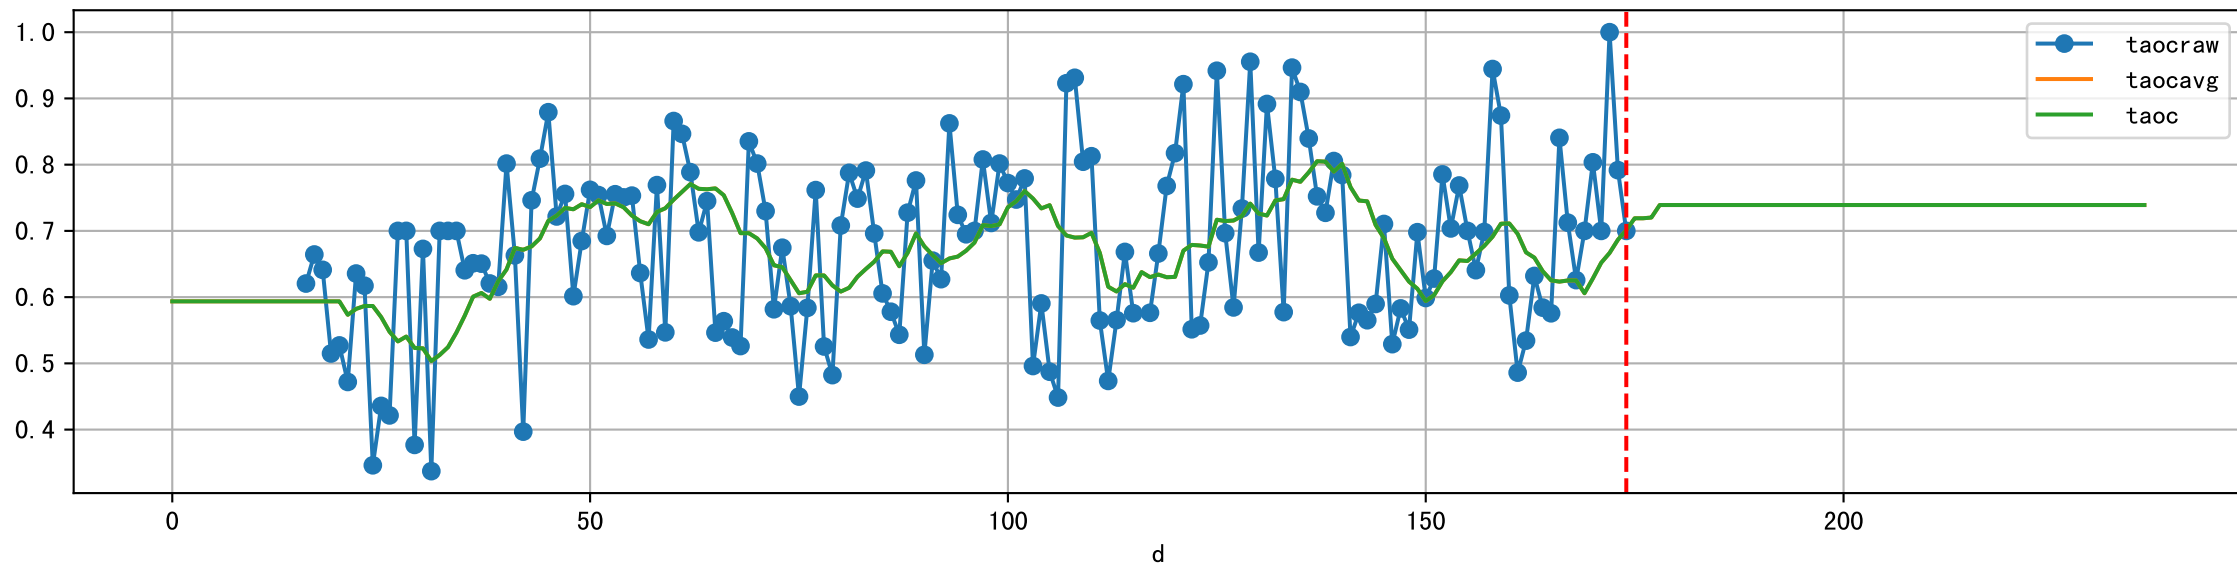

taocraw:-o', 'taocavg', 'taoc'], ['k0raw:-o', 'k0avg', 'k0'], ['k1raw:-o', 'k1avg', 'k1'], ['k2raw:-o', 'k2avg', 'k2'], ['Tblraw:-o', 'Tblavg',

L1A1 D:174 2026-03-28