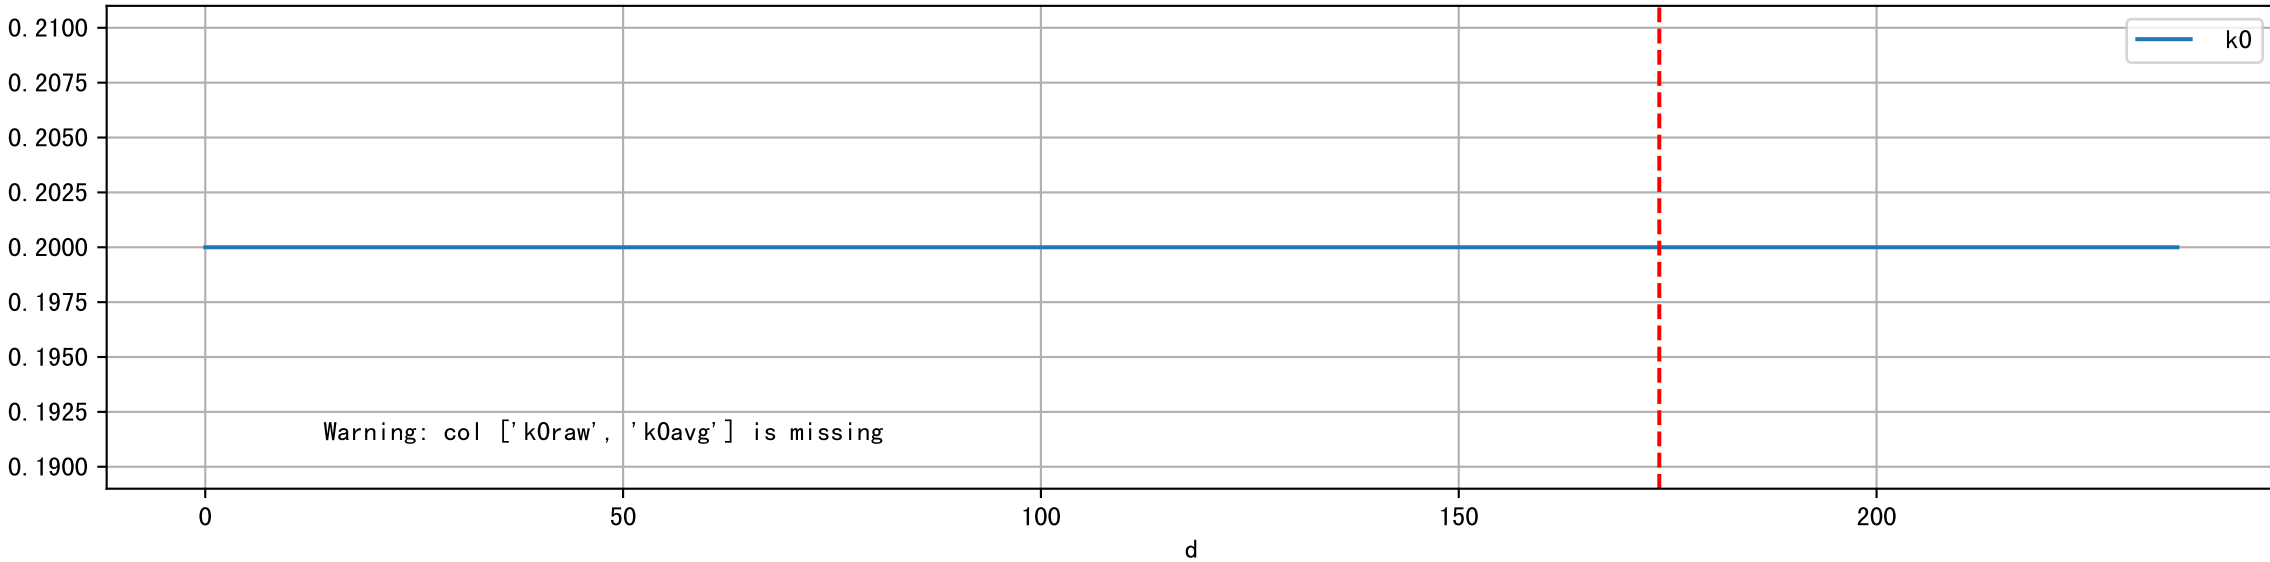

taocraw:-o', 'taocavg', 'taoc'], ['k0raw:-o', 'k0avg', 'k0'], ['k1raw:-o', 'k1avg', 'k1'], ['k2raw:-o', 'k2avg', 'k2'], ['Tblraw:-o', 'Tblavg',

L1A1 D:174 2026-03-28