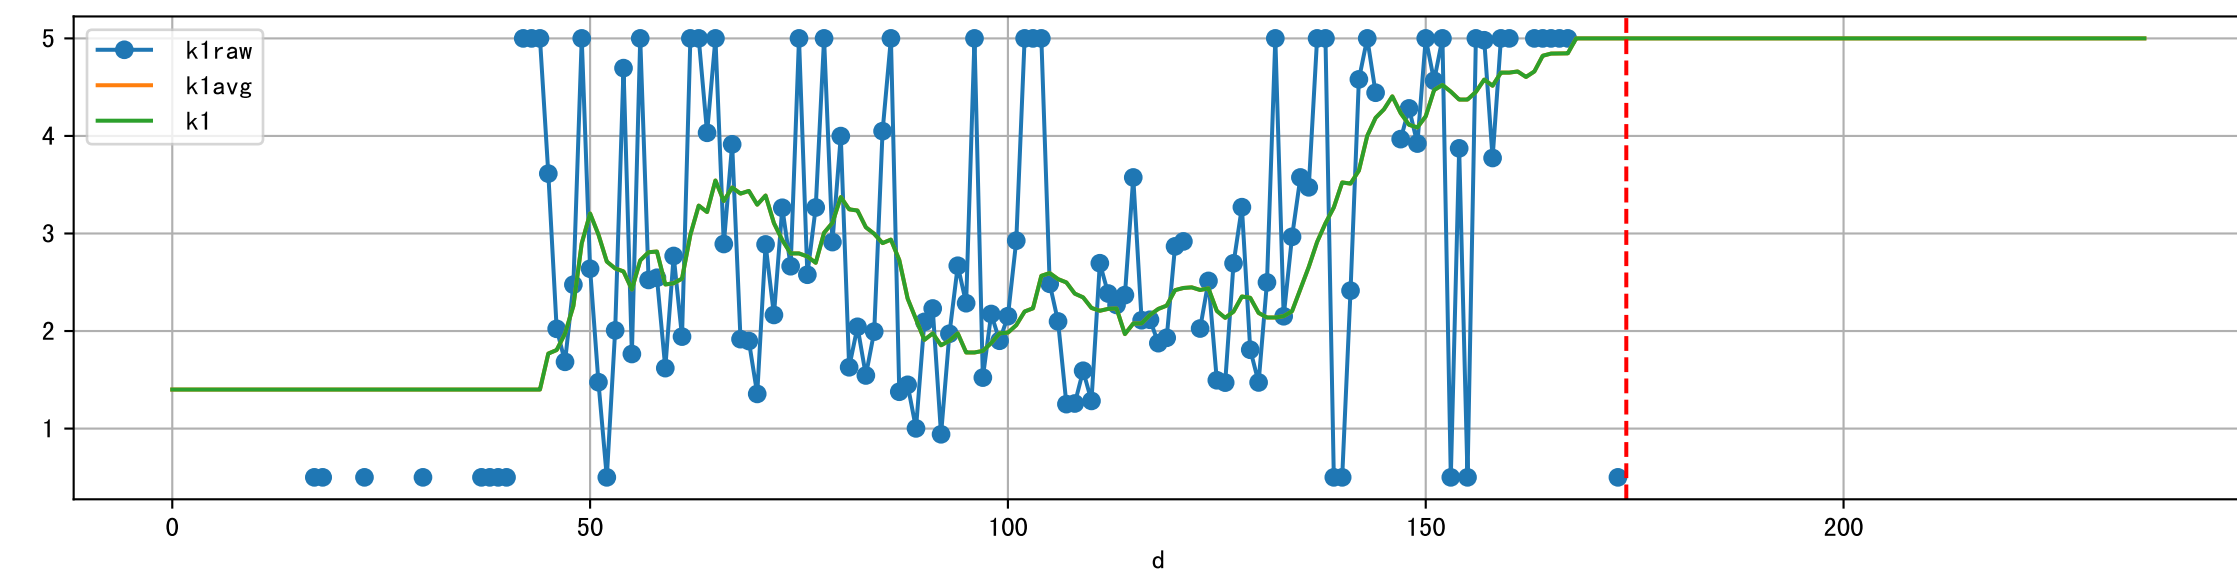

taocraw:-o', 'taocavg', 'taoc'], ['k0raw:-o', 'k0avg', 'k0'], ['k1raw:-o', 'k1avg', 'k1'], ['k2raw:-o', 'k2avg', 'k2'], ['Tblraw:-o', 'Tblavg',

L1A1 D:174 2026-03-28