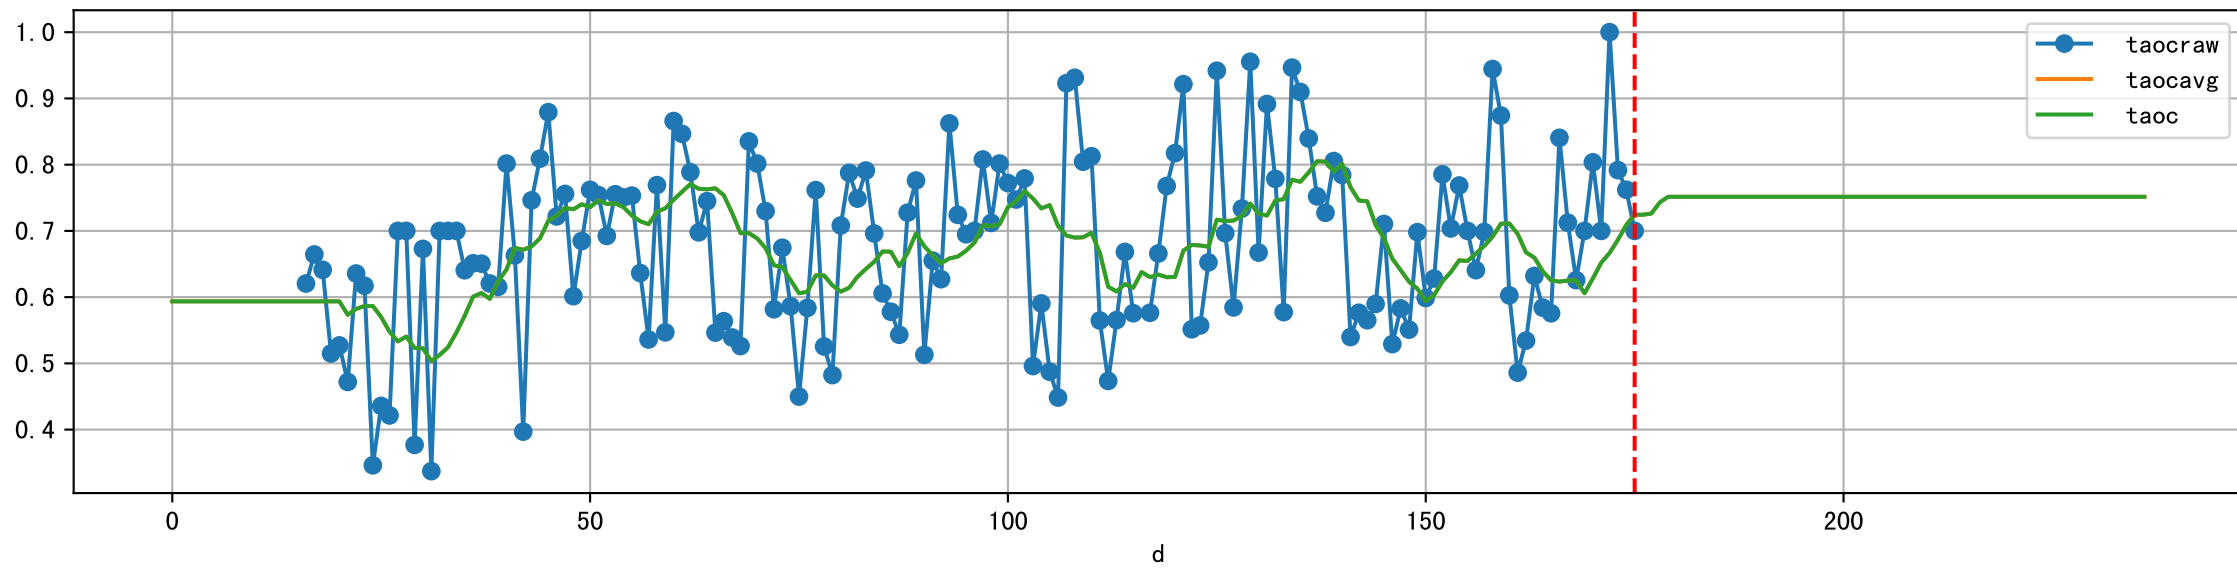

taocraw: -o', 'taocavg', 'taoc'], ['k0raw: -o', 'k0avg', 'k0'], ['k1raw: -o', 'k1avg', 'k1'], ['k2raw: -o', 'k2avg', 'k2'], ['Tblraw: -o', 'Tblavg',

L1A1 D:175 2026-03-29