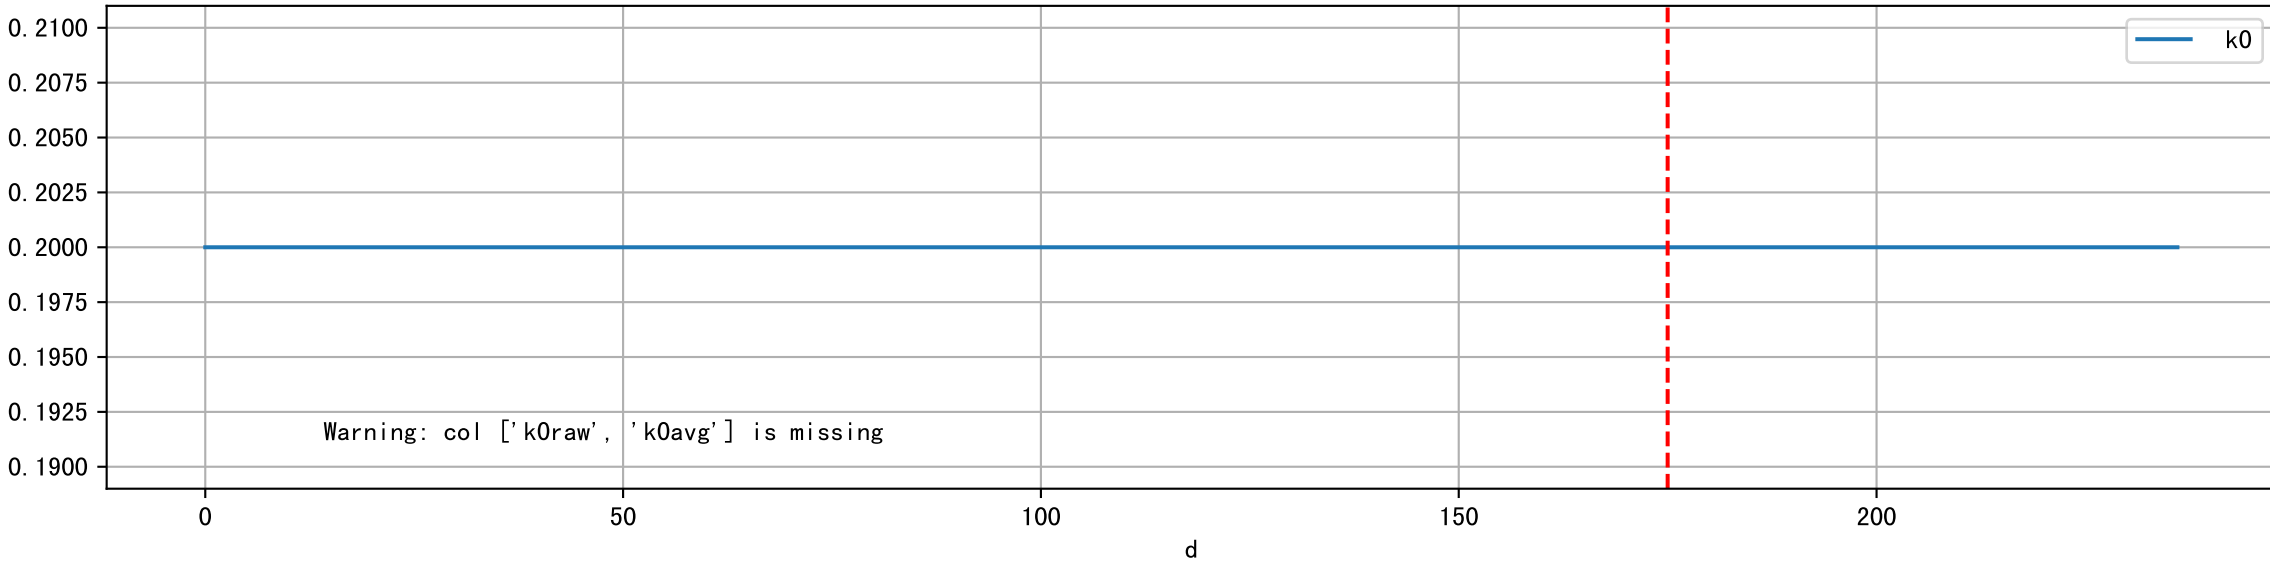

taocraw: -o', 'taocavg', 'taoc'], ['k0raw: -o', 'k0avg', 'k0'], ['k1raw: -o', 'k1avg', 'k1'], ['k2raw: -o', 'k2avg', 'k2'], ['Tblraw: -o', 'Tblavg',

L1A1 D:175 2026-03-29