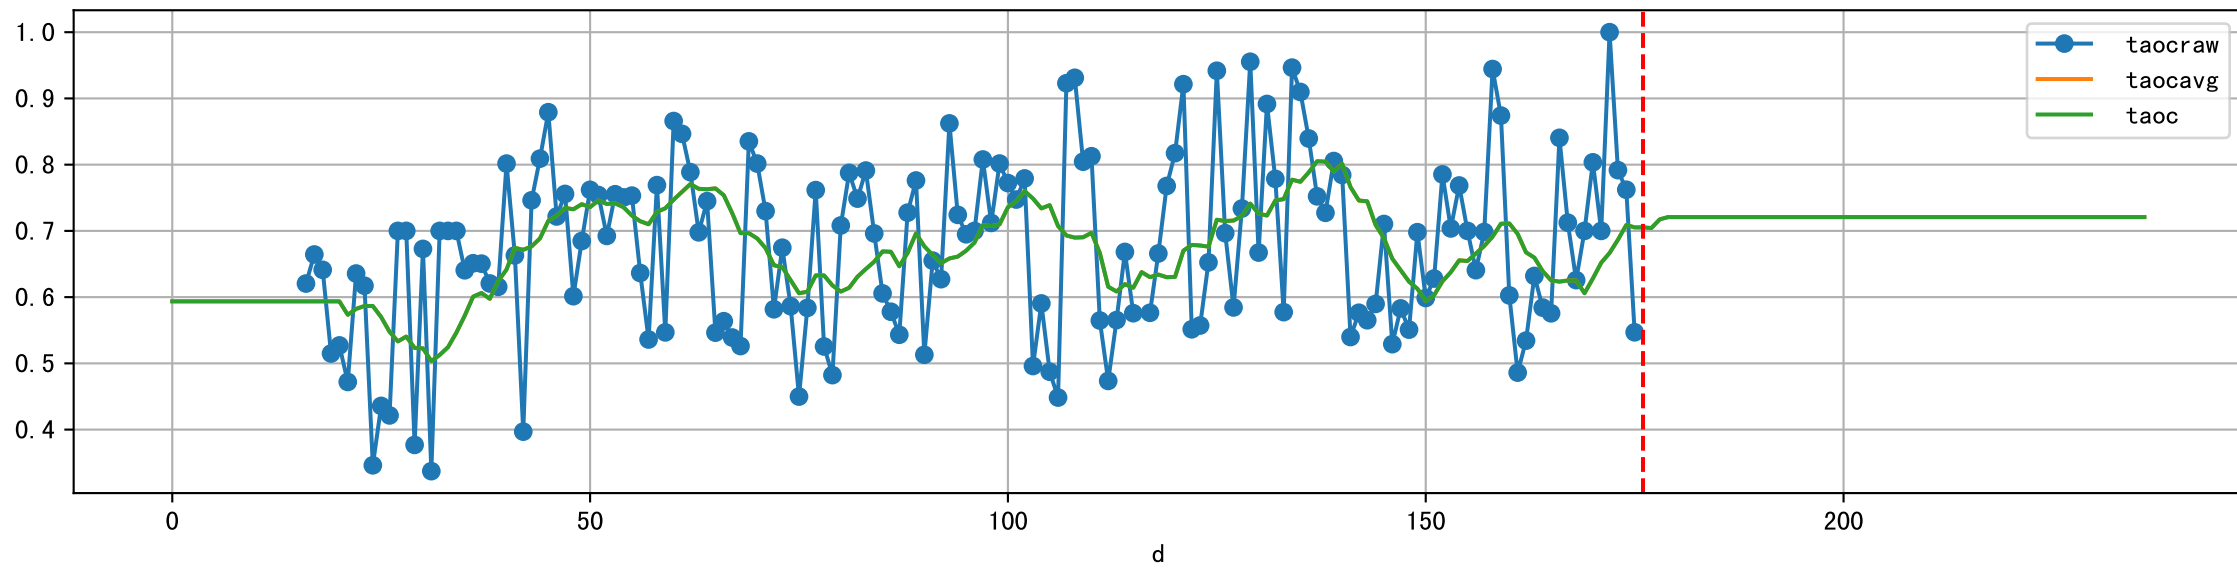

taocraw: -o', 'taocavg', 'taoc'], ['k0raw: -o', 'k0avg', 'k0'], ['k1raw: -o', 'k1avg', 'k1'], ['k2raw: -o', 'k2avg', 'k2'], ['Tblraw: -o', 'Tblavg',

L1A1 D:176 2026-03-30