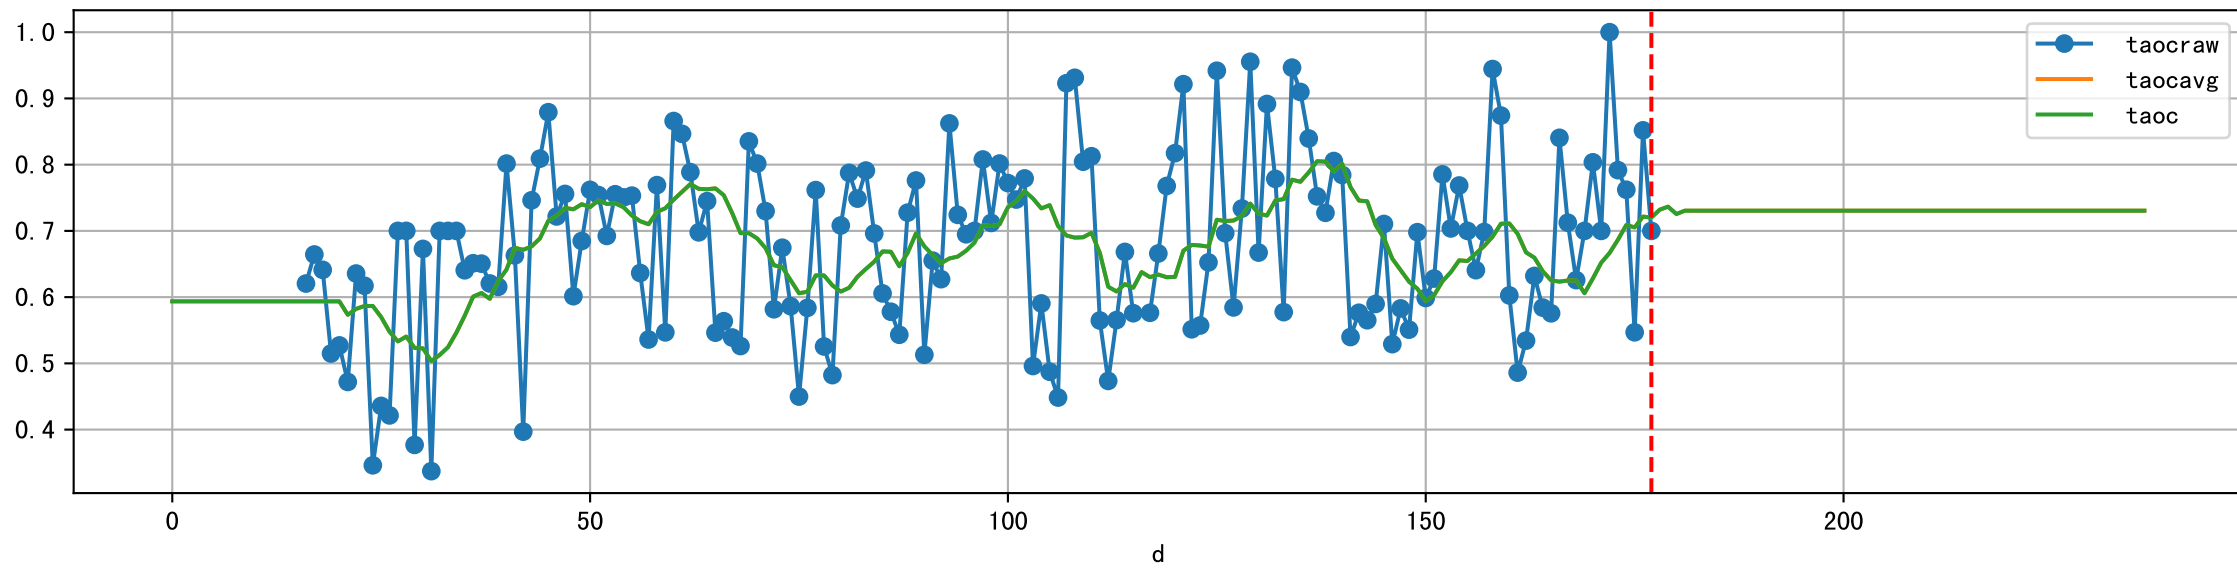

taocraw:-o', 'taocavg', 'taoc'], ['k0raw:-o', 'k0avg', 'k0'], ['k1raw:-o', 'k1avg', 'k1'], ['k2raw:-o', 'k2avg', 'k2'], ['Tblrw:-o', 'Tblavg',

L1A1 D:177 2026-03-31