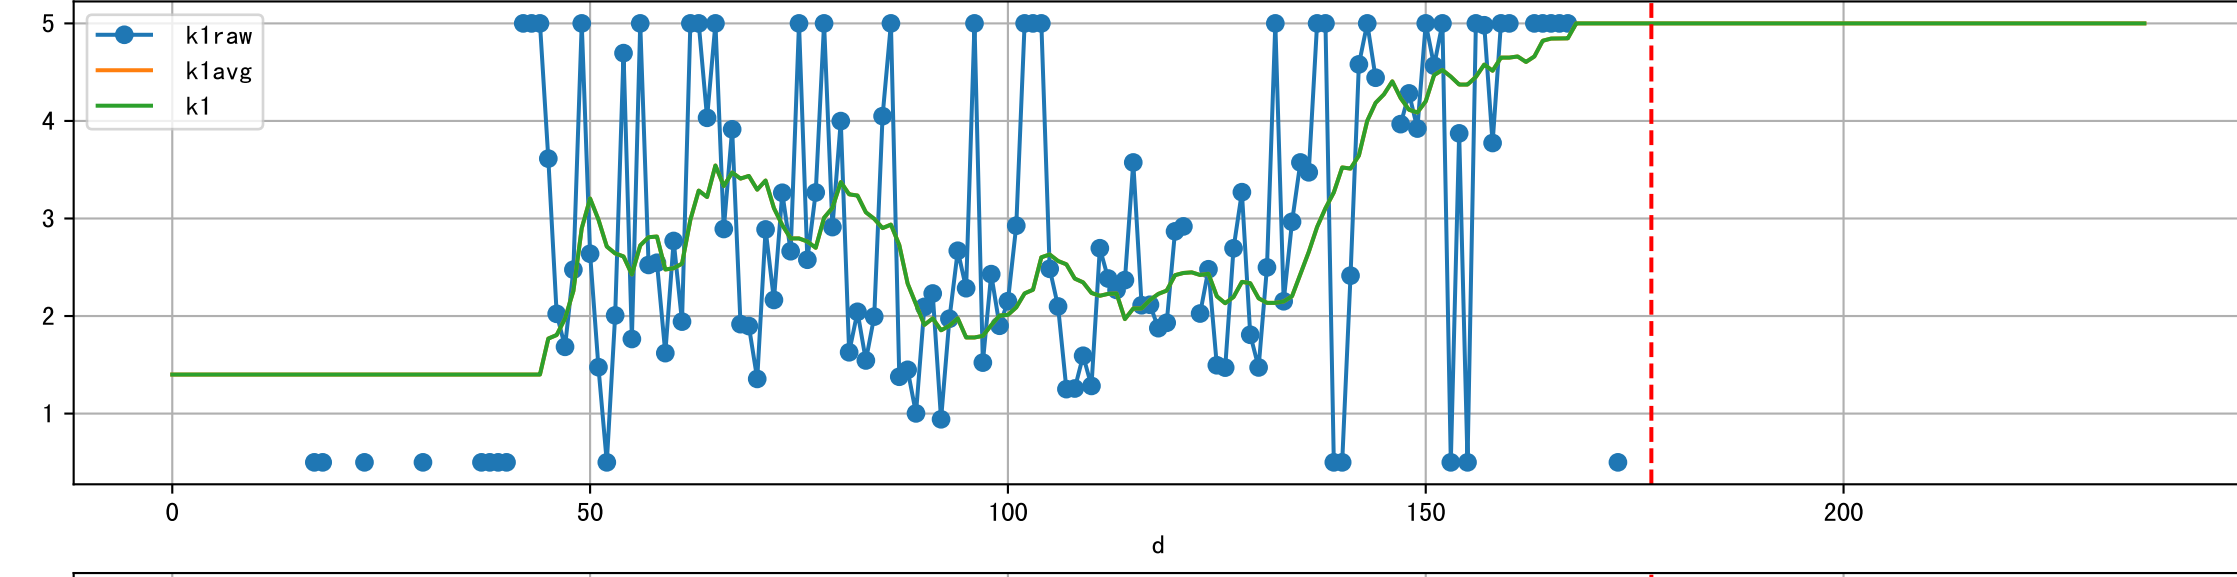

taocraw:-o', 'taocavg', 'taoc'], ['k0raw:-o', 'k0avg', 'k0'], ['k1raw:-o', 'k1avg', 'k1'], ['k2raw:-o', 'k2avg', 'k2'], ['Tblrw:-o', 'Tblavg',

L1A1 D:177 2026-03-31