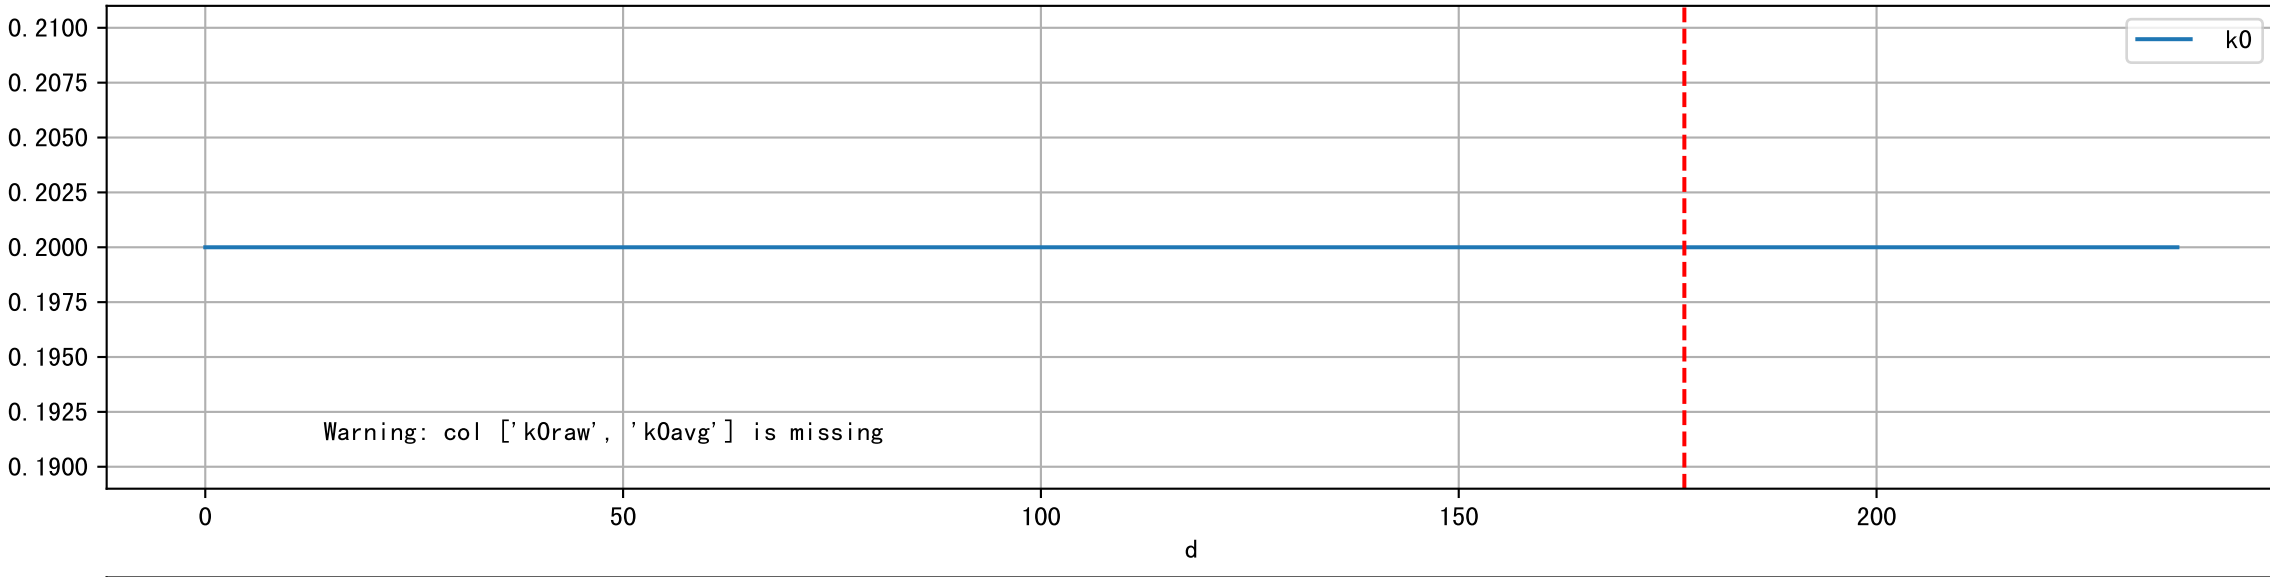

taocraw:-o', 'taocavg', 'taoc'], ['k0raw:-o', 'k0avg', 'k0'], ['k1raw:-o', 'k1avg', 'k1'], ['k2raw:-o', 'k2avg', 'k2'], ['Tblrw:-o', 'Tblavg',

L1A1 D:177 2026-03-31