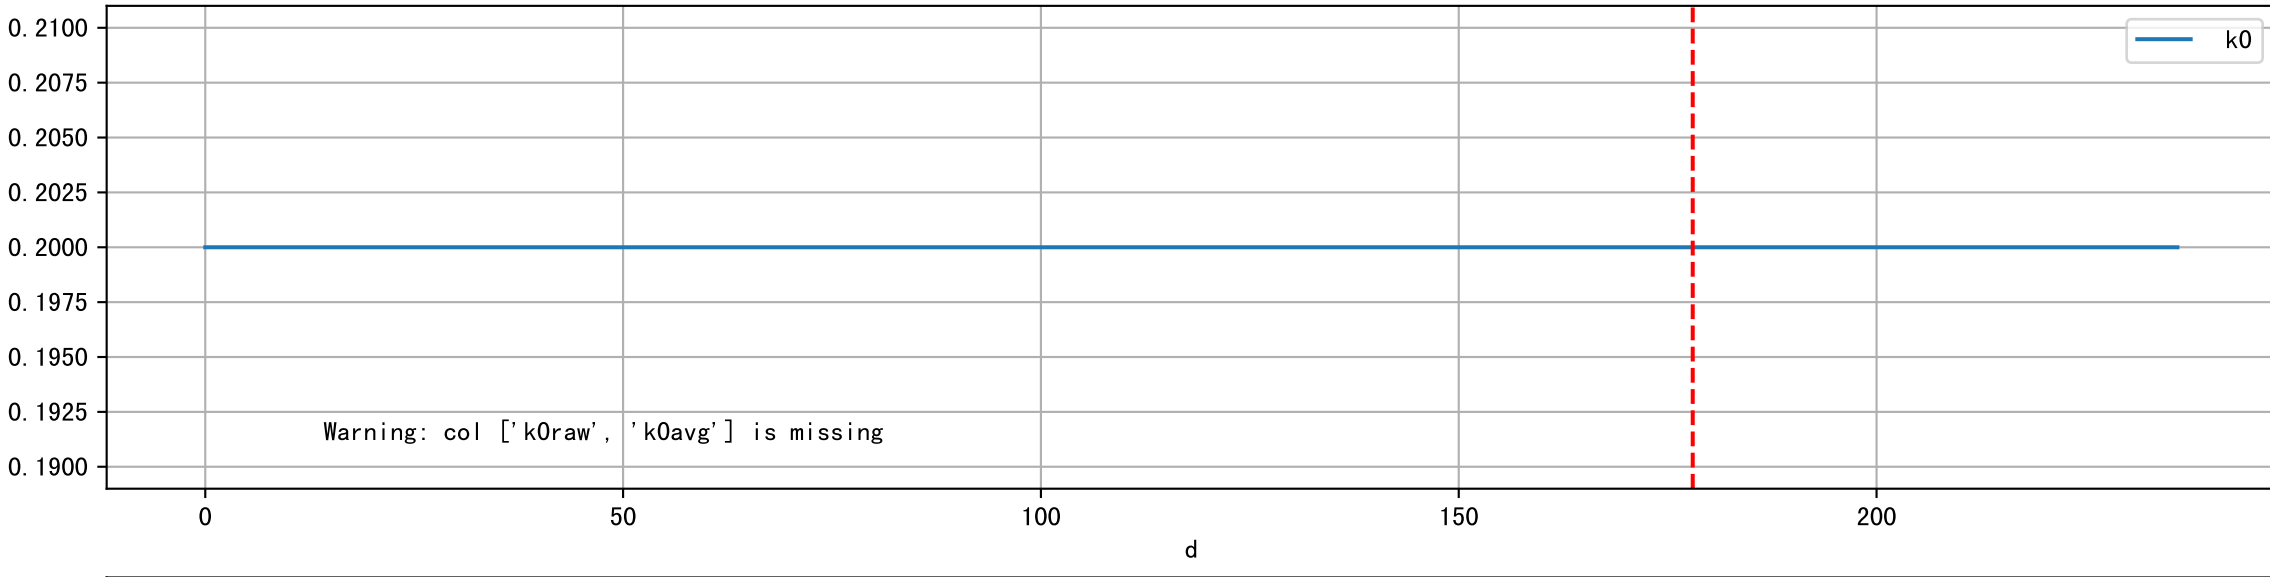

taocraw:-o', 'taocavg', 'taoc'], ['k0raw:-o', 'k0avg', 'k0'], ['k1raw:-o', 'k1avg', 'k1'], ['k2raw:-o', 'k2avg', 'k2'], ['Tblrw:-o', 'Tblavg',

L1A1 D:178 2026-04-01