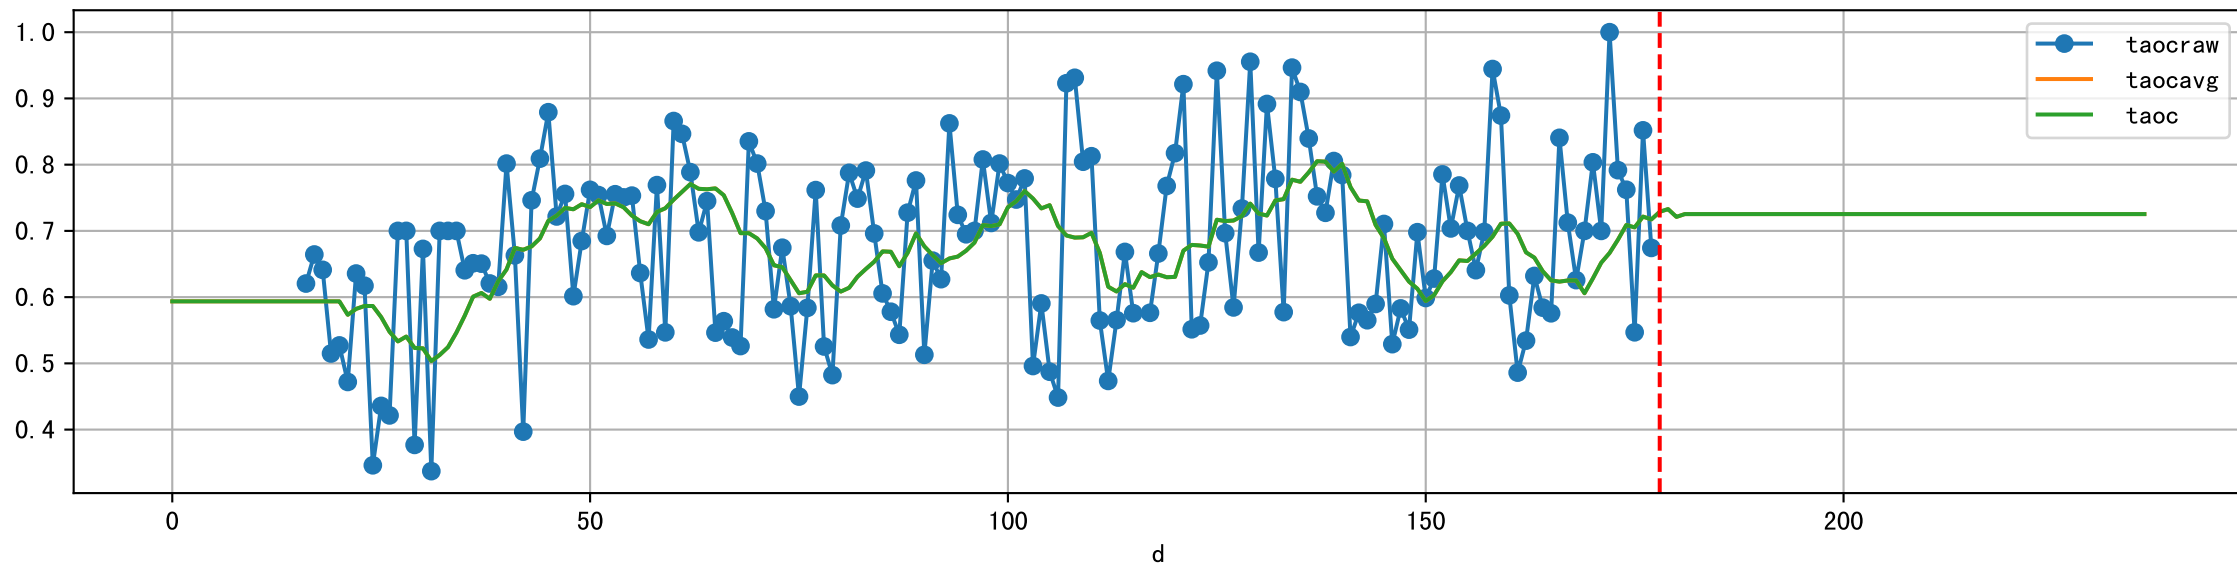

taocraw:-o', 'taocavg', 'taoc'], ['k0raw:-o', 'k0avg', 'k0'], ['k1raw:-o', 'k1avg', 'k1'], ['k2raw:-o', 'k2avg', 'k2'], ['Tblrw:-o', 'Tblavg',

L1A1 D:178 2026-04-01