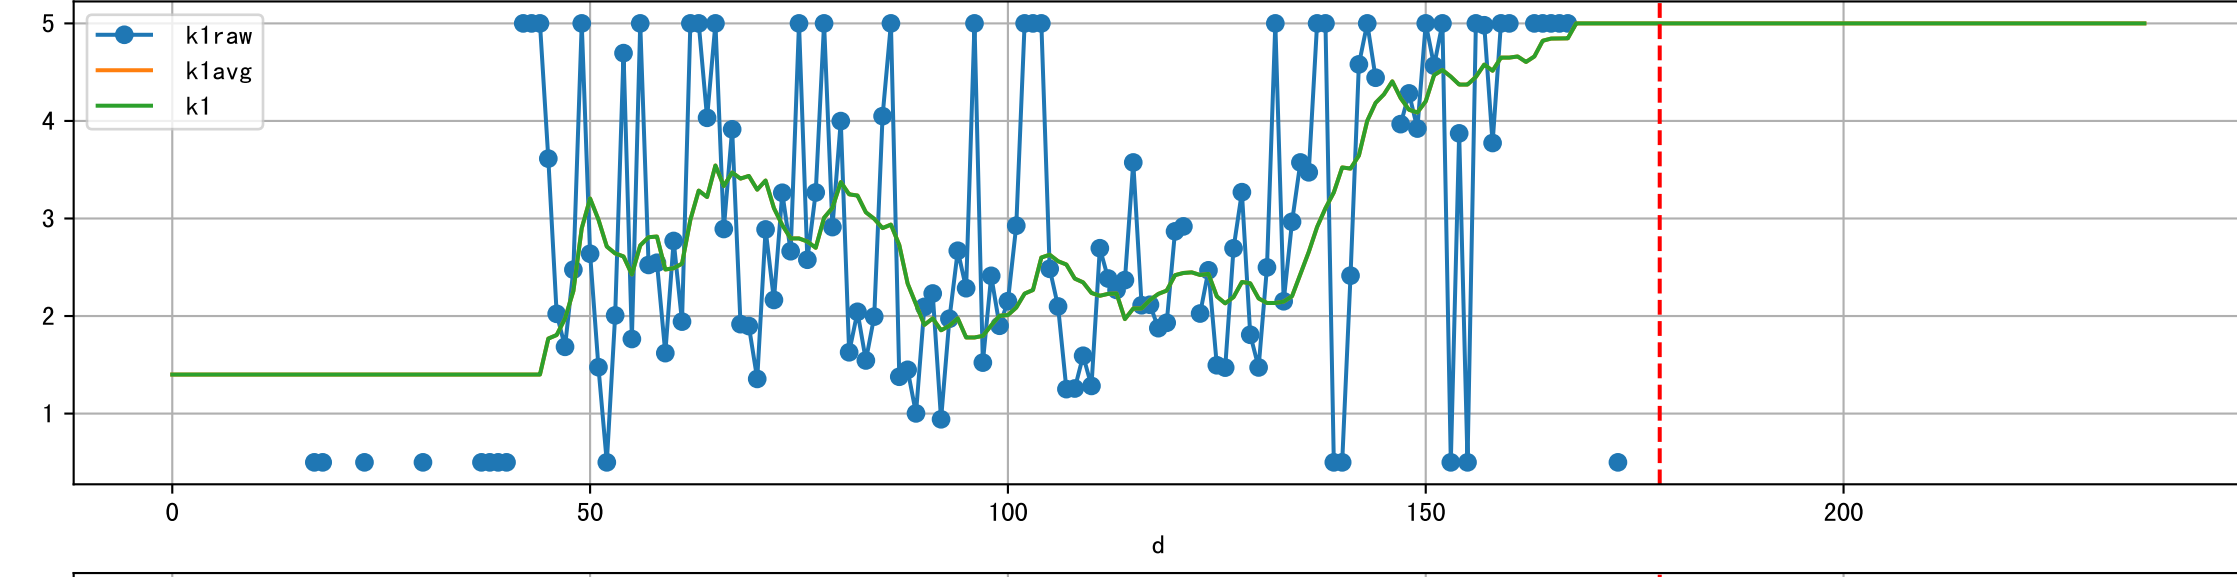

taocraw:-o', 'taocavg', 'taoc'], ['k0raw:-o', 'k0avg', 'k0'], ['k1raw:-o', 'k1avg', 'k1'], ['k2raw:-o', 'k2avg', 'k2'], ['Tblrw:-o', 'Tblavg',

L1A1 D:178 2026-04-01