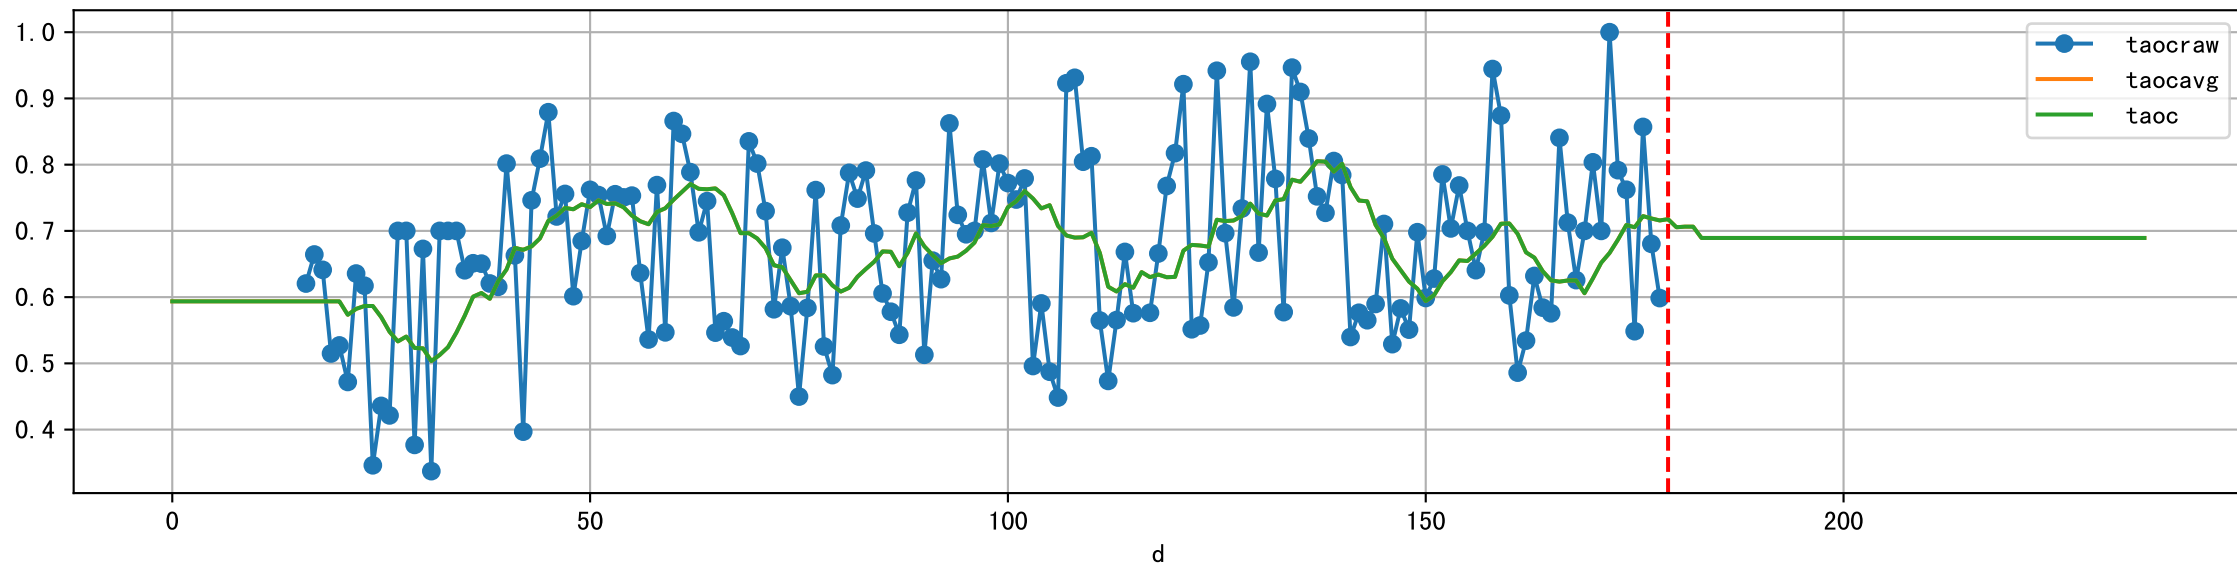

taocraw:-o', 'taocavg', 'taoc'], ['k0raw:-o', 'k0avg', 'k0'], ['k1raw:-o', 'k1avg', 'k1'], ['k2raw:-o', 'k2avg', 'k2'], ['Tblrw:-o', 'Tblavg',

L1A1 D:179 2026-04-02