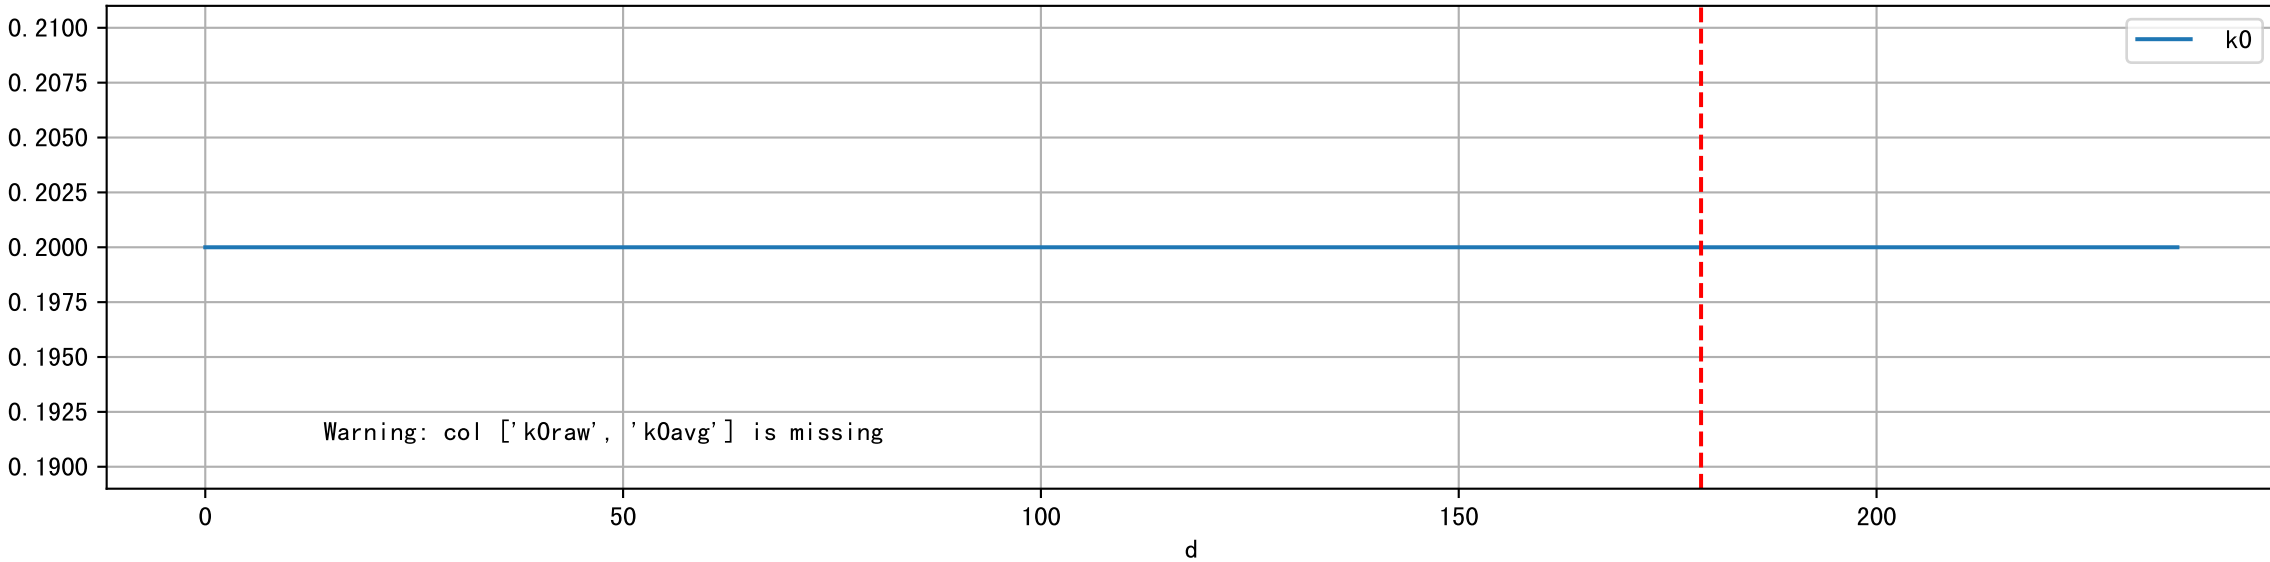

taocraw:-o', 'taocavg', 'taoc'], ['k0raw:-o', 'k0avg', 'k0'], ['k1raw:-o', 'k1avg', 'k1'], ['k2raw:-o', 'k2avg', 'k2'], ['Tblrw:-o', 'Tblavg',

L1A1 D:179 2026-04-02