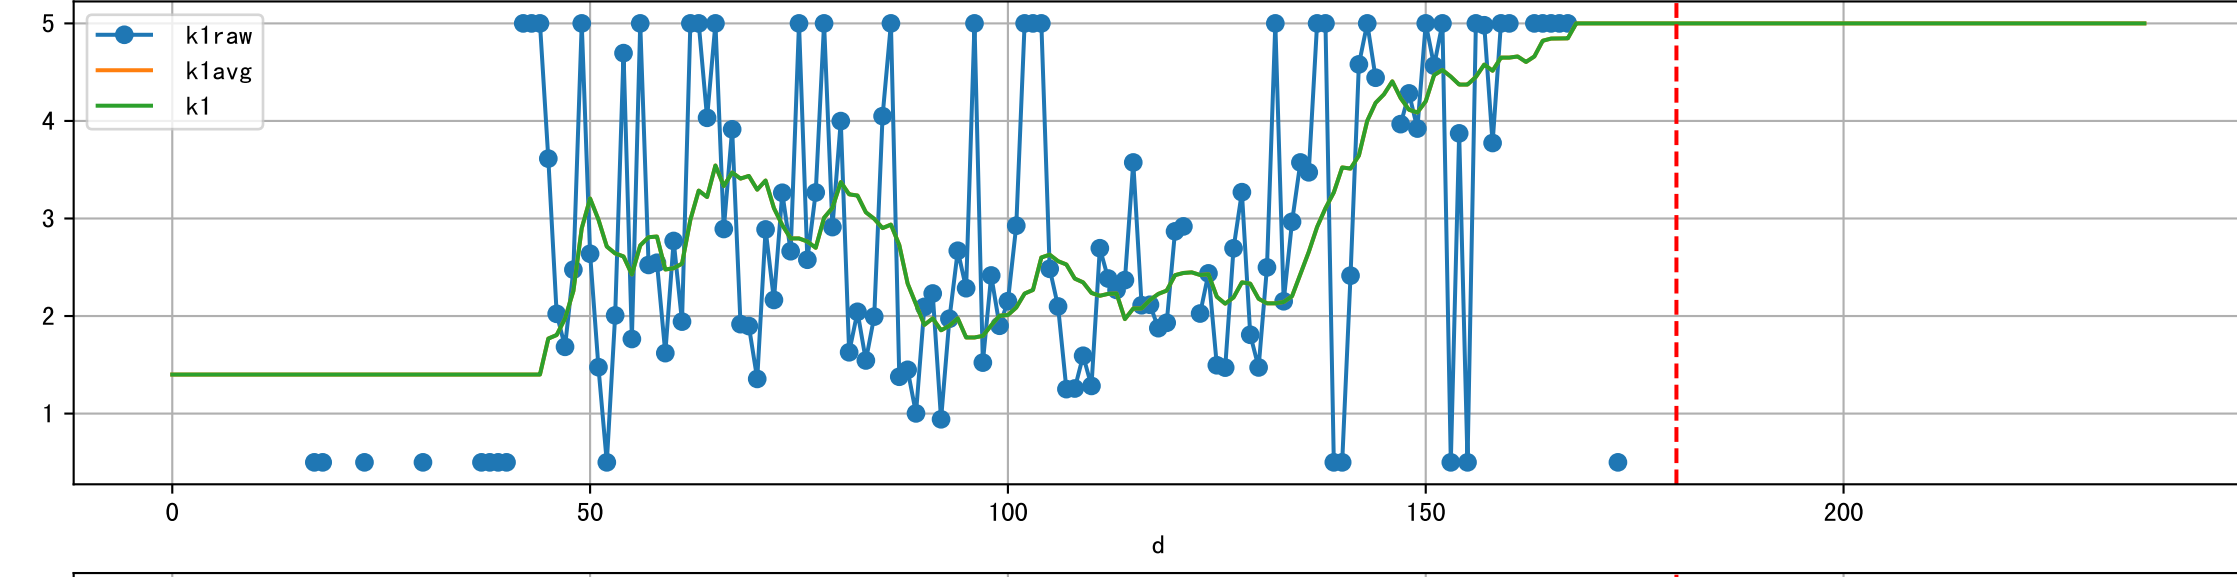

taocraw:-o', 'taocavg', 'taoc'], ['k0raw:-o', 'k0avg', 'k0'], ['k1raw:-o', 'k1avg', 'k1'], ['k2raw:-o', 'k2avg', 'k2'], ['Tblraw:-o', 'Tblavg',

L1A1 D:180 2026-04-03