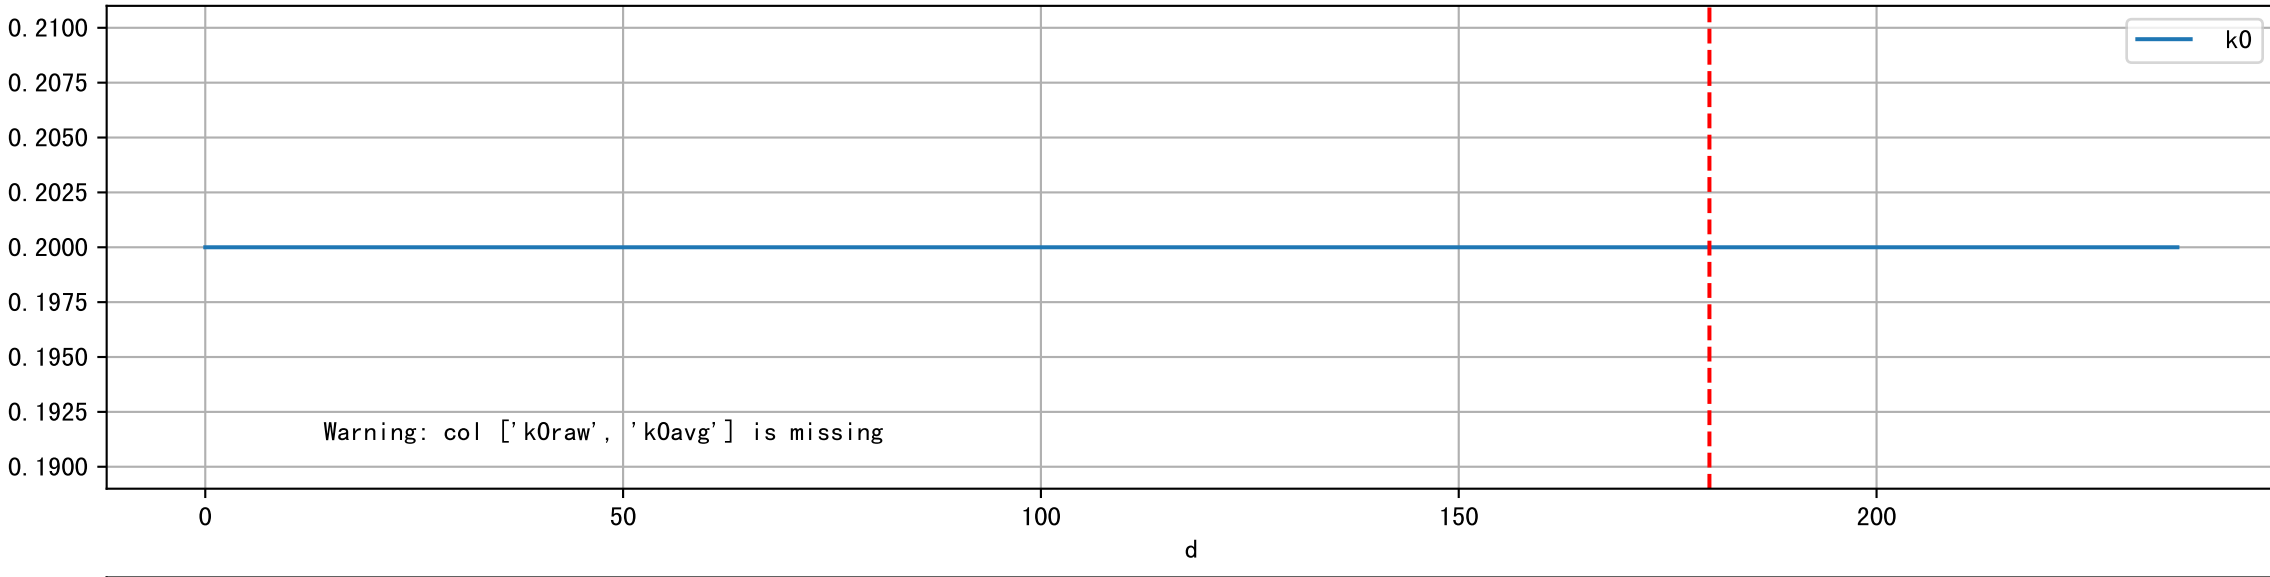

taocraw:-o', 'taocavg', 'taoc'], ['k0raw:-o', 'k0avg', 'k0'], ['k1raw:-o', 'k1avg', 'k1'], ['k2raw:-o', 'k2avg', 'k2'], ['Tblraw:-o', 'Tblavg',

L1A1 D:180 2026-04-03