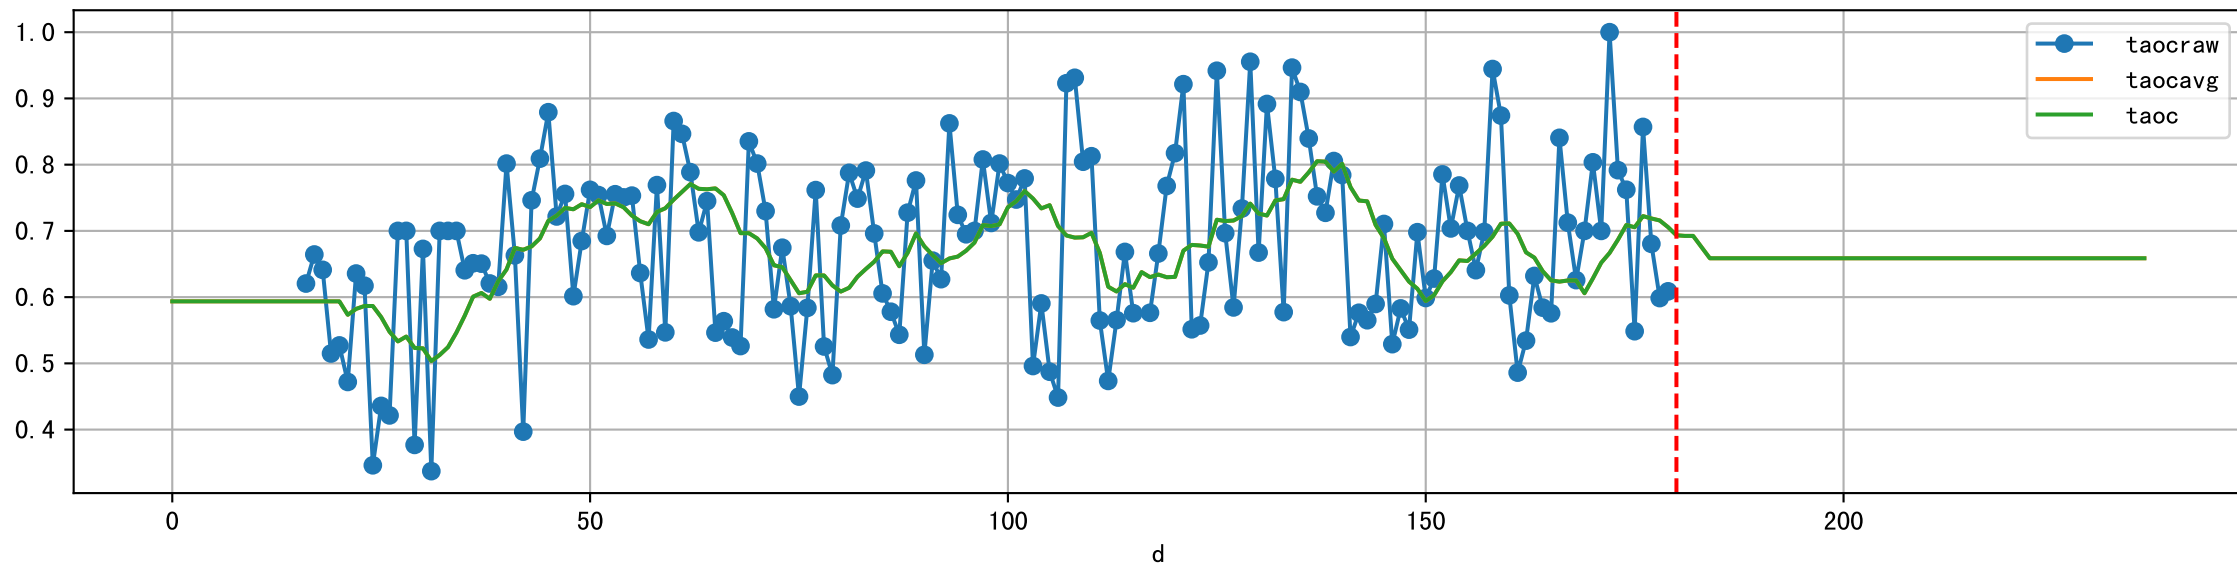

taocraw:-o', 'taocavg', 'taoc'], ['k0raw:-o', 'k0avg', 'k0'], ['k1raw:-o', 'k1avg', 'k1'], ['k2raw:-o', 'k2avg', 'k2'], ['Tblraw:-o', 'Tblavg',

L1A1 D:180 2026-04-03