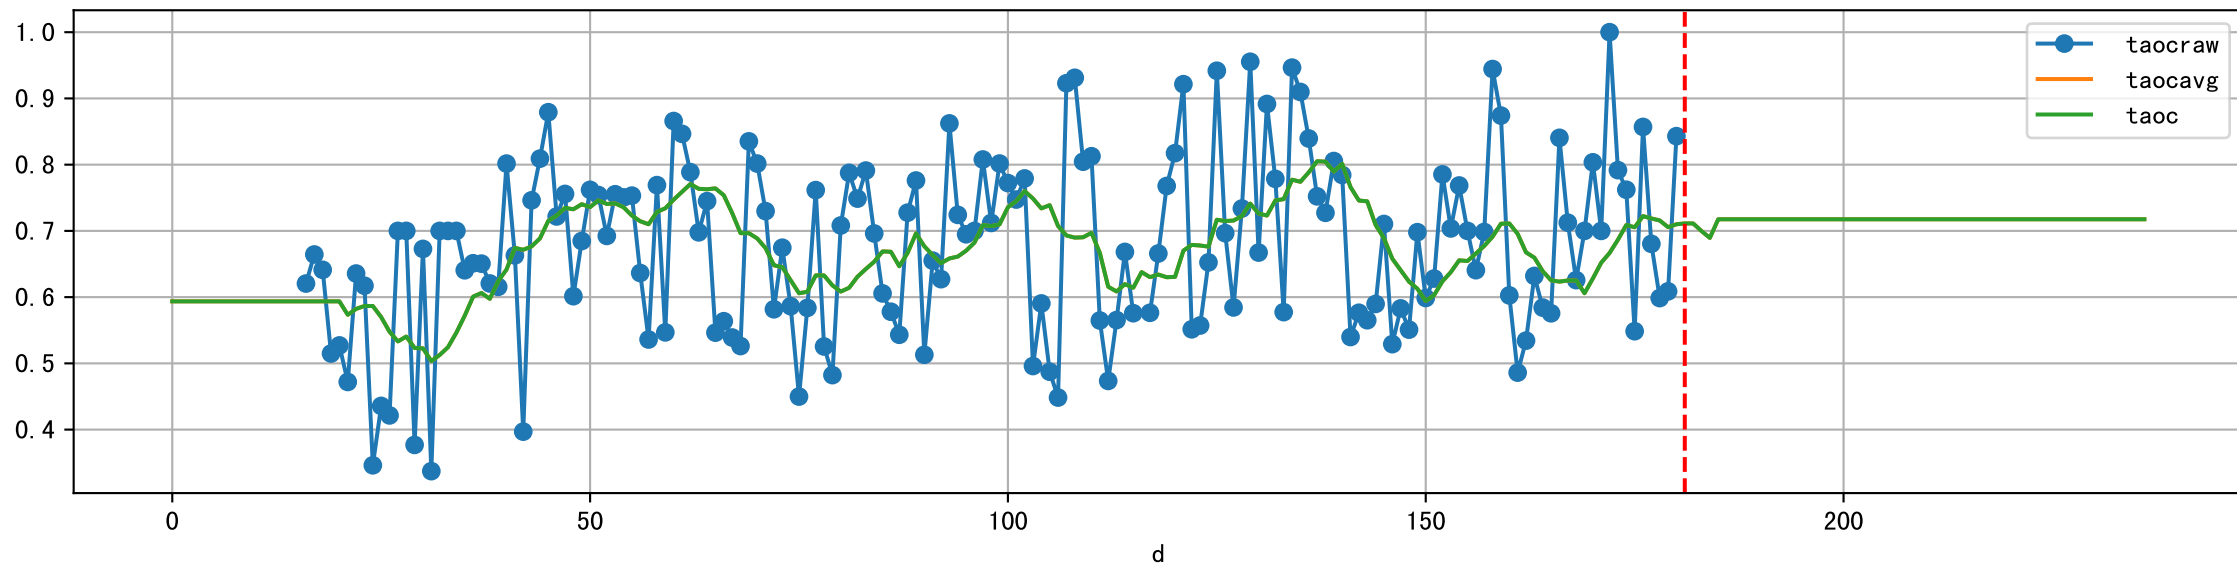

taocraw:-o', 'taocavg', 'taoc'], ['k0raw:-o', 'k0avg', 'k0'], ['k1raw:-o', 'k1avg', 'k1'], ['k2raw:-o', 'k2avg', 'k2'], ['Tblraw:-o', 'Tblavg',

L1A1 D:181 2026-04-04