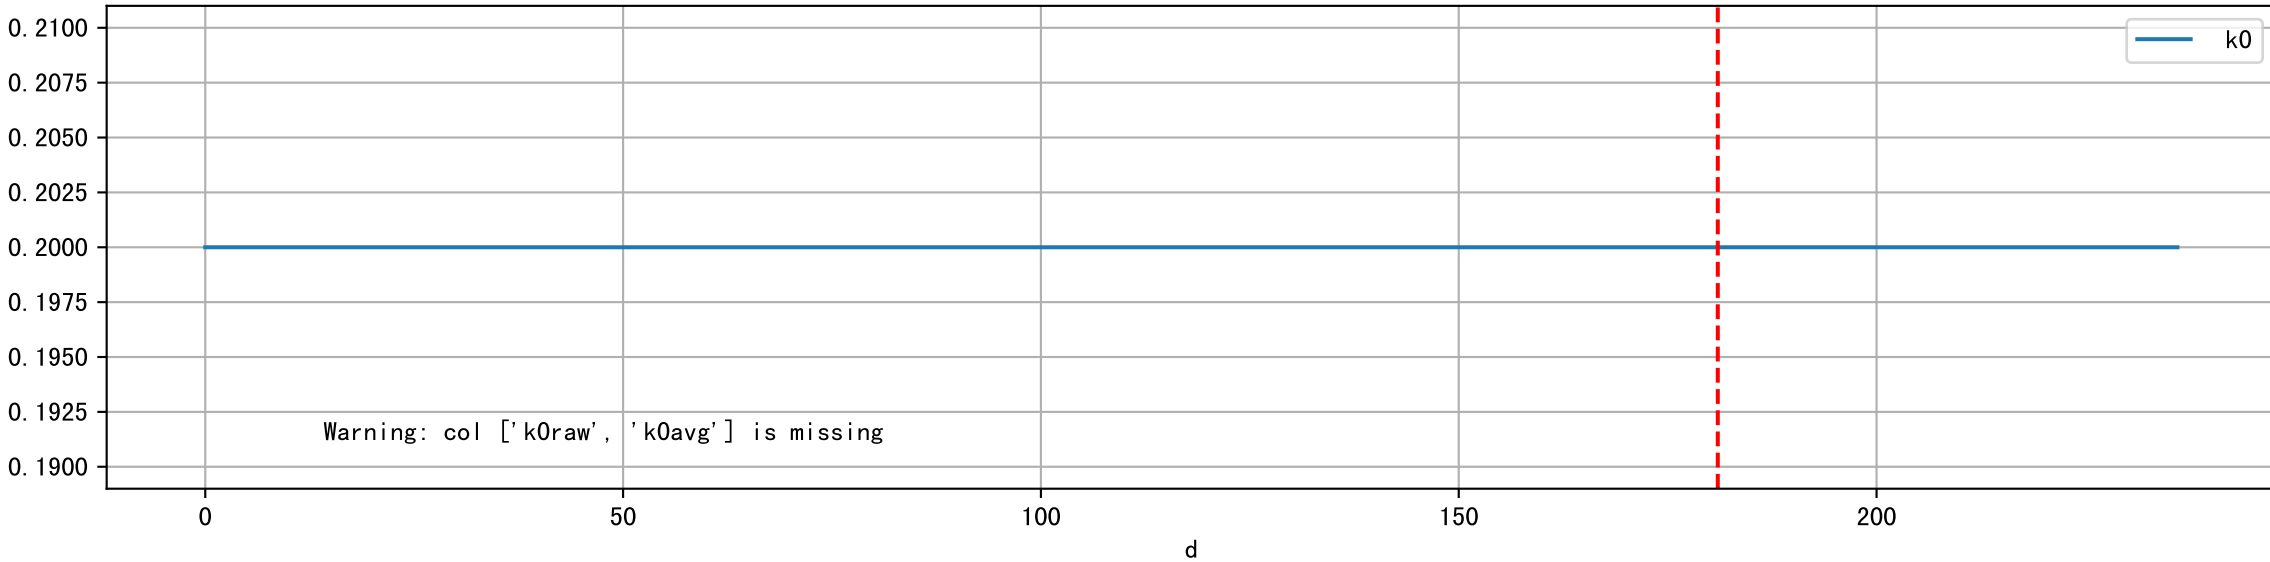

taocraw:-o', 'taocavg', 'taoc'], ['k0raw:-o', 'k0avg', 'k0'], ['k1raw:-o', 'k1avg', 'k1'], ['k2raw:-o', 'k2avg', 'k2'], ['Tblraw:-o', 'Tblavg',

L1A1 D:181 2026-04-04