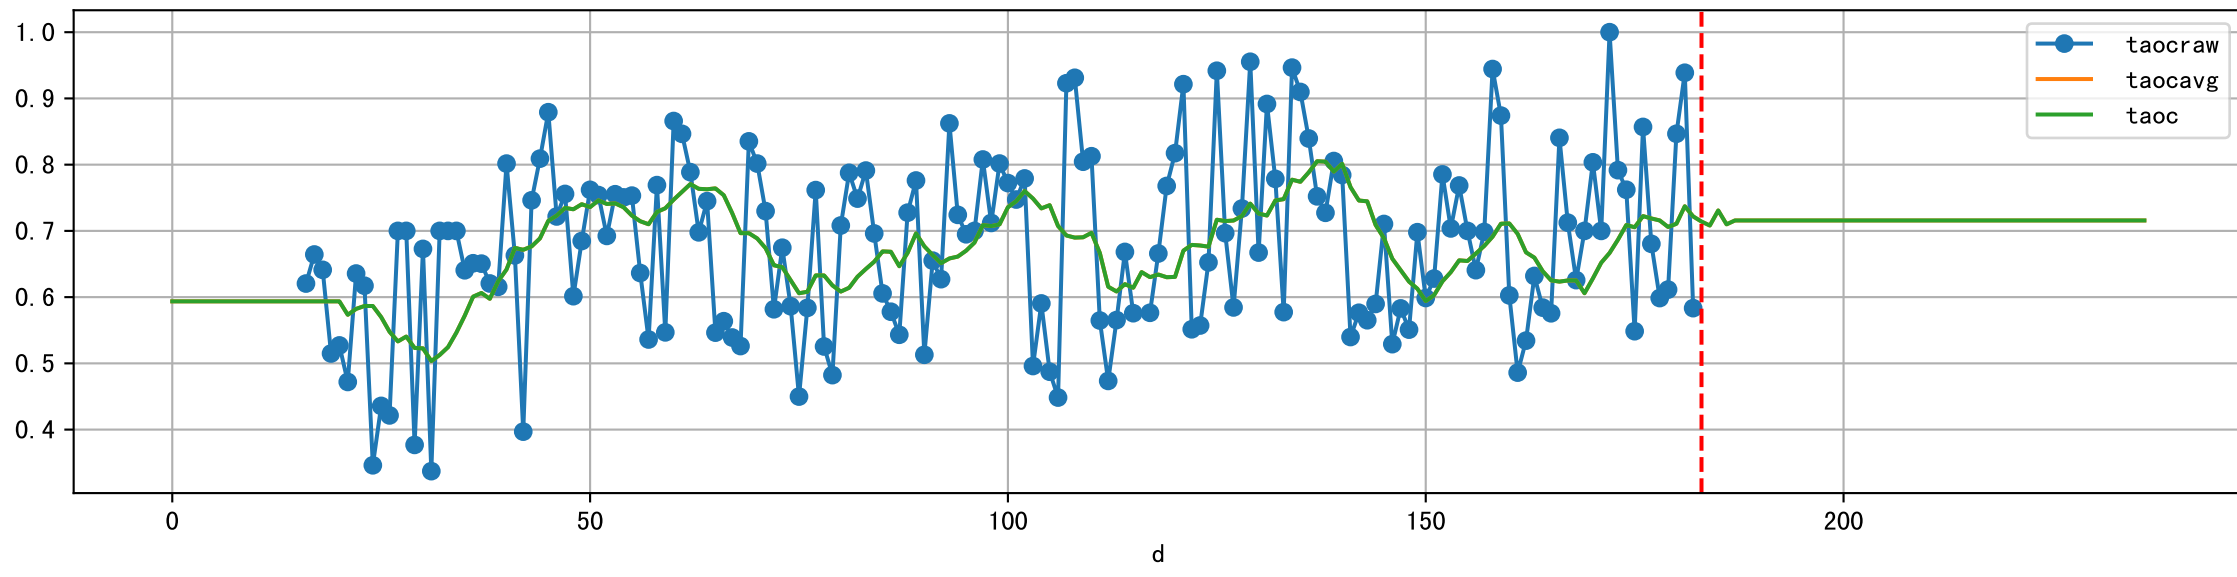

taocraw: -o', 'taocavg', 'taoc'], ['k0raw: -o', 'k0avg', 'k0'], ['k1raw: -o', 'k1avg', 'k1'], ['k2raw: -o', 'k2avg', 'k2'], ['Tblraw: -o', 'Tblavg',

L1A1 D:183 2026-04-06