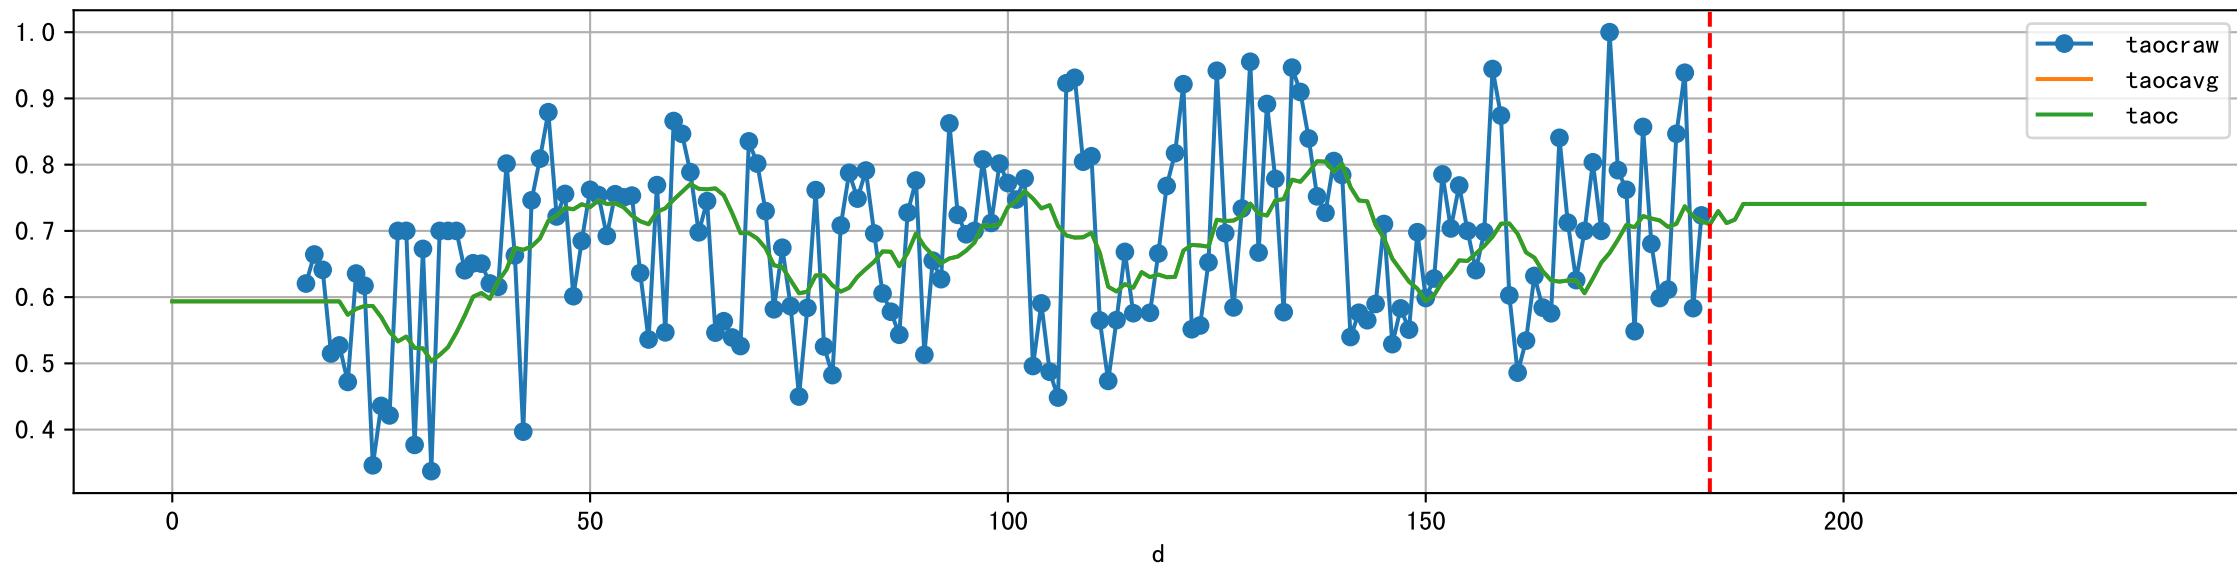

taocraw:-o', 'taocavg', 'taoc'], ['k0raw:-o', 'k0avg', 'k0'], ['k1raw:-o', 'k1avg', 'k1'], ['k2raw:-o', 'k2avg', 'k2'], ['Tblraw:-o', 'Tblavg',

L1A1 D:184 2026-04-07