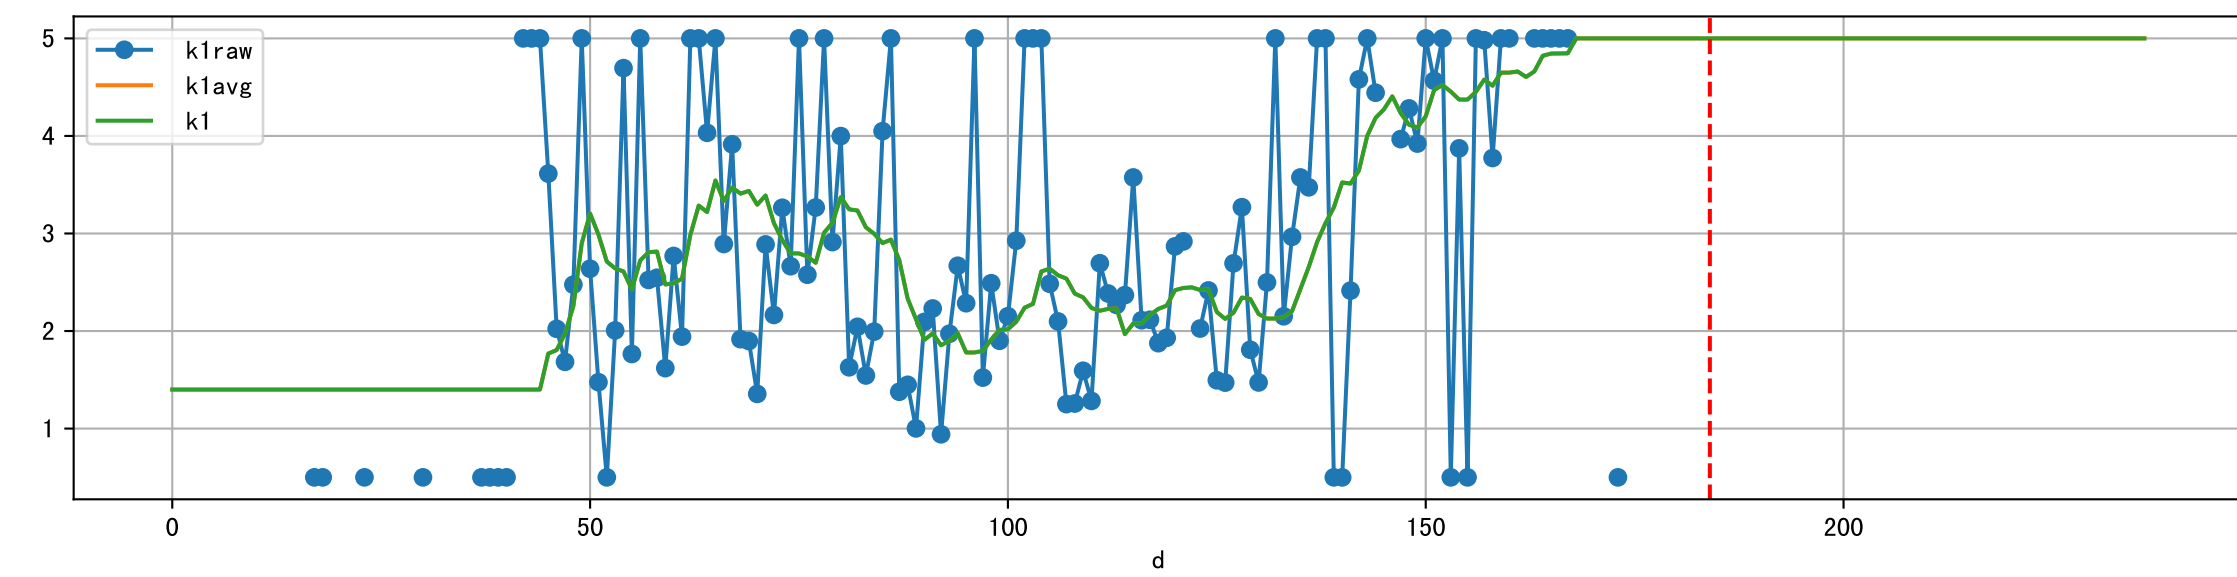

taocraw:-o', 'taocavg', 'taoc'], ['k0raw:-o', 'k0avg', 'k0'], ['k1raw:-o', 'k1avg', 'k1'], ['k2raw:-o', 'k2avg', 'k2'], ['Tblraw:-o', 'Tblavg',

L1A1 D:184 2026-04-07