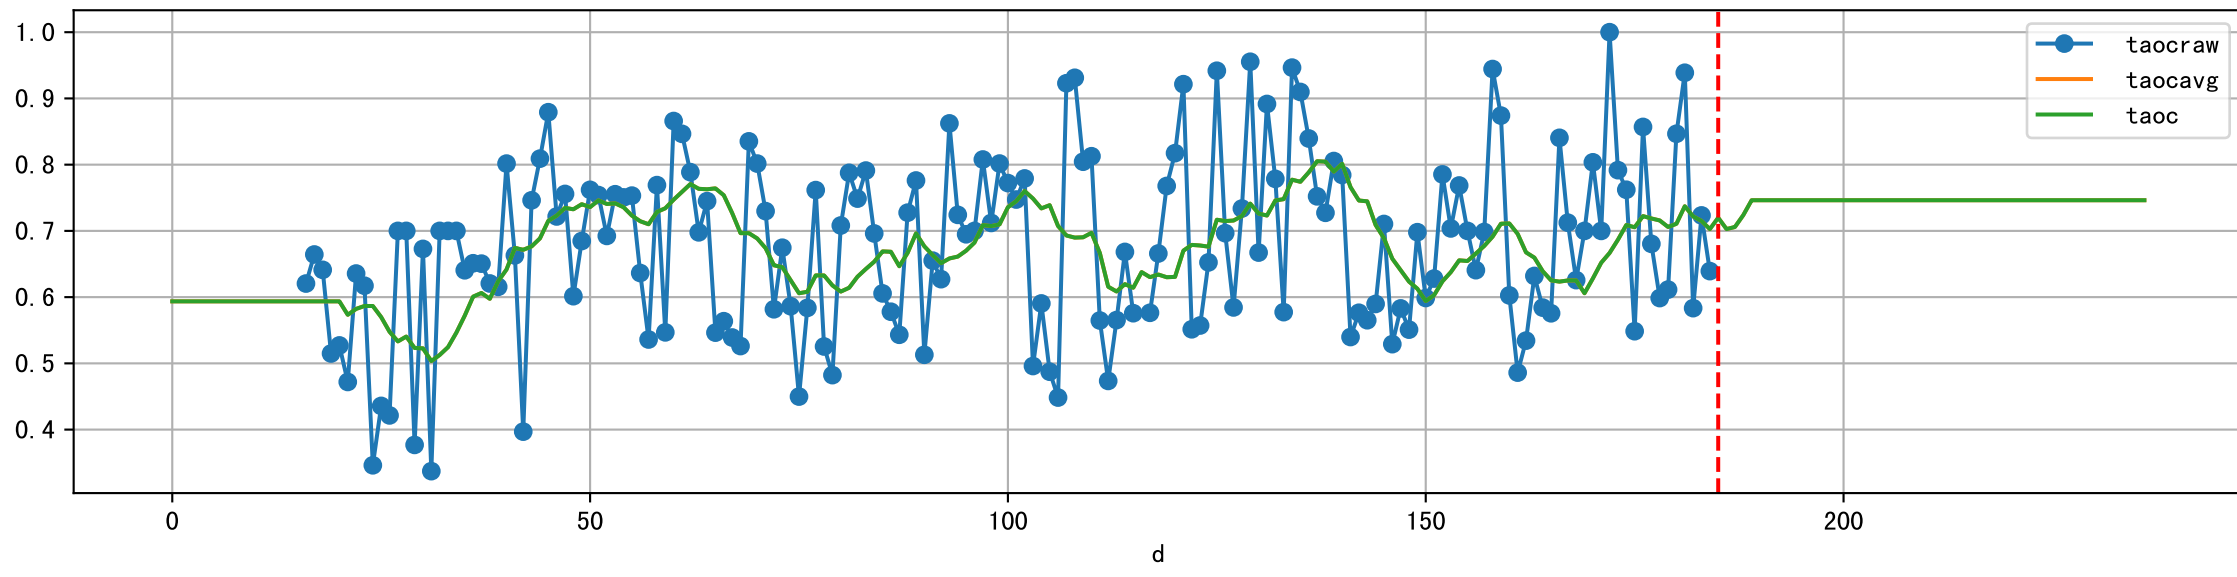

taocraw:-o', 'taocavg', 'taoc'], ['k0raw:-o', 'k0avg', 'k0'], ['k1raw:-o', 'k1avg', 'k1'], ['k2raw:-o', 'k2avg', 'k2'], ['Tblraw:-o', 'Tblavg',

L1A1 D:185 2026-04-08