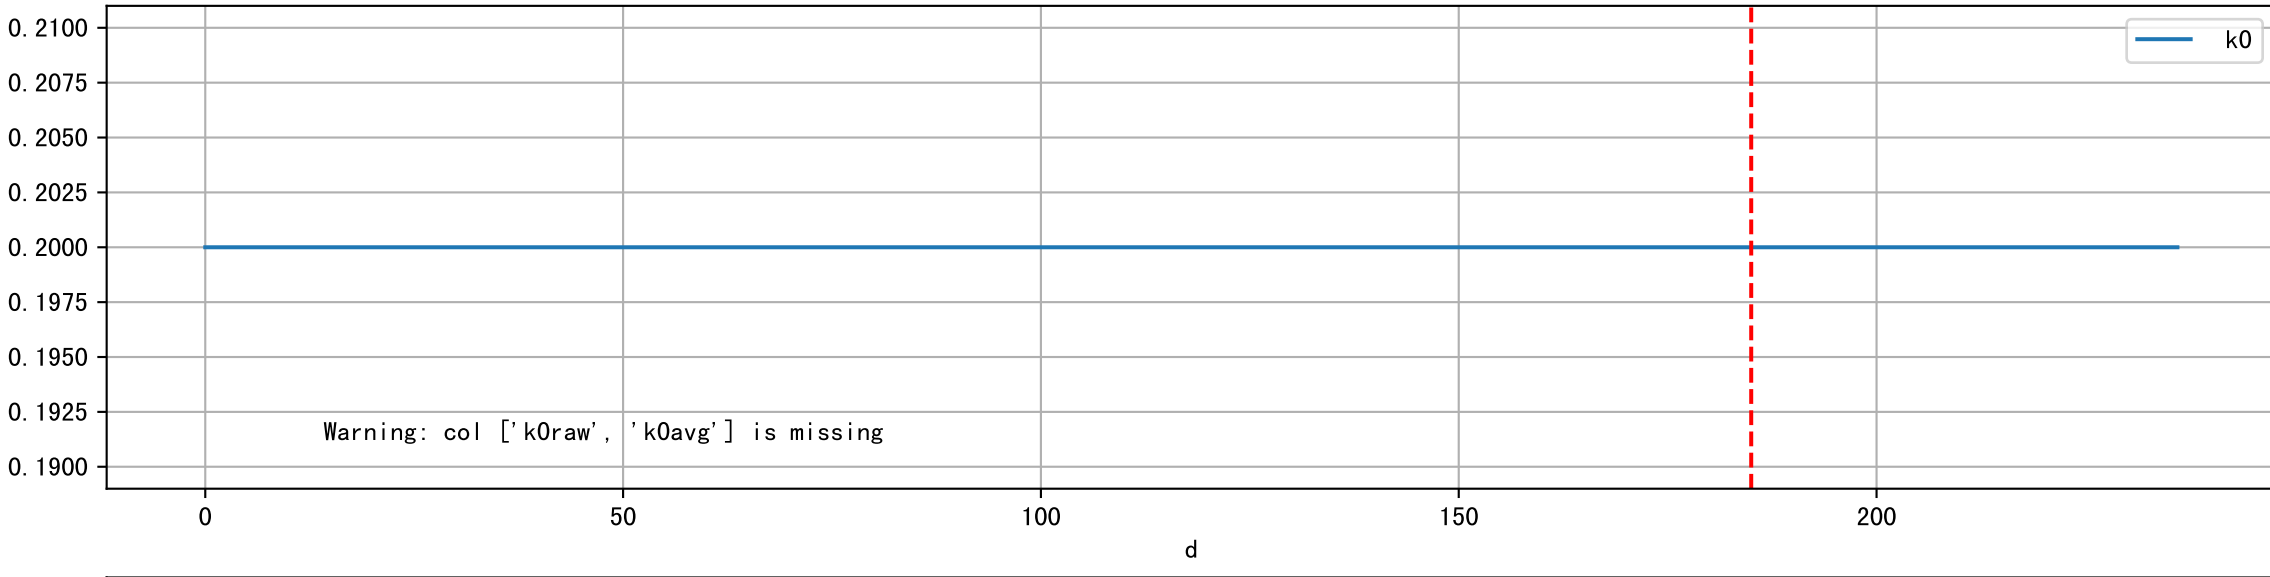

taocraw:-o', 'taocavg', 'taoc'], ['k0raw:-o', 'k0avg', 'k0'], ['k1raw:-o', 'k1avg', 'k1'], ['k2raw:-o', 'k2avg', 'k2'], ['Tblraw:-o', 'Tblavg',

L1A1 D:185 2026-04-08