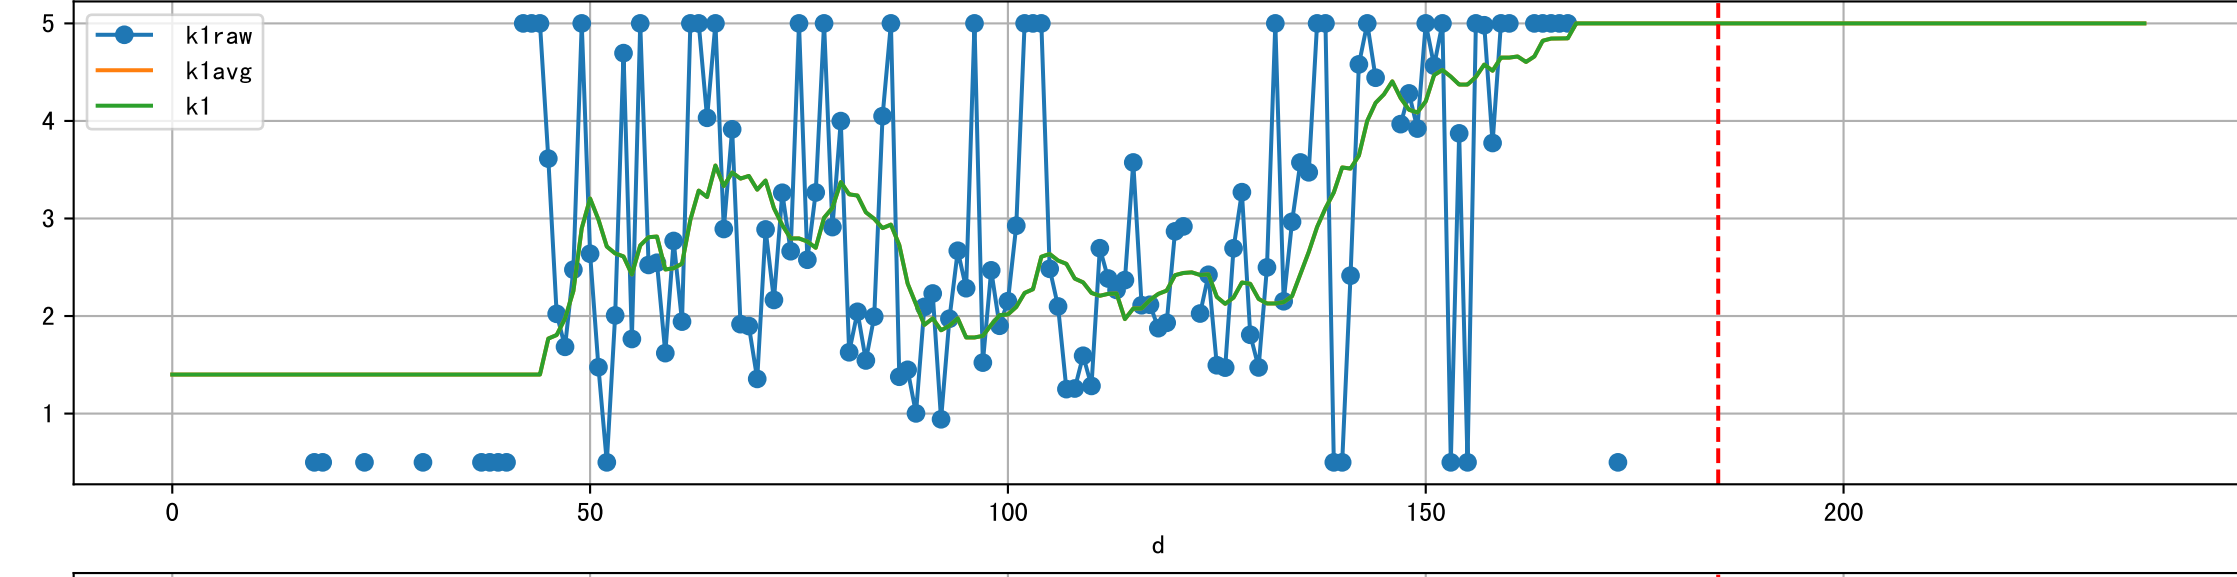

taocraw:-o', 'taocavg', 'taoc'], ['k0raw:-o', 'k0avg', 'k0'], ['k1raw:-o', 'k1avg', 'k1'], ['k2raw:-o', 'k2avg', 'k2'], ['Tblraw:-o', 'Tblavg',

L1A1 D:185 2026-04-08