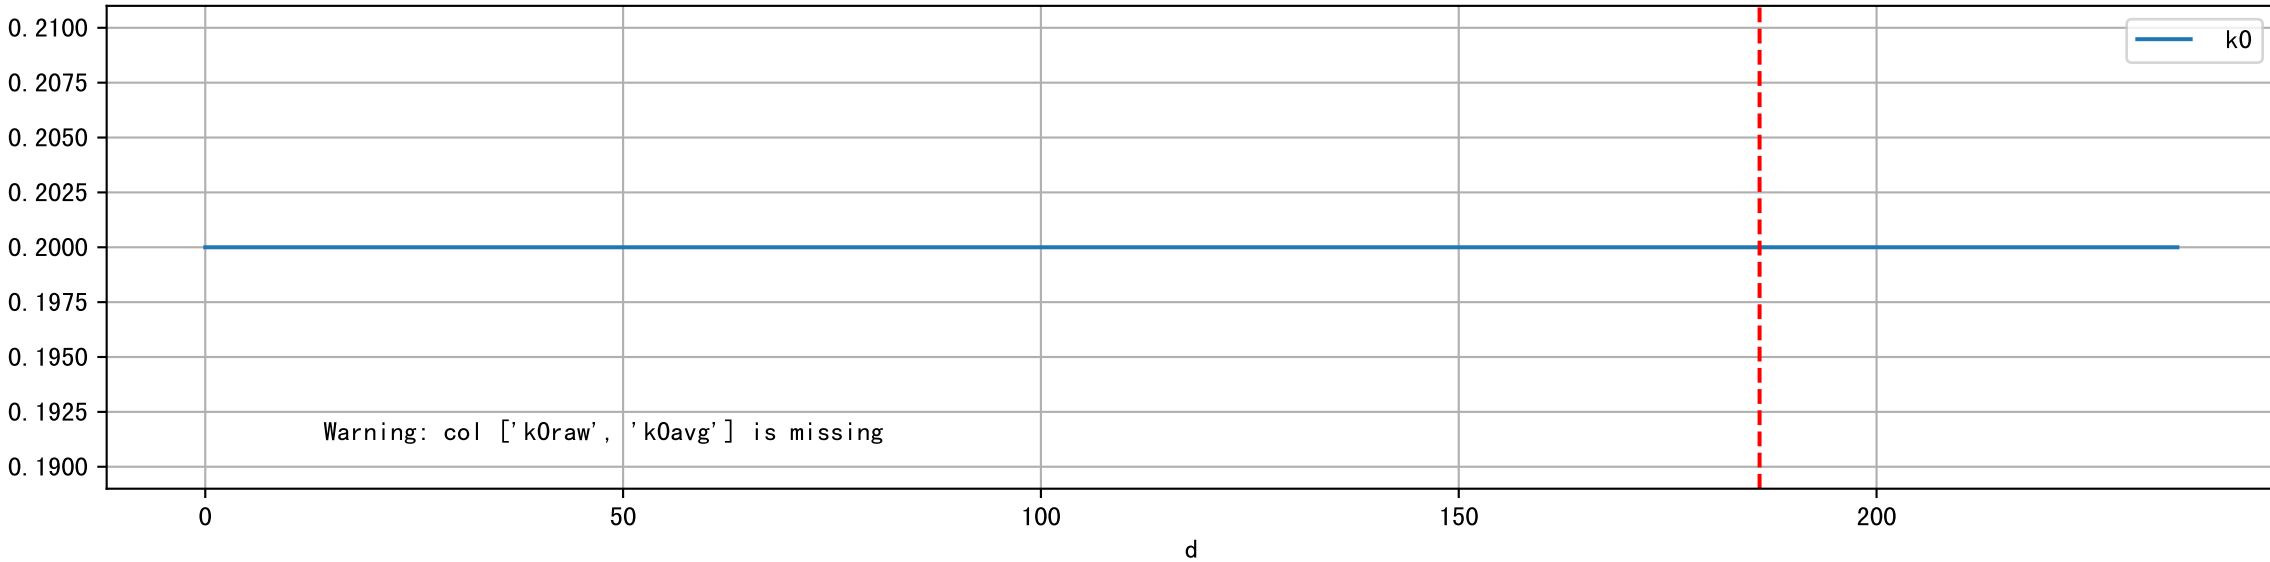

taocraw:-o', 'taocavg', 'taoc'], ['k0raw:-o', 'k0avg', 'k0'], ['k1raw:-o', 'k1avg', 'k1'], ['k2raw:-o', 'k2avg', 'k2'], ['Tblraw:-o', 'Tblavg',

L1A1 D:186 2026-04-09