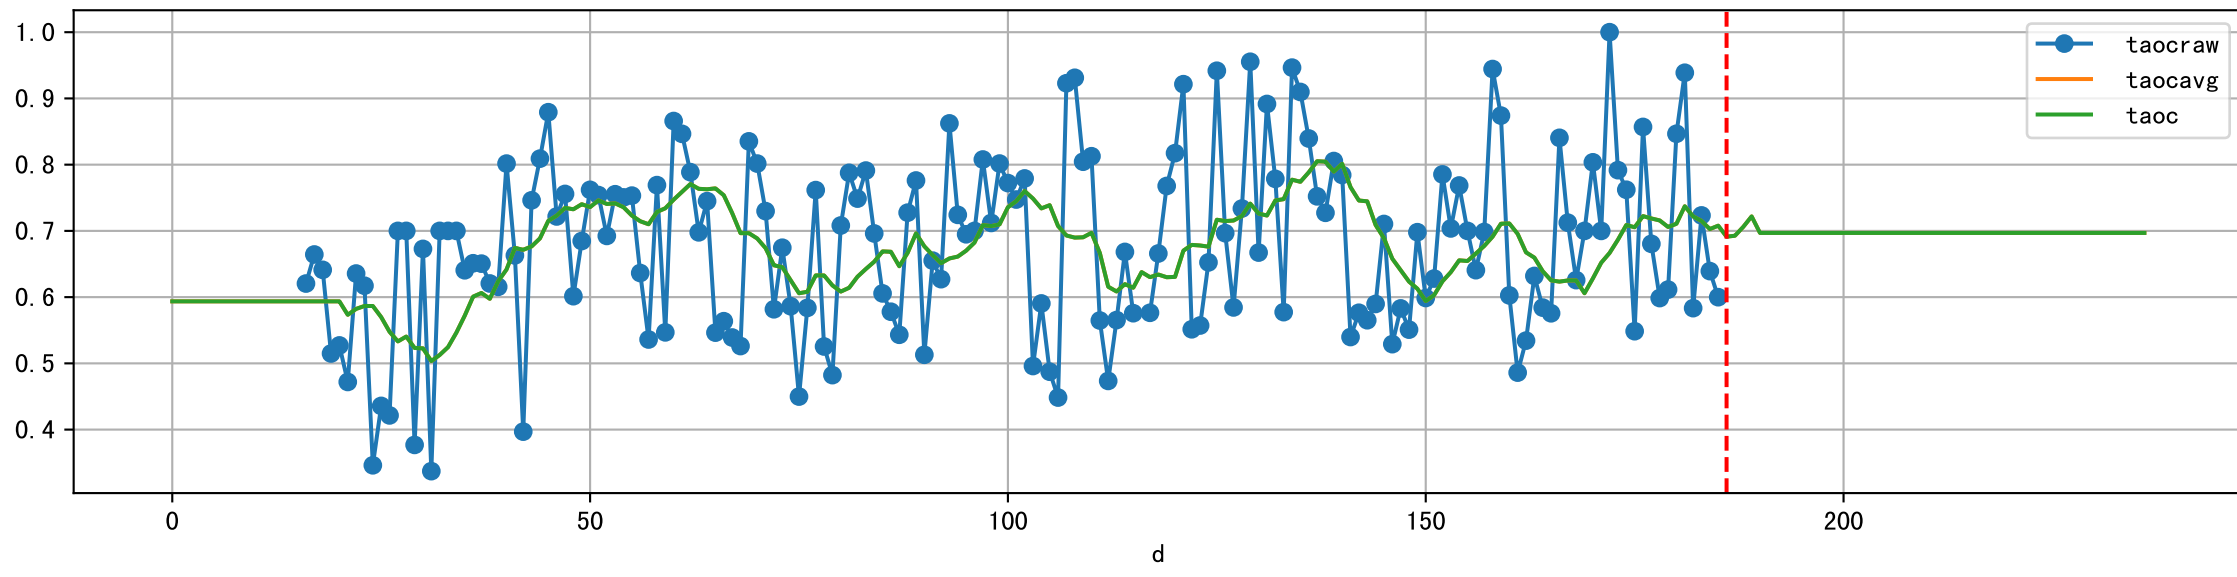

taocraw:-o', 'taocavg', 'taoc'], ['k0raw:-o', 'k0avg', 'k0'], ['k1raw:-o', 'k1avg', 'k1'], ['k2raw:-o', 'k2avg', 'k2'], ['Tblraw:-o', 'Tblavg',

L1A1 D:186 2026-04-09