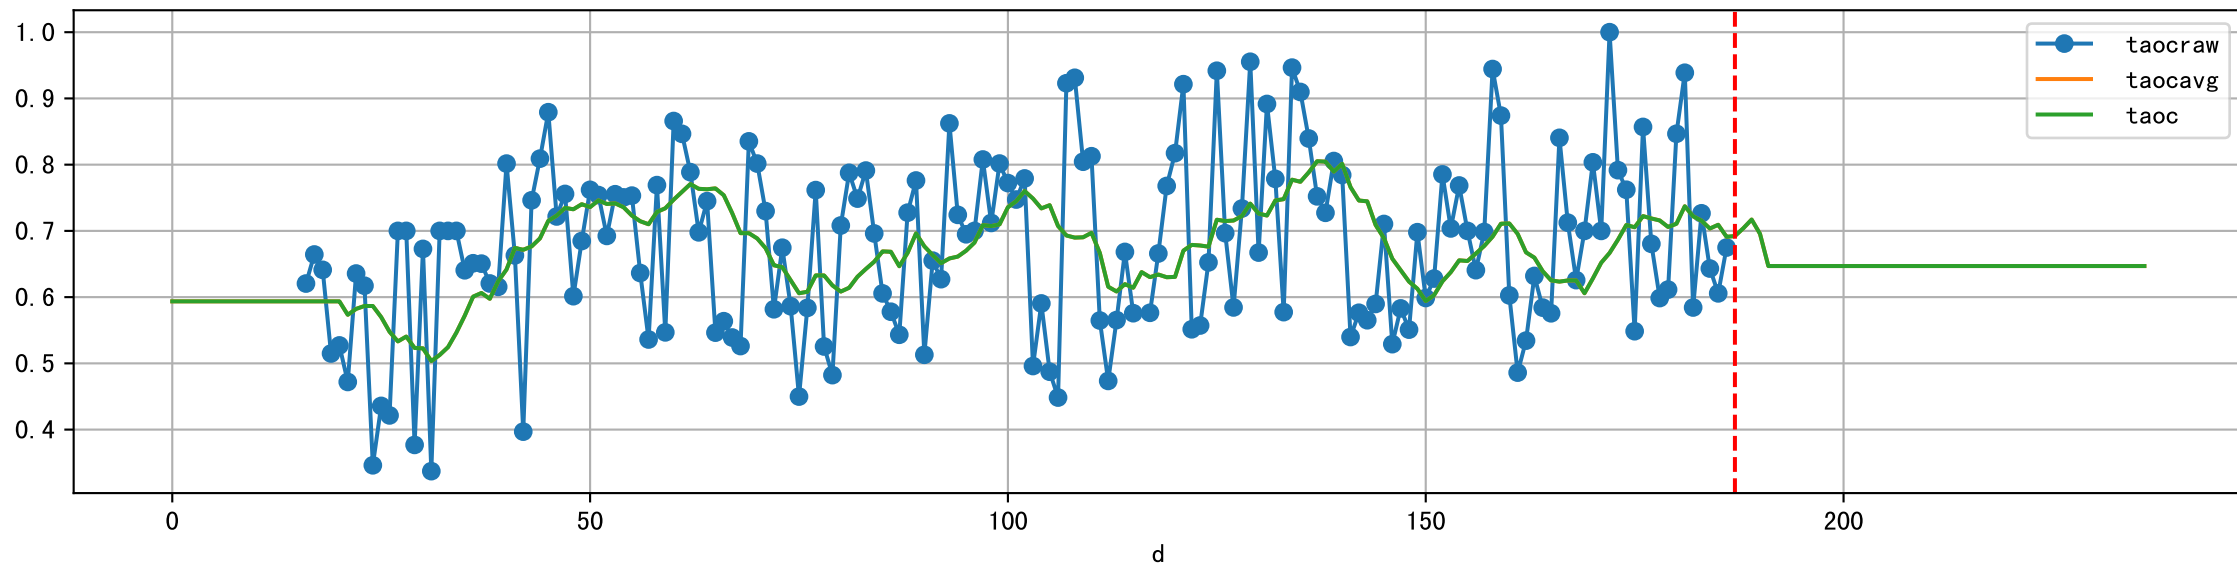

taocraw:-o', 'taocavg', 'taoc'], ['k0raw:-o', 'k0avg', 'k0'], ['k1raw:-o', 'k1avg', 'k1'], ['k2raw:-o', 'k2avg', 'k2'], ['Tblrw:-o', 'Tblavg',

L1A1 D:187 2026-04-10