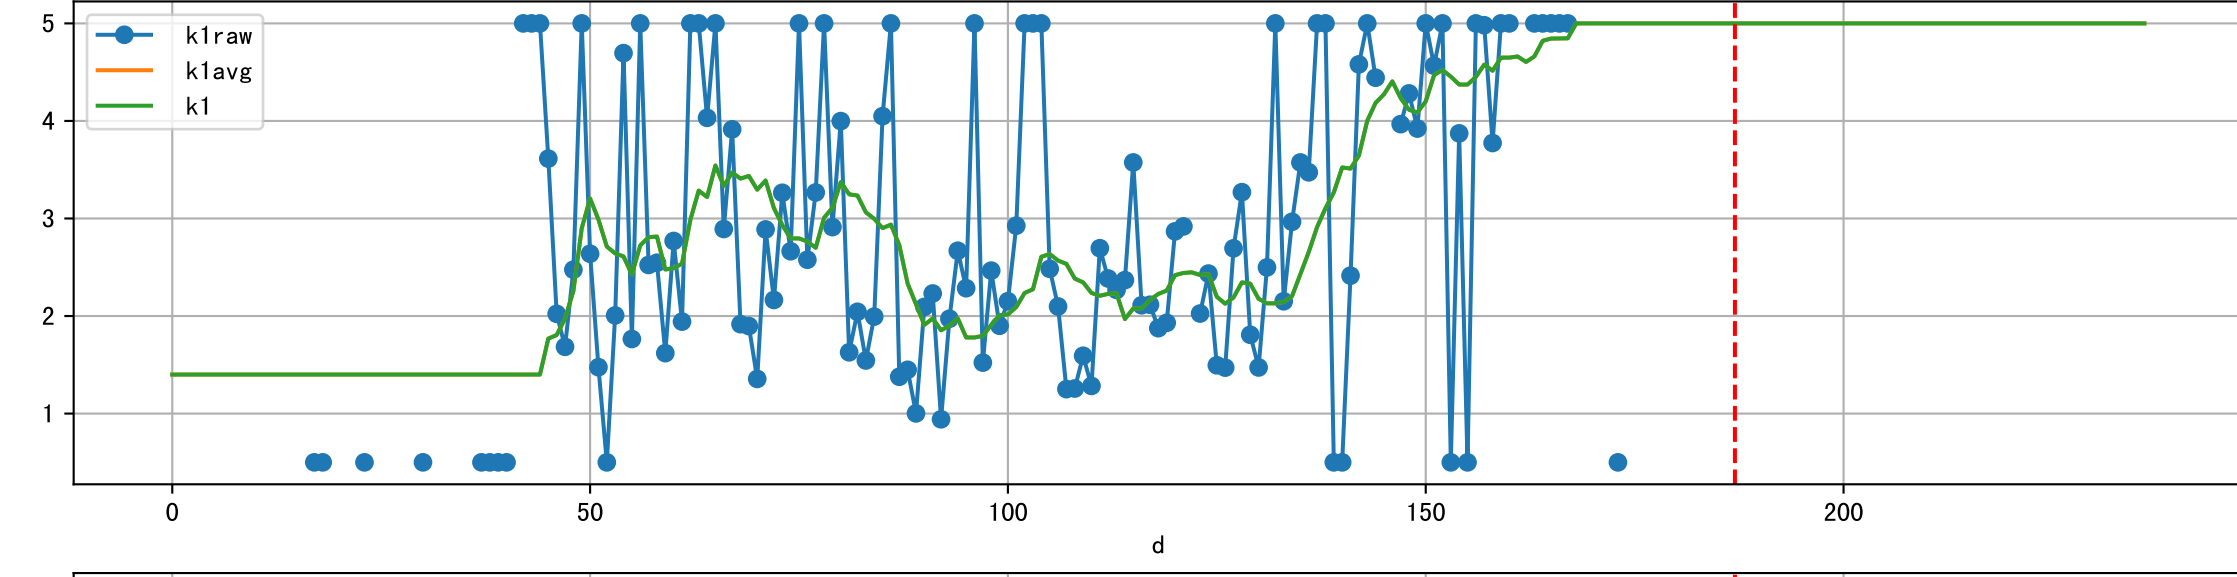

taocraw:-o', 'taocavg', 'taoc'], ['k0raw:-o', 'k0avg', 'k0'], ['k1raw:-o', 'k1avg', 'k1'], ['k2raw:-o', 'k2avg', 'k2'], ['Tblrw:-o', 'Tblavg',

L1A1 D:187 2026-04-10