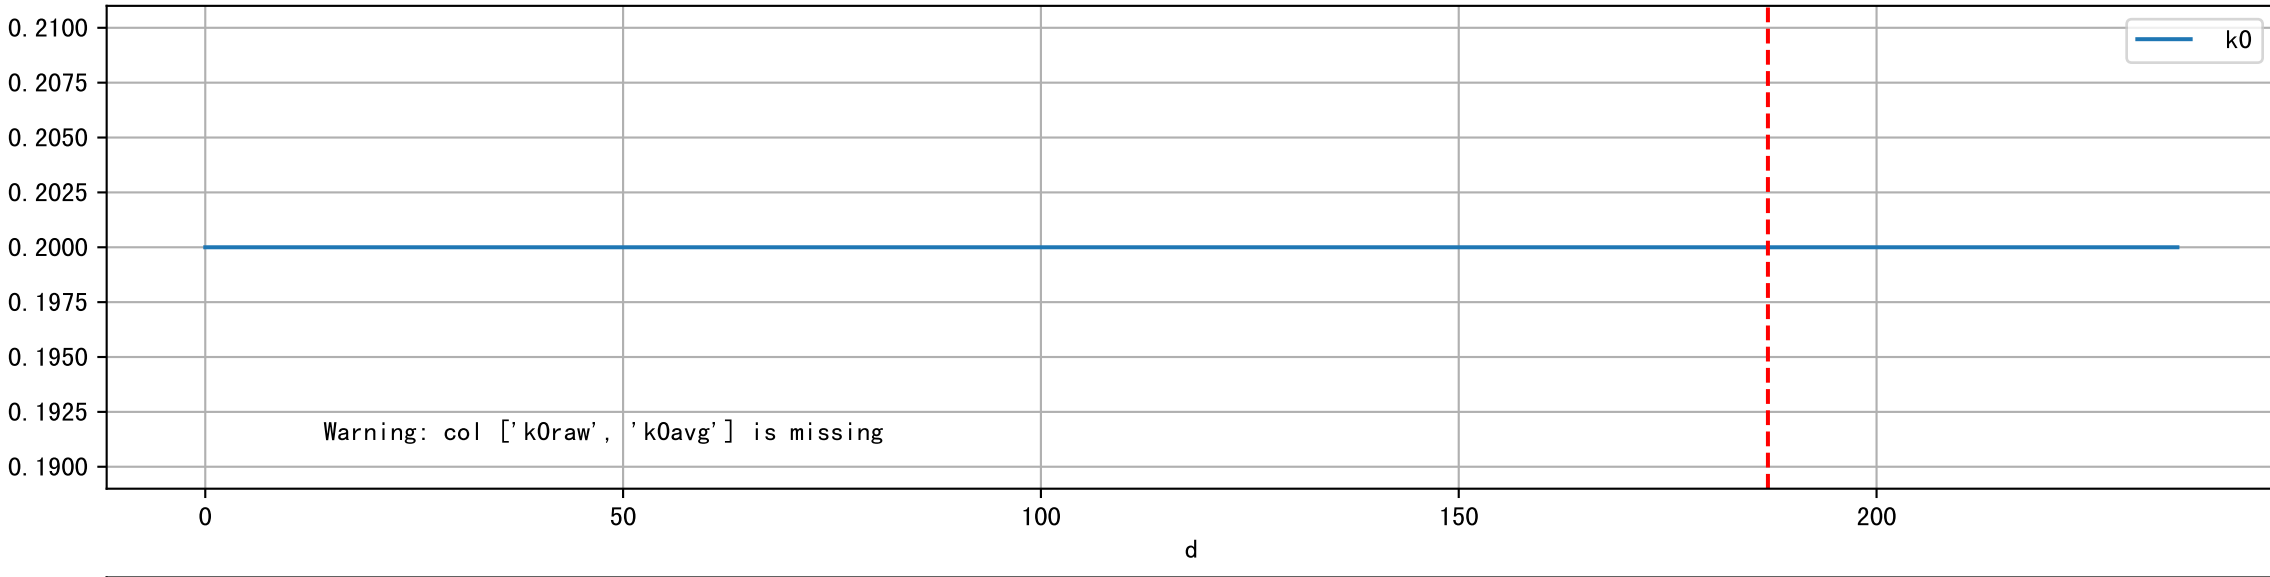

taocraw:-o', 'taocavg', 'taoc'], ['k0raw:-o', 'k0avg', 'k0'], ['k1raw:-o', 'k1avg', 'k1'], ['k2raw:-o', 'k2avg', 'k2'], ['Tblrw:-o', 'Tblavg',

L1A1 D:187 2026-04-10