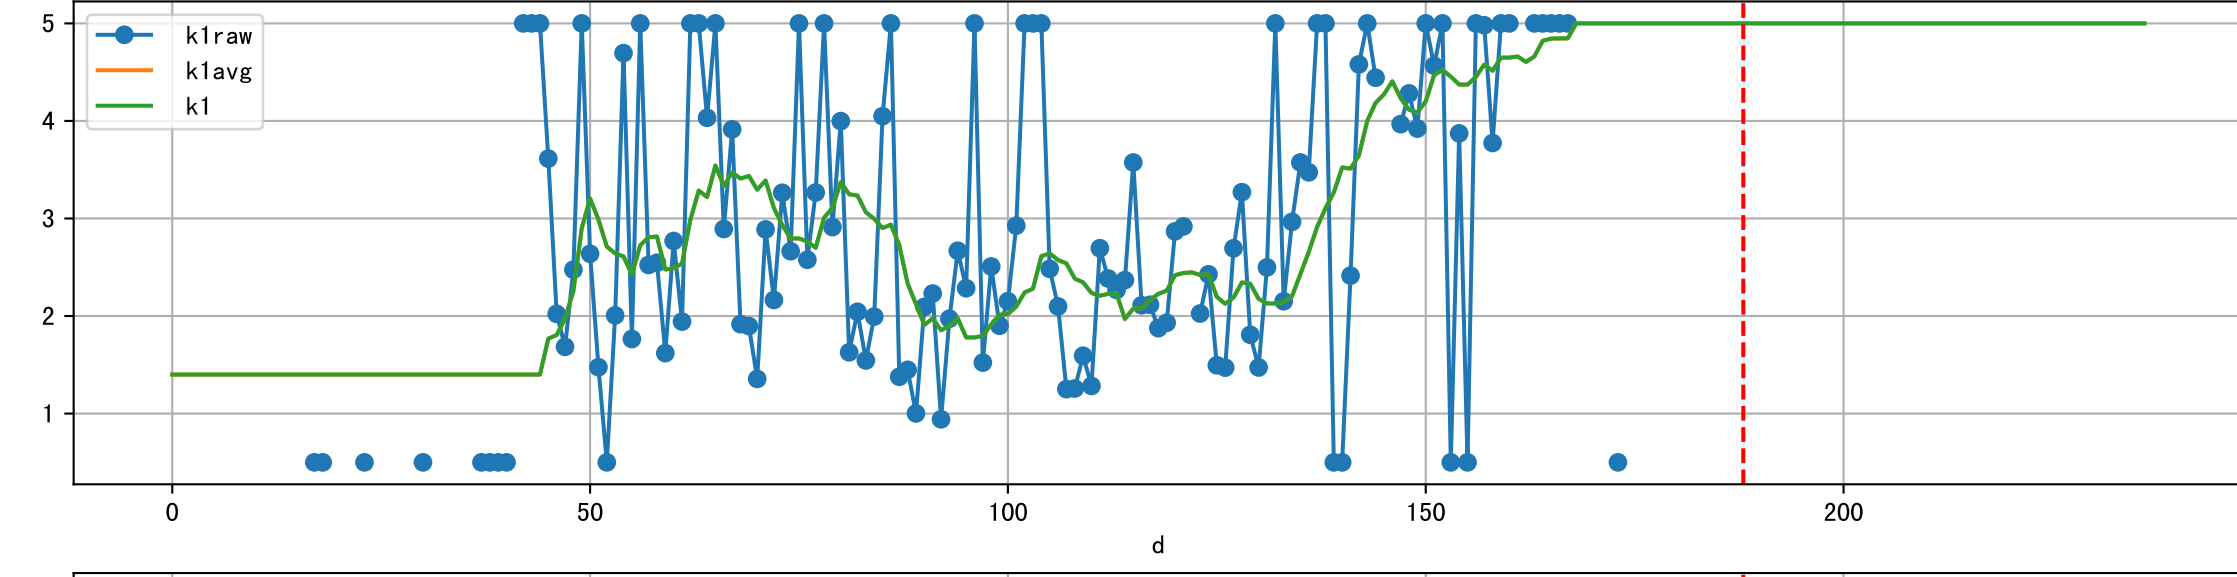

taocraw: -o', 'taocavg', 'taoc'], ['k0raw: -o', 'k0avg', 'k0'], ['k1raw: -o', 'k1avg', 'k1'], ['k2raw: -o', 'k2avg', 'k2'], ['Tblraw: -o', 'Tblavg',

L1A1 D:188 2026-04-11