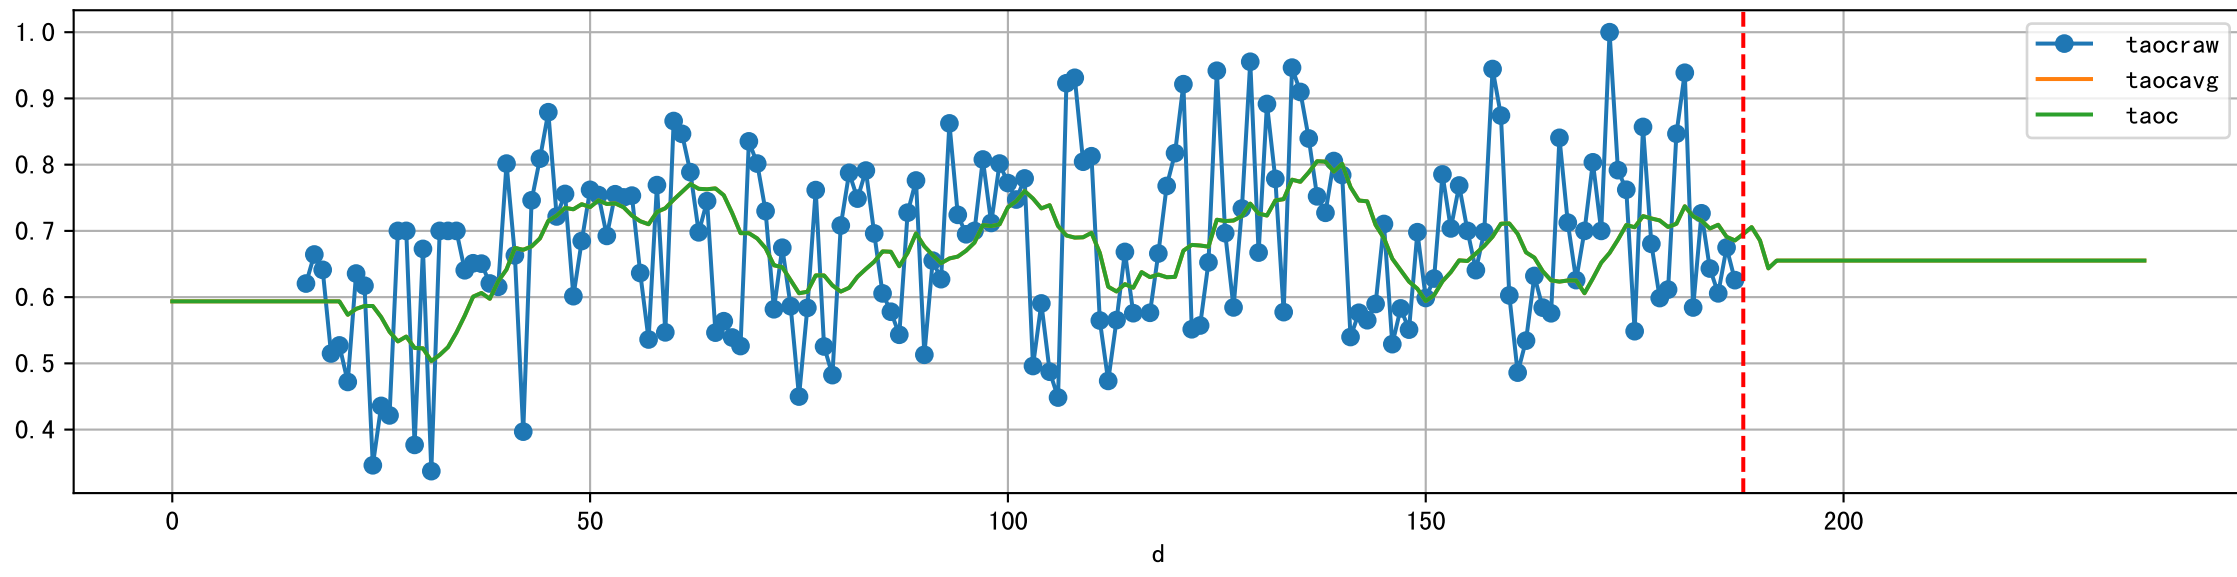

taocraw: -o', 'taocavg', 'taoc'], ['k0raw: -o', 'k0avg', 'k0'], ['k1raw: -o', 'k1avg', 'k1'], ['k2raw: -o', 'k2avg', 'k2'], ['Tblraw: -o', 'Tblavg',

L1A1 D:188 2026-04-11