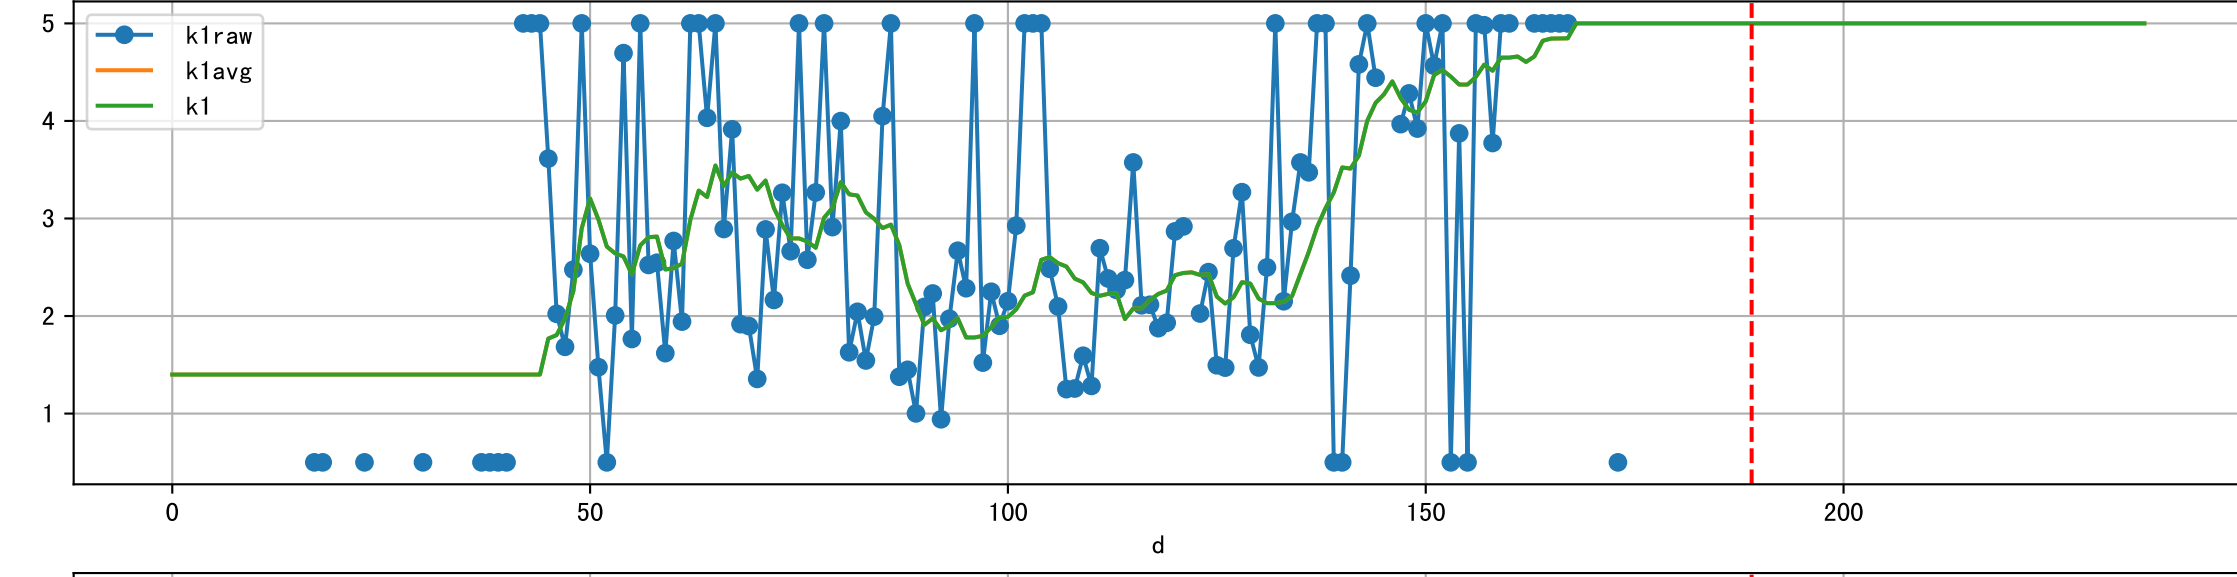

taocraw:-o', 'taocavg', 'taoc'], ['k0raw:-o', 'k0avg', 'k0'], ['k1raw:-o', 'k1avg', 'k1'], ['k2raw:-o', 'k2avg', 'k2'], ['Tblrw:-o', 'Tblavg',

L1A1 D:189 2026-04-12