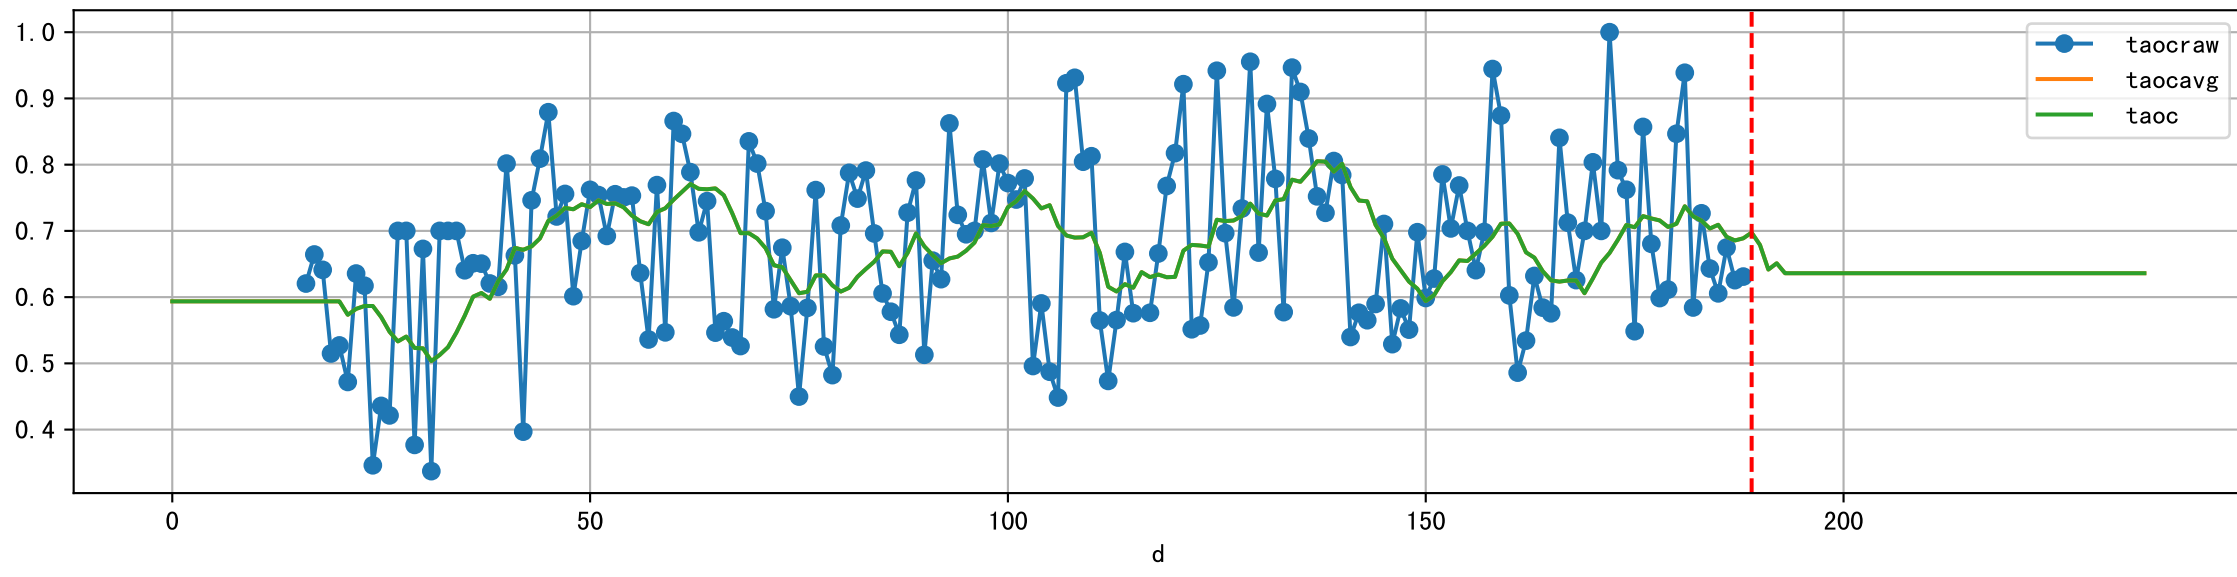

taocraw:-o', 'taocavg', 'taoc'], ['k0raw:-o', 'k0avg', 'k0'], ['k1raw:-o', 'k1avg', 'k1'], ['k2raw:-o', 'k2avg', 'k2'], ['Tblrw:-o', 'Tblavg',

L1A1 D:189 2026-04-12