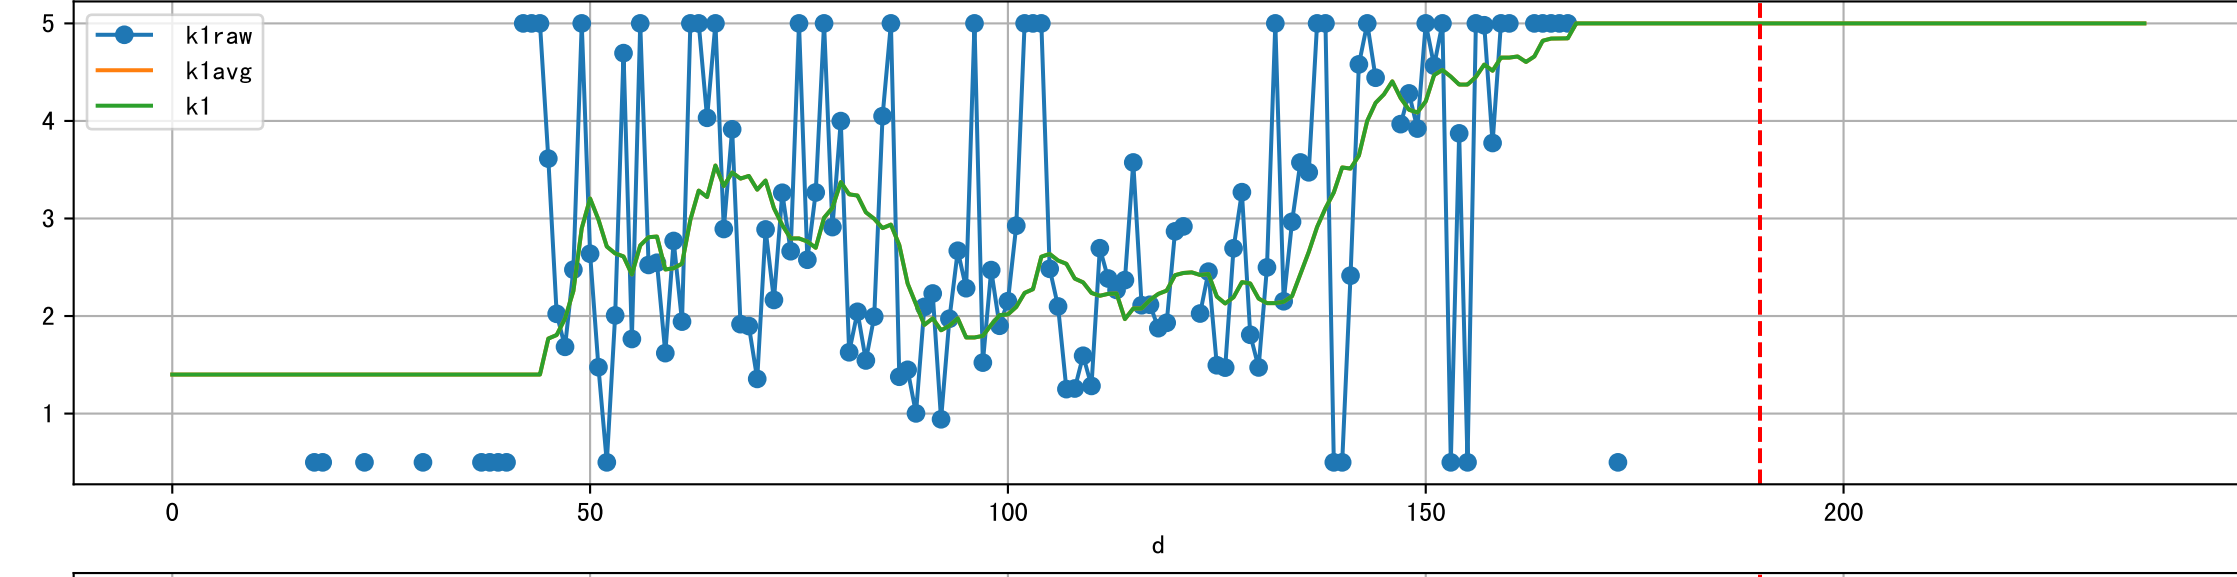

taocraw:-o', 'taocavg', 'taoc'], ['k0raw:-o', 'k0avg', 'k0'], ['k1raw:-o', 'k1avg', 'k1'], ['k2raw:-o', 'k2avg', 'k2'], ['Tblrw:-o', 'Tblavg',

L1A1 D:190 2026-04-13