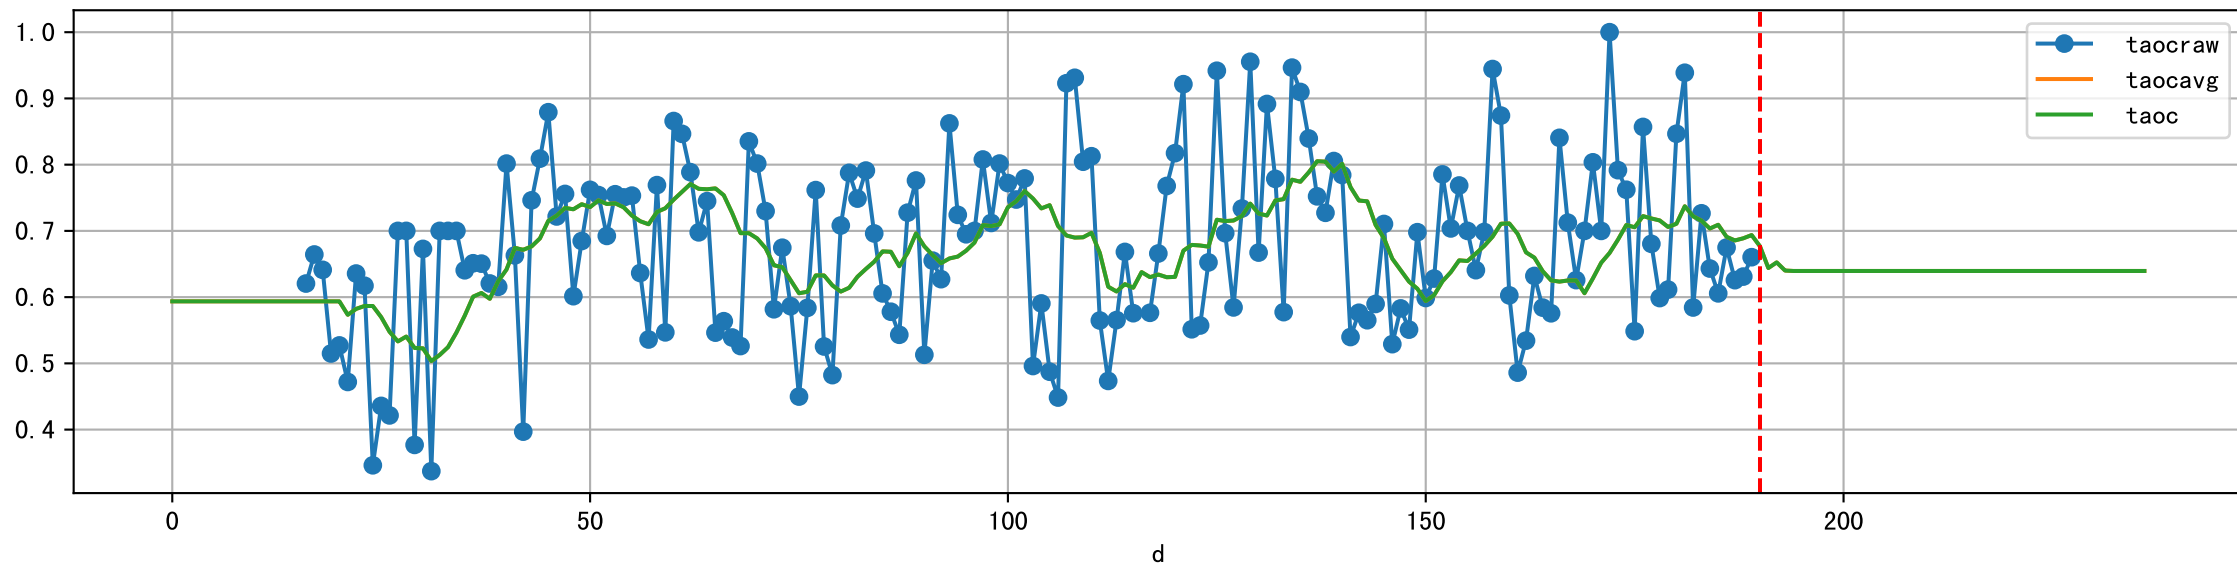

taocraw:-o', 'taocavg', 'taoc'], ['k0raw:-o', 'k0avg', 'k0'], ['k1raw:-o', 'k1avg', 'k1'], ['k2raw:-o', 'k2avg', 'k2'], ['Tblrw:-o', 'Tblavg',

L1A1 D:190 2026-04-13