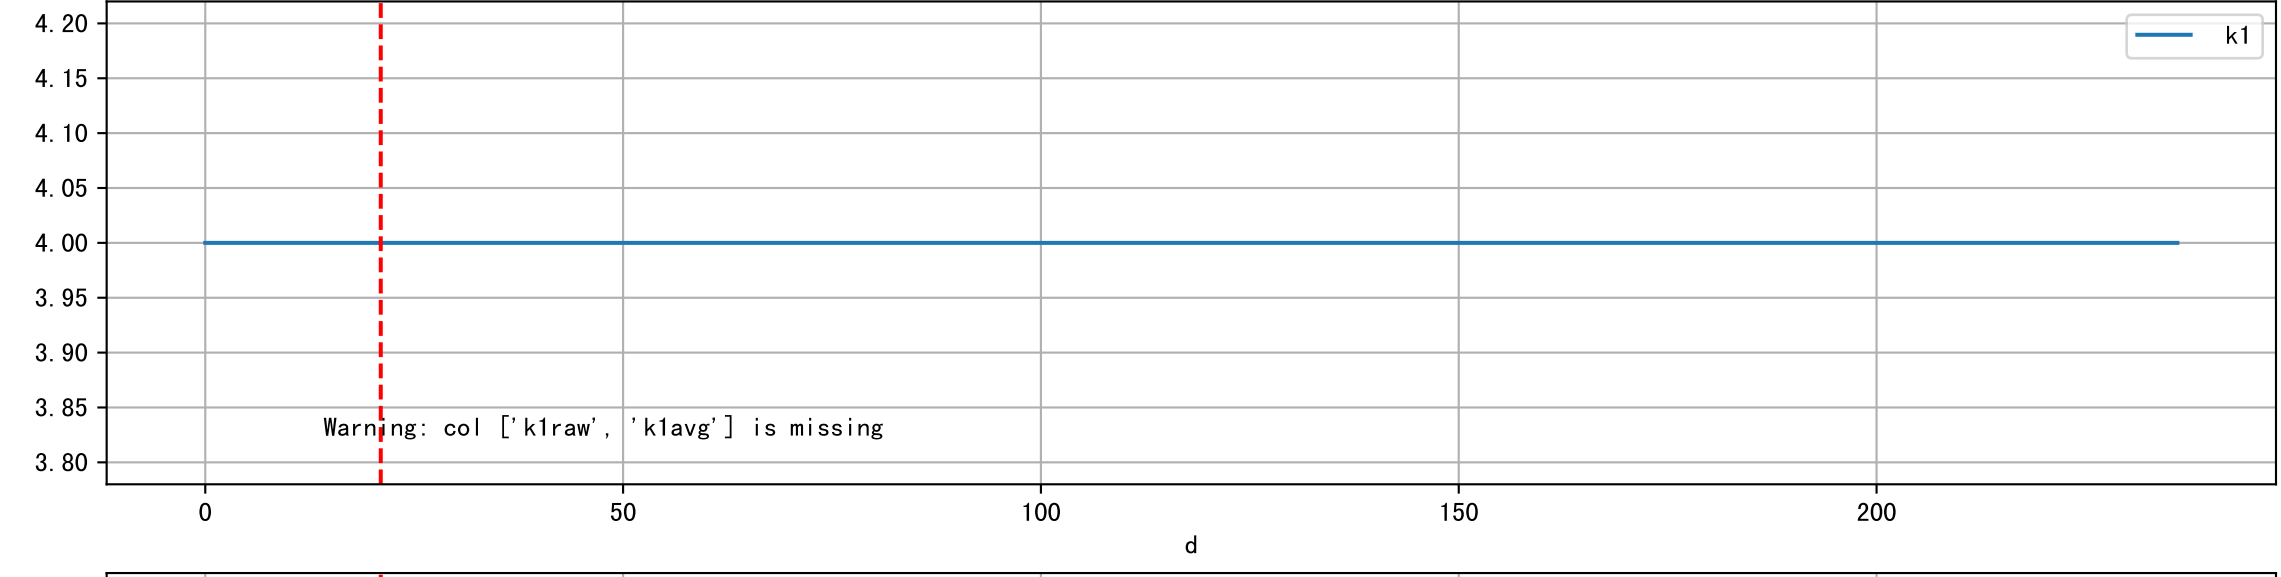

taocraw: -o', 'taocavg', 'taoc'], ['k0raw: -o', 'k0avg', 'k0'], ['k1raw: -o', 'k1avg', 'k1'], ['k2raw: -o', 'k2avg', 'k2'], ['Tblrrow: -o', 'Tblavg',

L1A1 D:22 2025-10-27