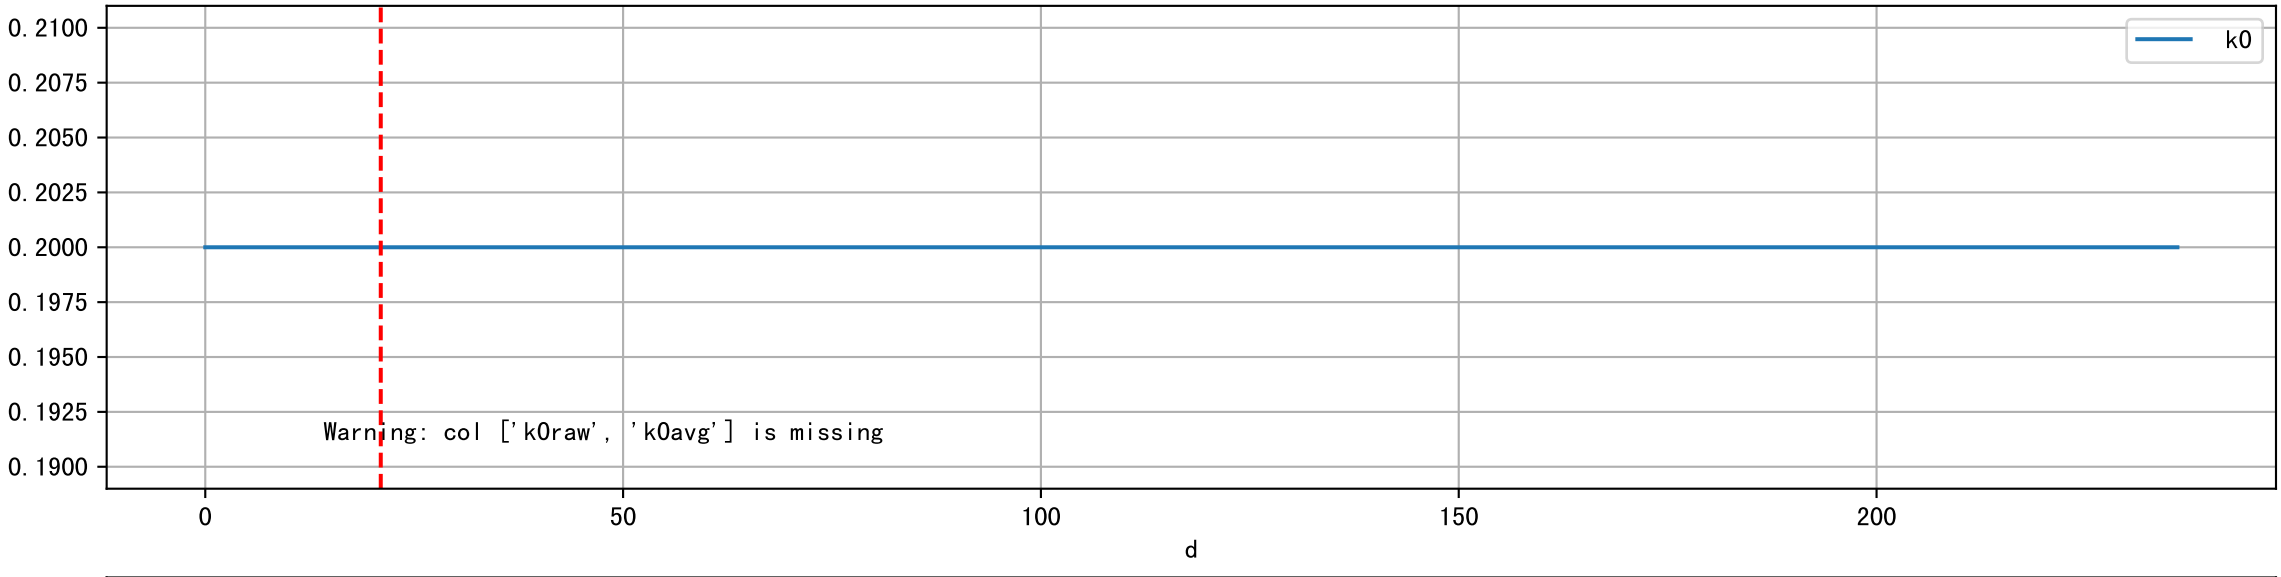

taocraw: -o', 'taocavg', 'taoc'], ['k0raw: -o', 'k0avg', 'k0'], ['k1raw: -o', 'k1avg', 'k1'], ['k2raw: -o', 'k2avg', 'k2'], ['Tblrrow: -o', 'Tblavg',

L1A1 D:22 2025-10-27