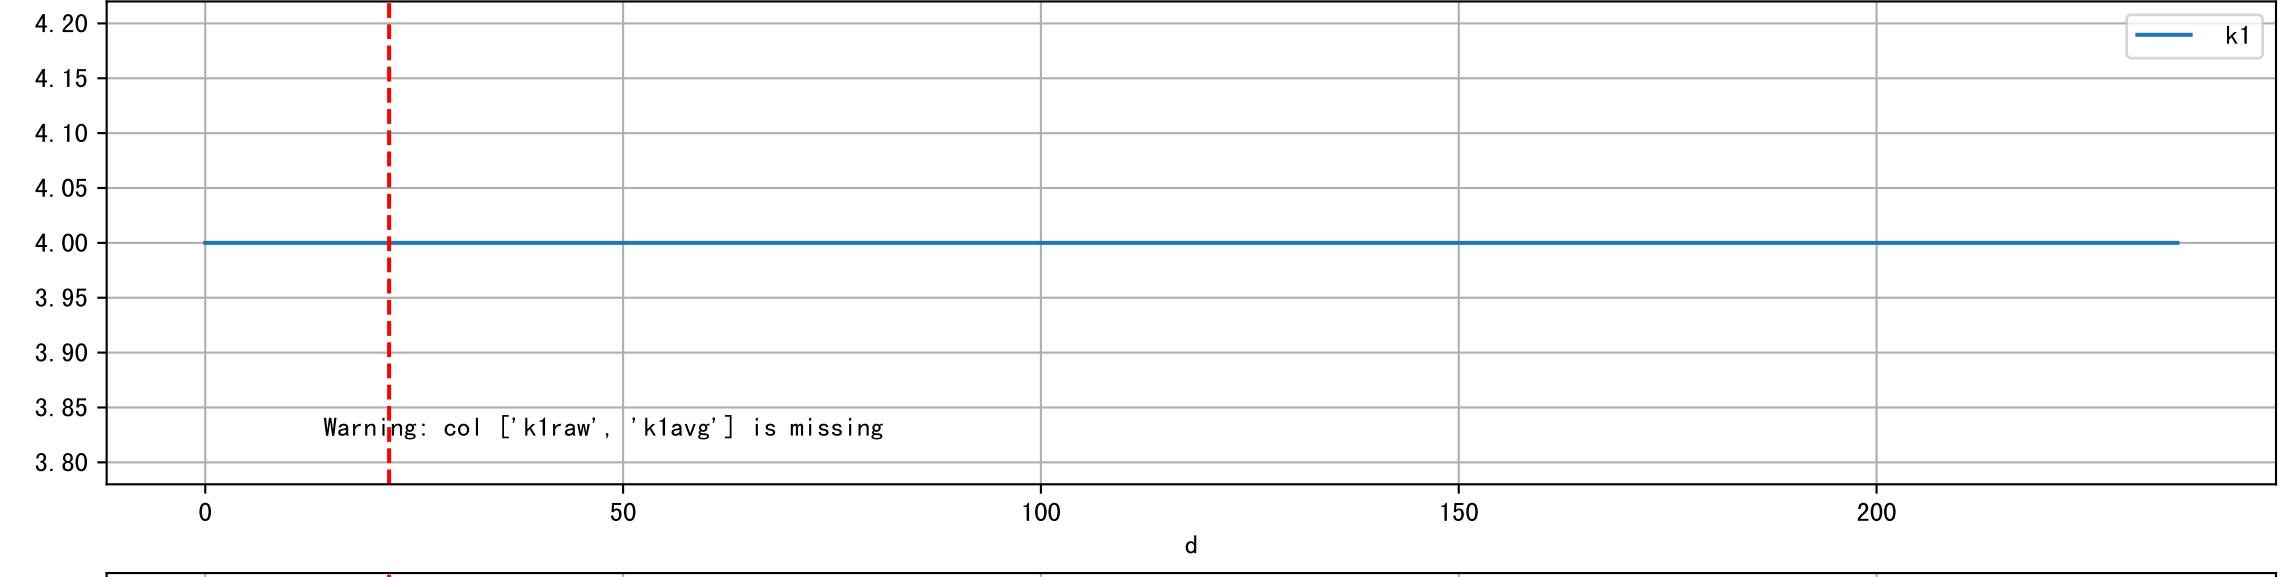

taocraw: -o', 'taocavg', 'taoc'], ['k0raw: -o', 'k0avg', 'k0'], ['k1raw: -o', 'k1avg', 'k1'], ['k2raw: -o', 'k2avg', 'k2'], ['Tblraw: -o', 'Tblavg', 'Tbl']

L1A1 D:23 2025-10-28