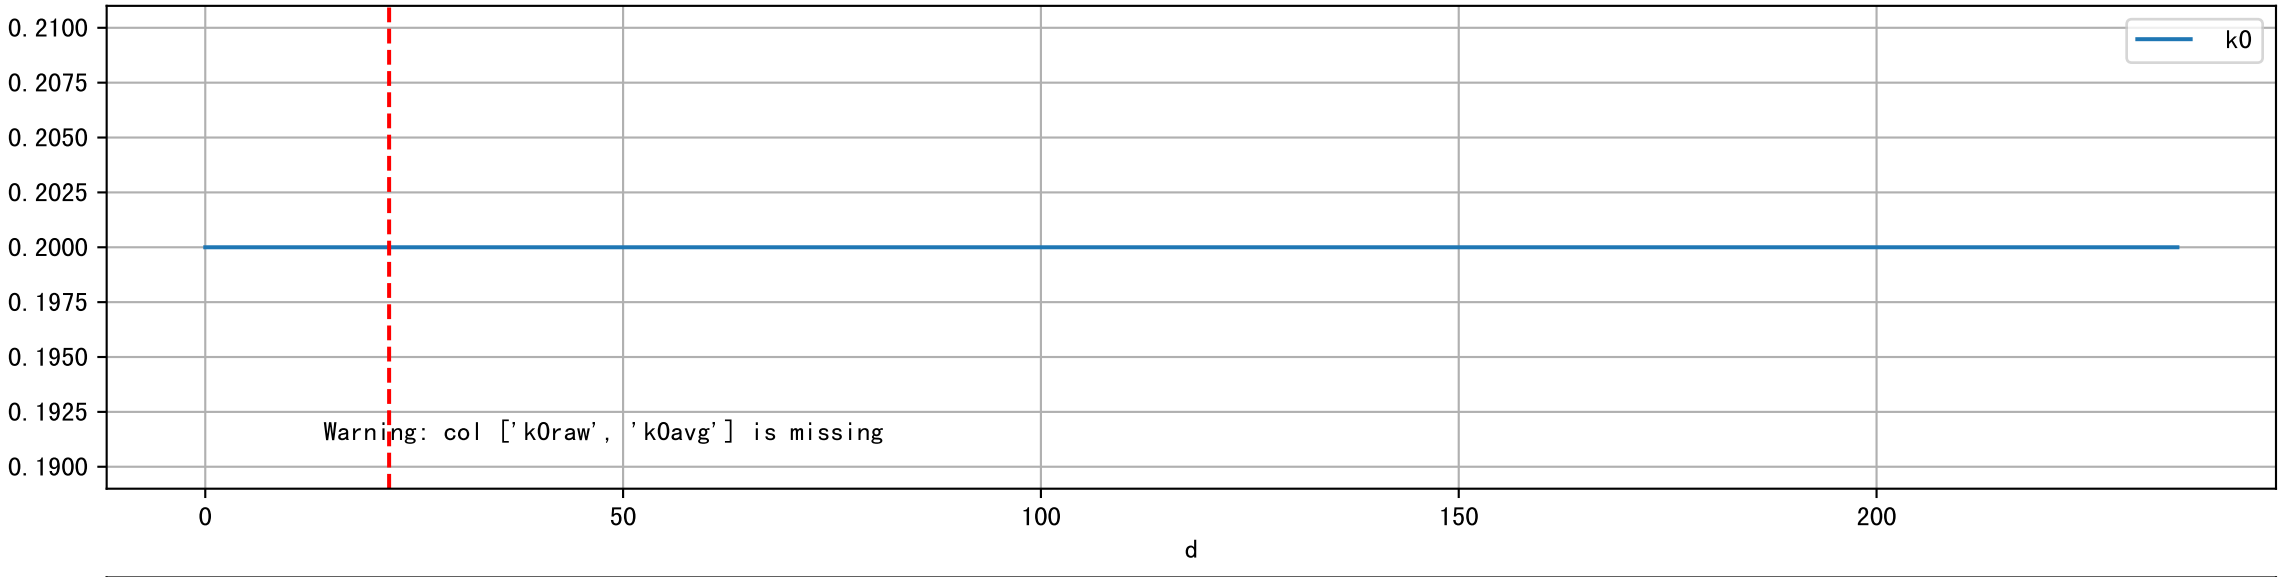

taocraw: -o', 'taocavg', 'taoc'], ['k0raw: -o', 'k0avg', 'k0'], ['k1raw: -o', 'k1avg', 'k1'], ['k2raw: -o', 'k2avg', 'k2'], ['Tblraw: -o', 'Tblavg', 'Tbl']

L1A1 D:23 2025-10-28