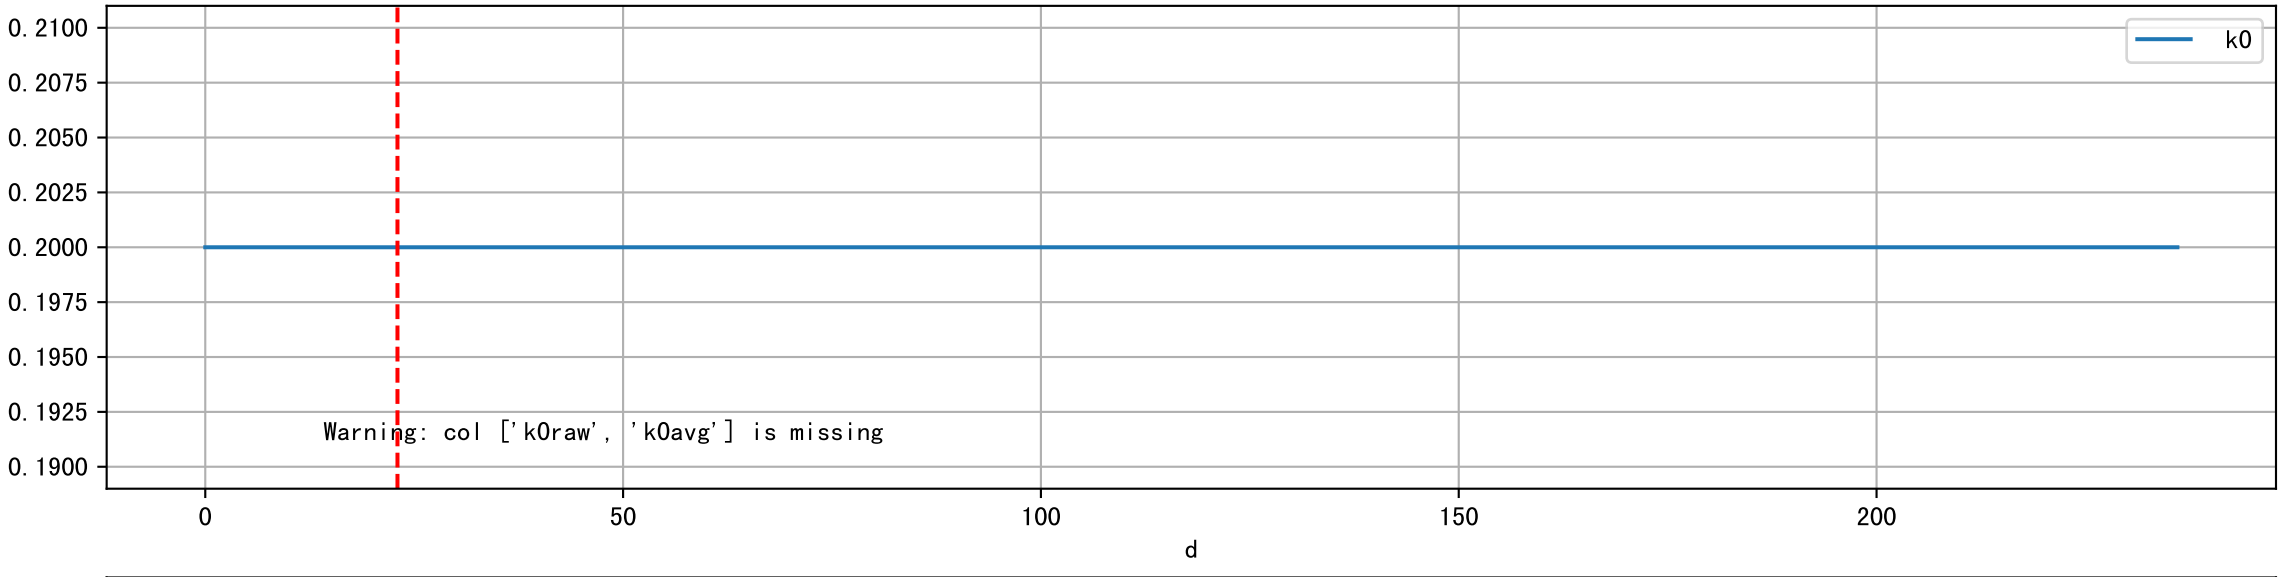

taocraw: -o', 'taocavg', 'taoc'], ['k0raw: -o', 'k0avg', 'k0'], ['k1raw: -o', 'k1avg', 'k1'], ['k2raw: -o', 'k2avg', 'k2'], ['Tblraw: -o', 'Tblavg',

L1A1 D:24 2025-10-29