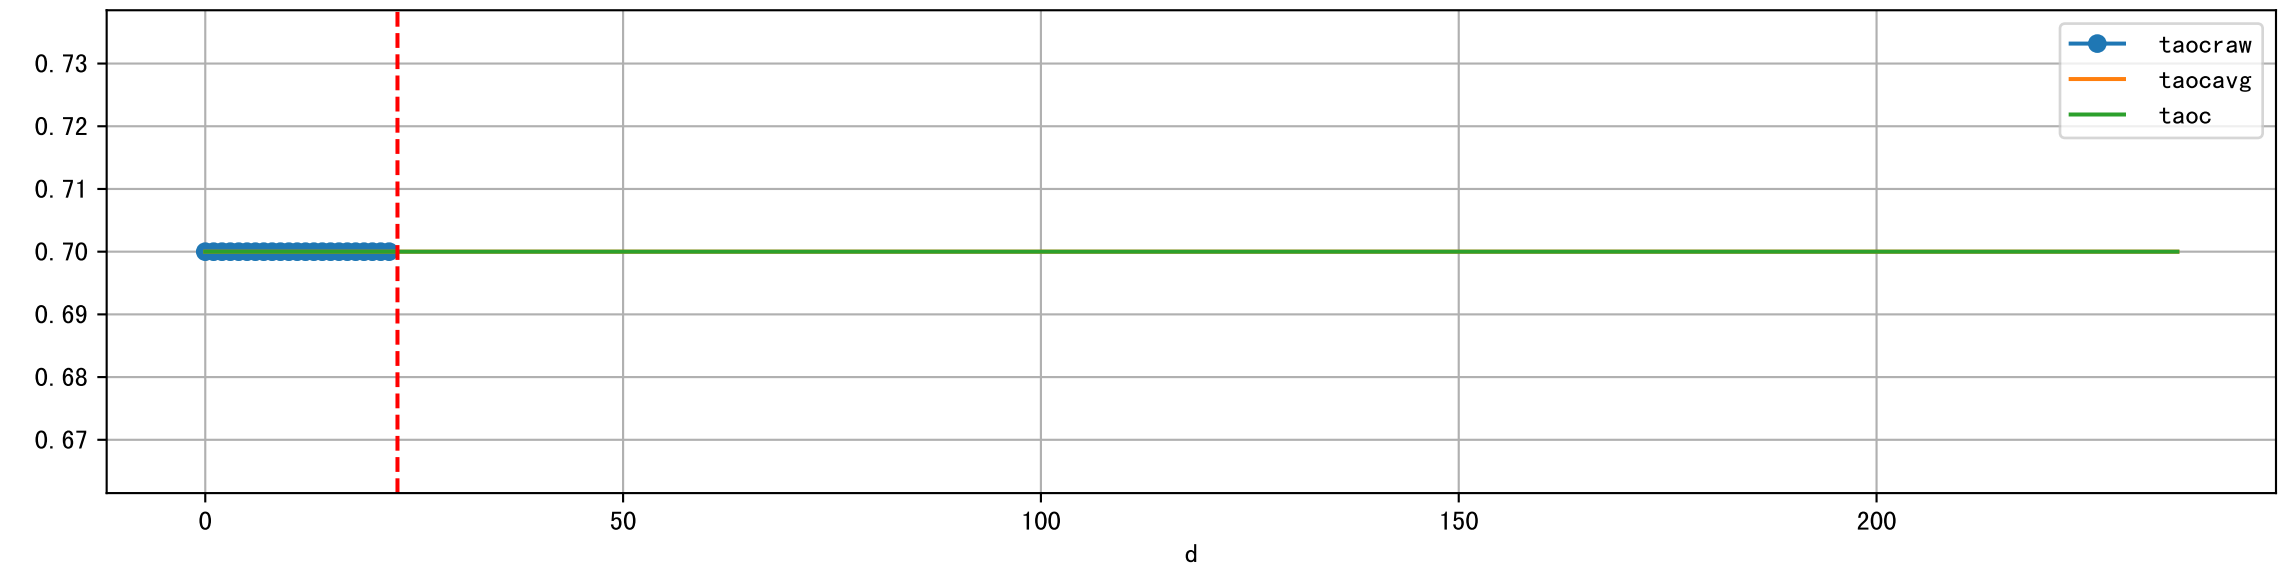

taocraw: -o', 'taocavg', 'taoc'], ['k0raw: -o', 'k0avg', 'k0'], ['k1raw: -o', 'k1avg', 'k1'], ['k2raw: -o', 'k2avg', 'k2'], ['Tblraw: -o', 'Tblavg',

L1A1 D:24 2025-10-29