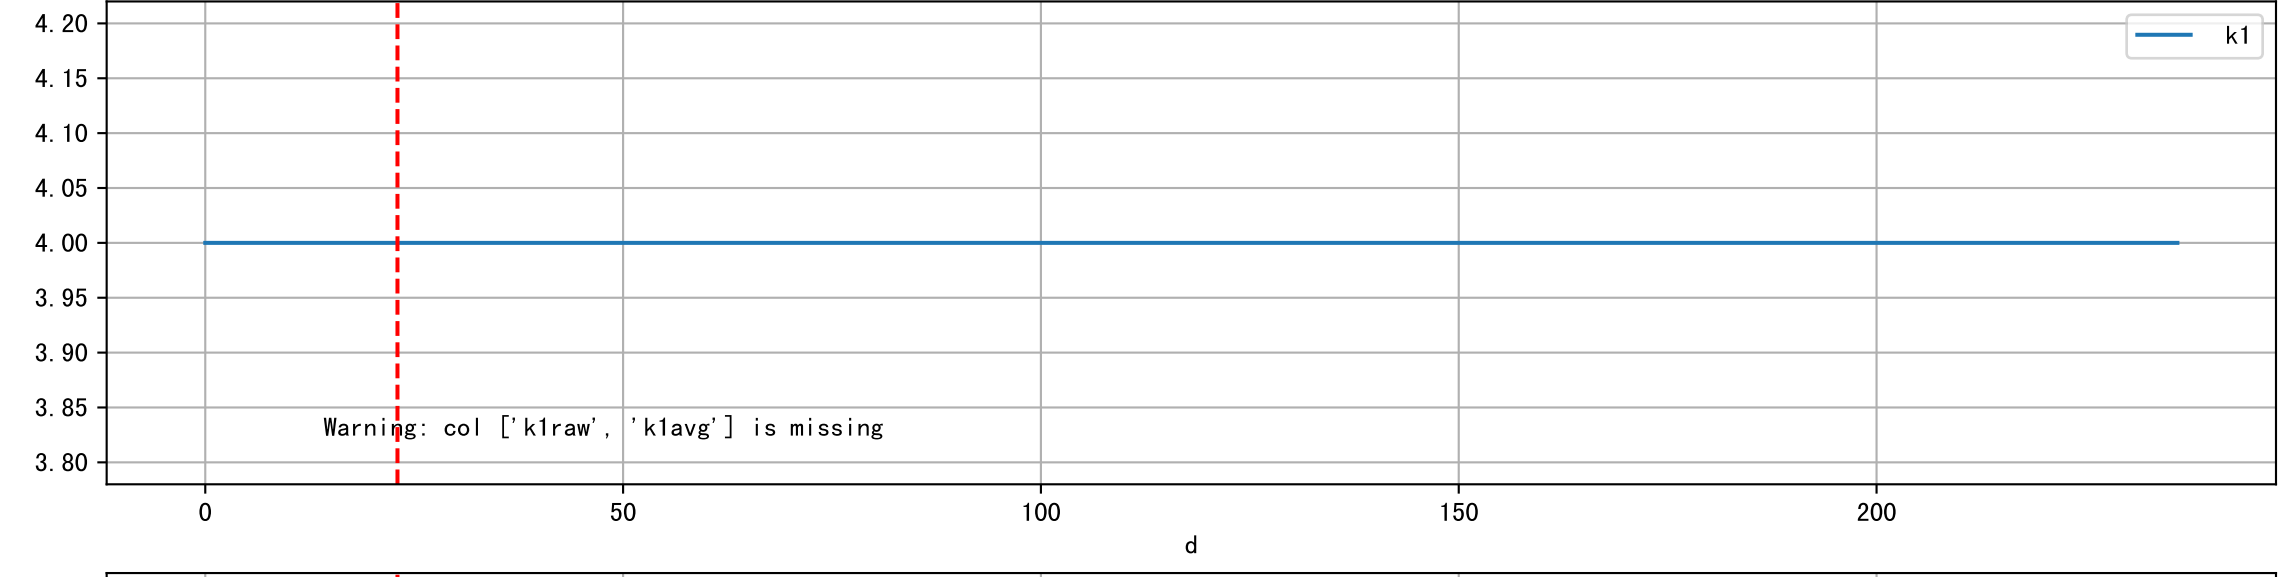

taocraw: -o', 'taocavg', 'taoc'], ['k0raw: -o', 'k0avg', 'k0'], ['k1raw: -o', 'k1avg', 'k1'], ['k2raw: -o', 'k2avg', 'k2'], ['Tblraw: -o', 'Tblavg',

L1A1 D:24 2025-10-29