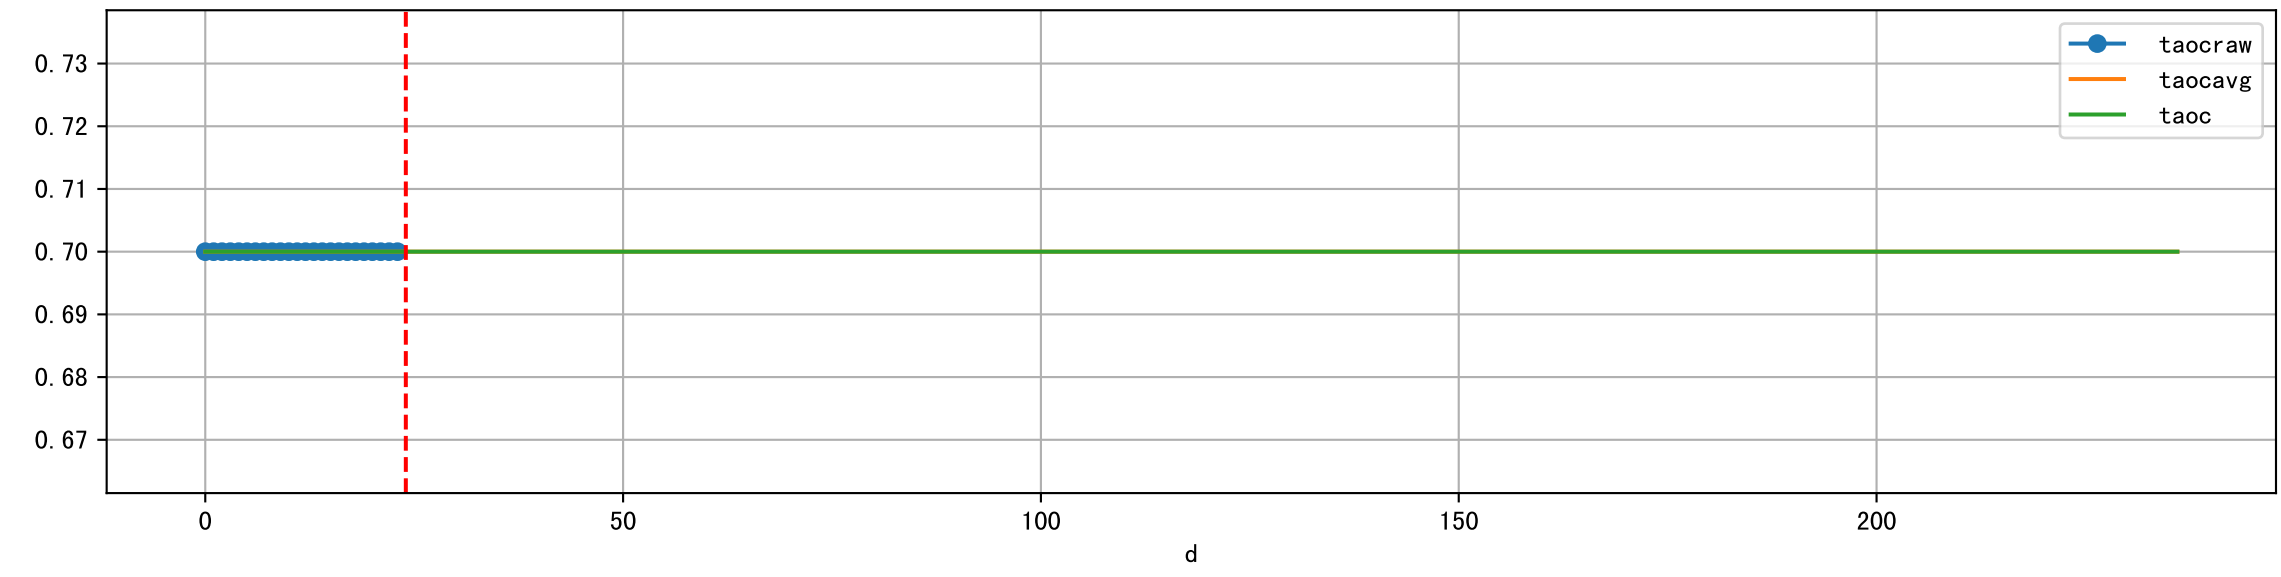

taocraw: -o', 'taocavg', 'taoc'], ['k0raw: -o', 'k0avg', 'k0'], ['k1raw: -o', 'k1avg', 'k1'], ['k2raw: -o', 'k2avg', 'k2'], ['Tblraw: -o', 'Tblavg',

L1A1 D:25 2025-10-30