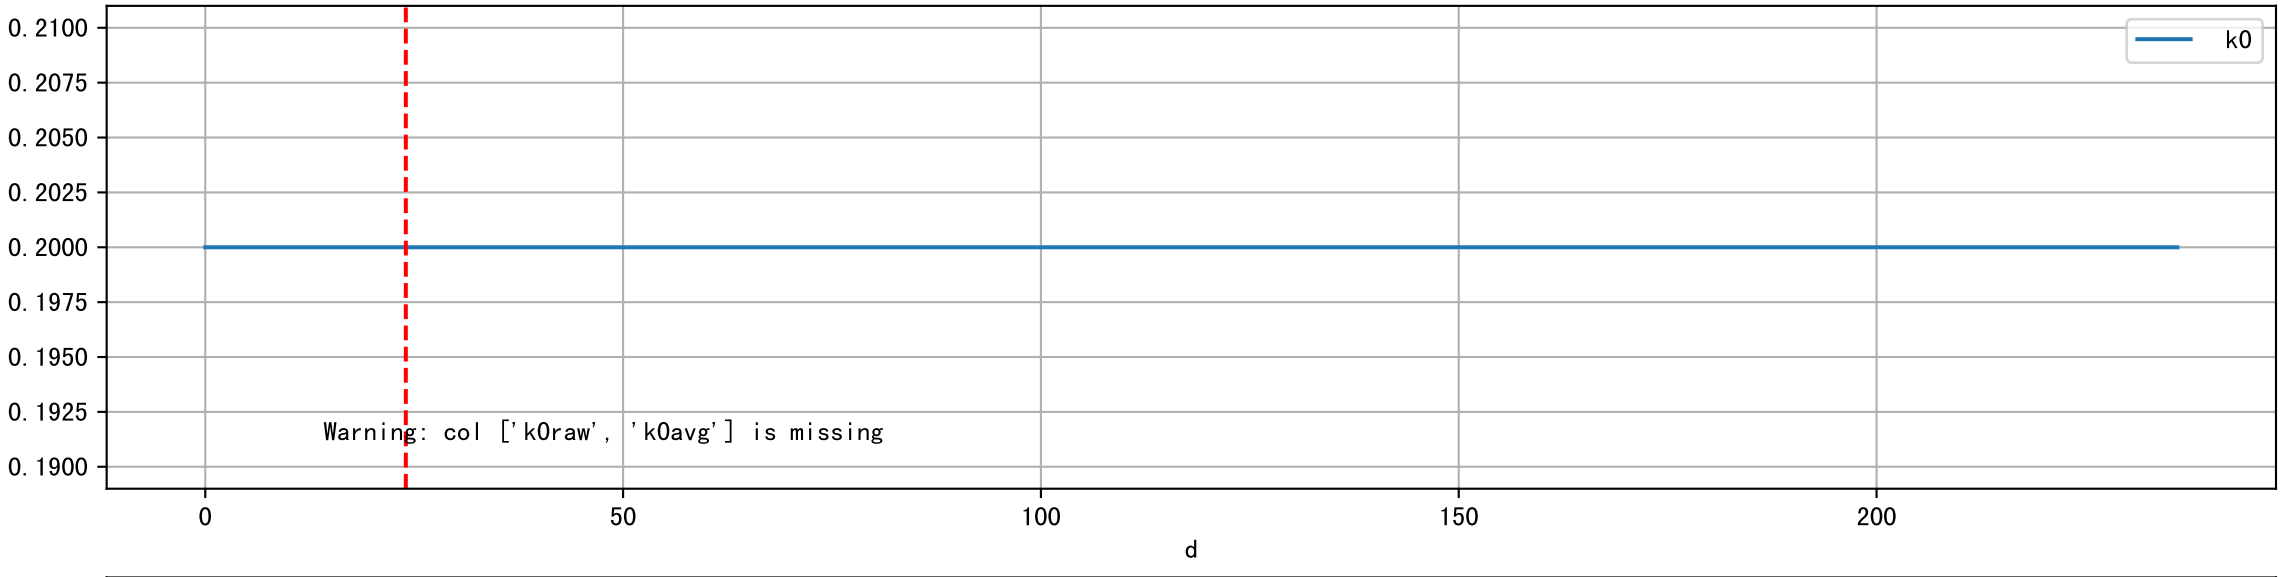

taocraw: -o', 'taocavg', 'taoc'], ['k0raw: -o', 'k0avg', 'k0'], ['k1raw: -o', 'k1avg', 'k1'], ['k2raw: -o', 'k2avg', 'k2'], ['Tblraw: -o', 'Tblavg',

L1A1 D:25 2025-10-30