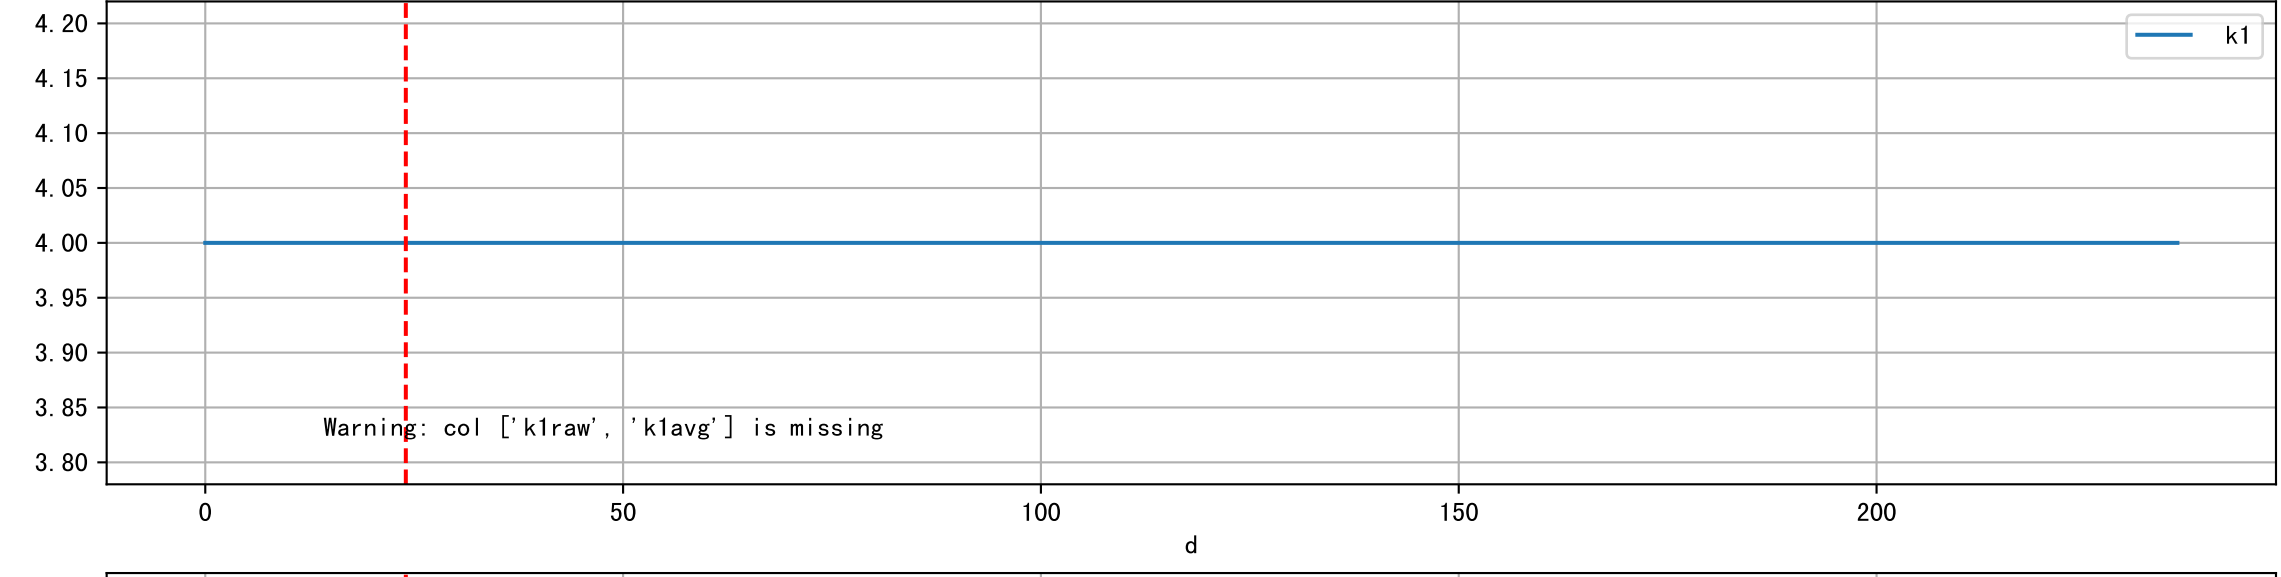

taocraw: -o', 'taocavg', 'taoc'], ['k0raw: -o', 'k0avg', 'k0'], ['k1raw: -o', 'k1avg', 'k1'], ['k2raw: -o', 'k2avg', 'k2'], ['Tblraw: -o', 'Tblavg',

L1A1 D:25 2025-10-30