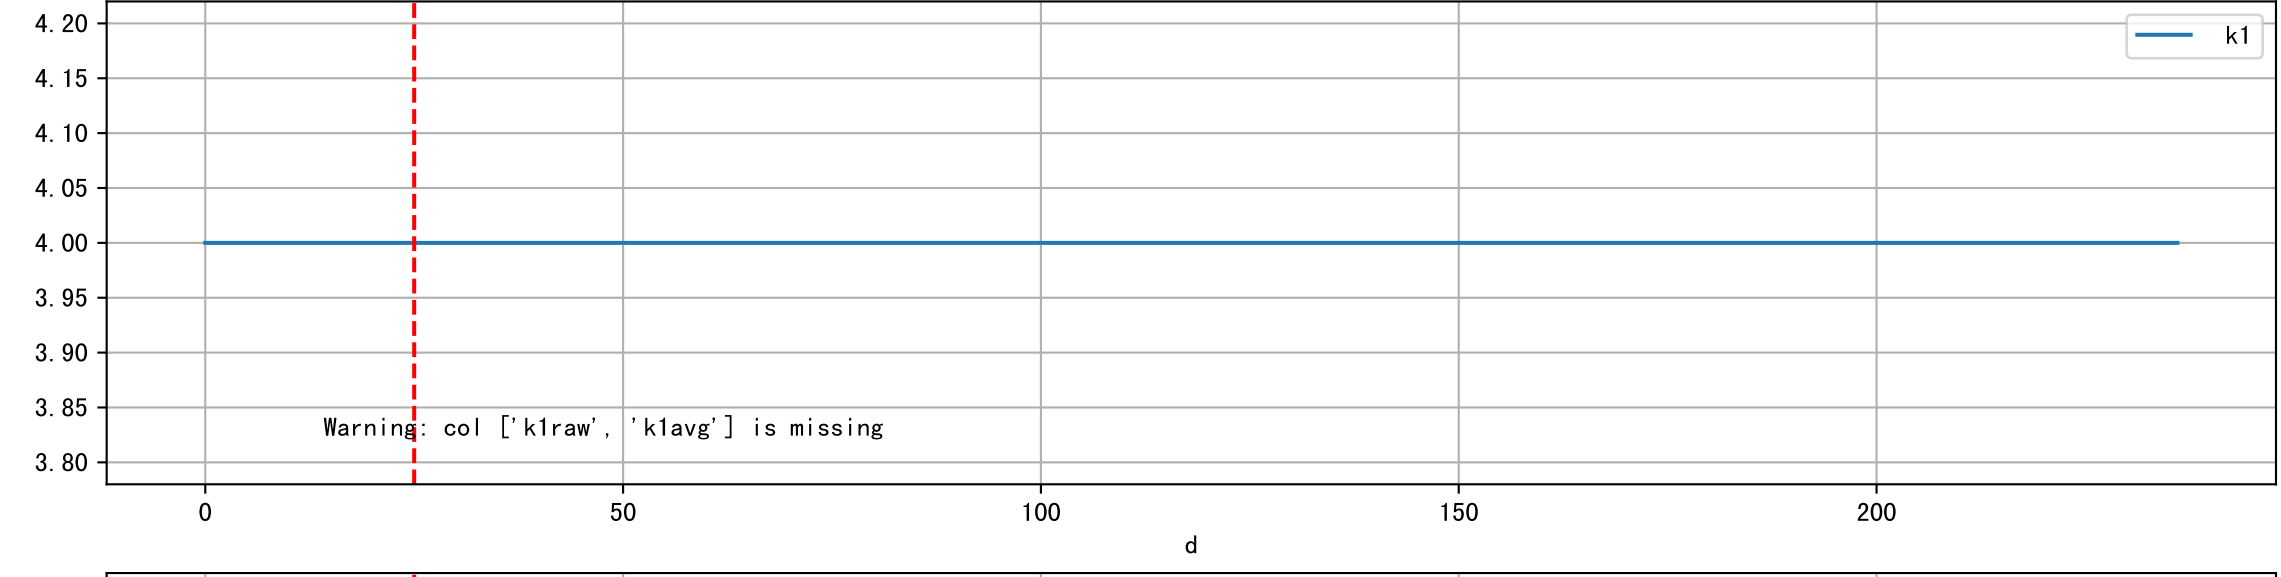

taocraw: -o', 'taocavg', 'taoc'], ['k0raw: -o', 'k0avg', 'k0'], ['k1raw: -o', 'k1avg', 'k1'], ['k2raw: -o', 'k2avg', 'k2'], ['Tblraw: -o', 'Tblavg',

L1A1 D:26 2025-10-31