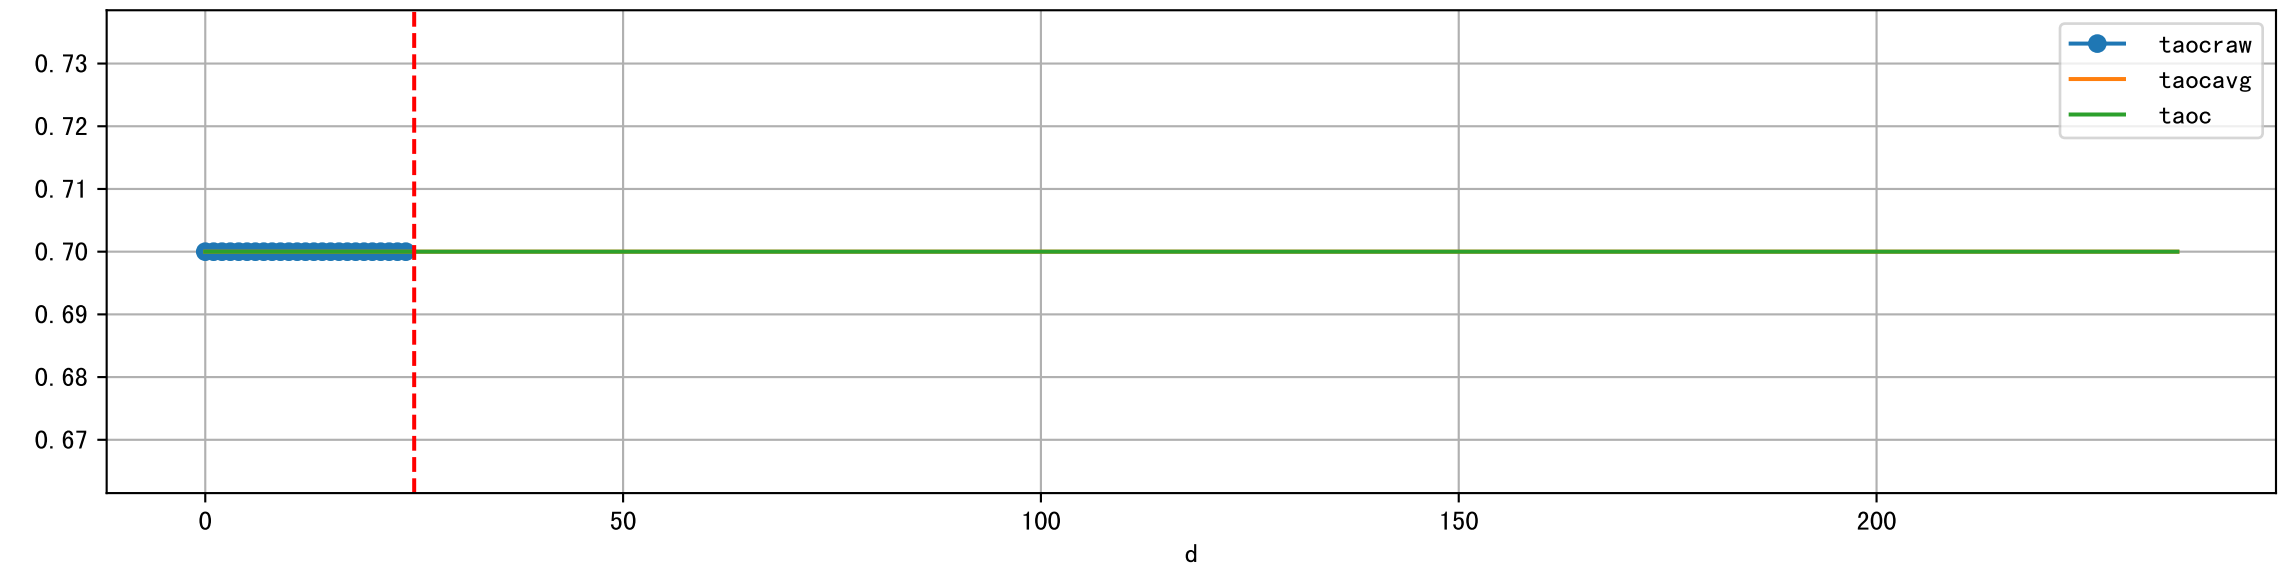

taocraw: -o', 'taocavg', 'taoc'], ['k0raw: -o', 'k0avg', 'k0'], ['k1raw: -o', 'k1avg', 'k1'], ['k2raw: -o', 'k2avg', 'k2'], ['Tblraw: -o', 'Tblavg',

L1A1 D:26 2025-10-31