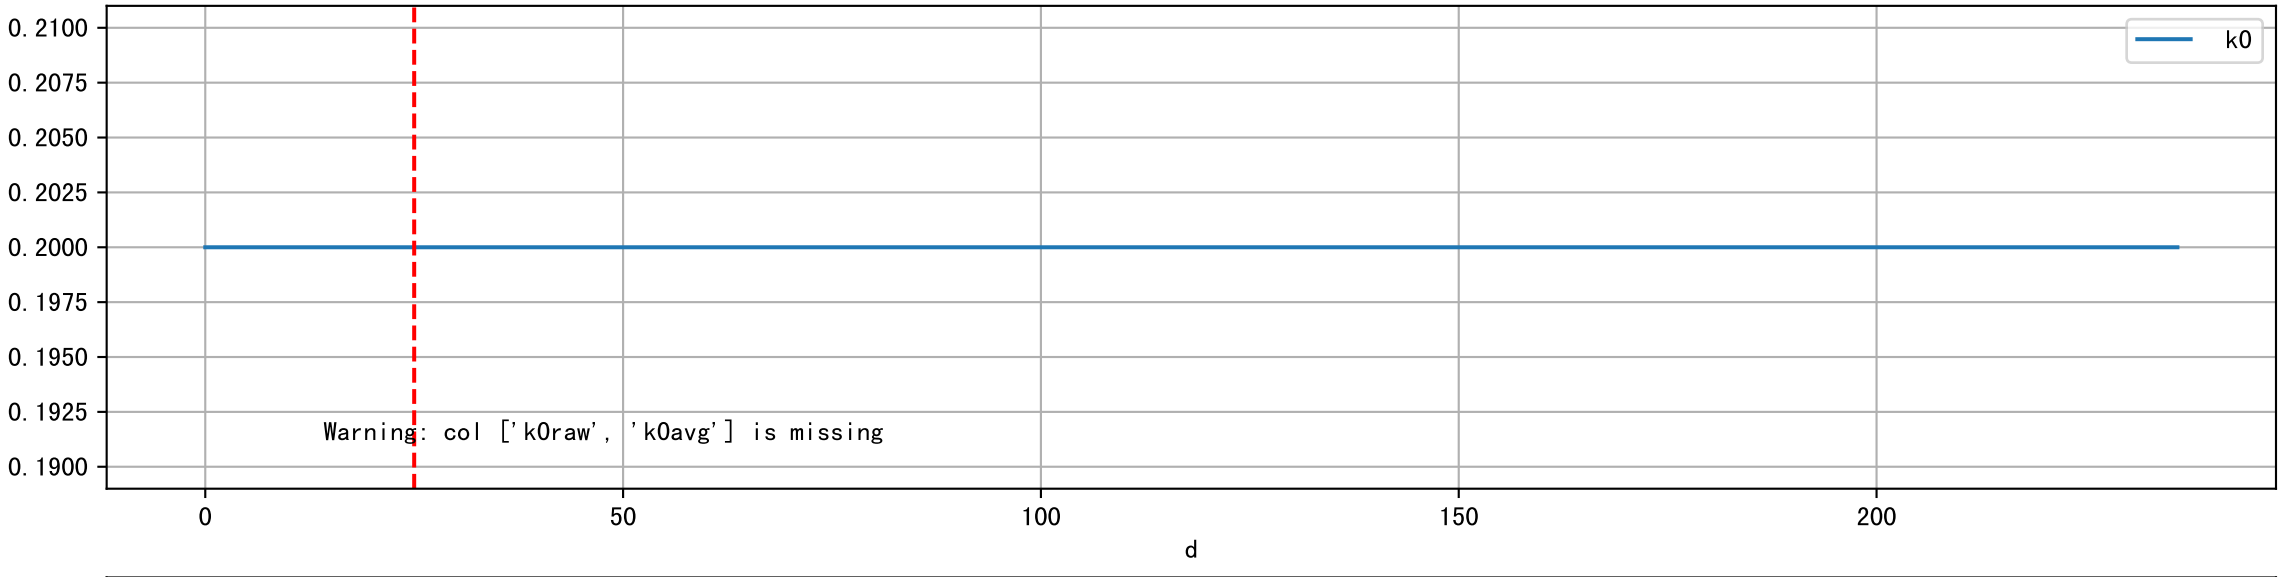

taocraw: -o', 'taocavg', 'taoc'], ['k0raw: -o', 'k0avg', 'k0'], ['k1raw: -o', 'k1avg', 'k1'], ['k2raw: -o', 'k2avg', 'k2'], ['Tblraw: -o', 'Tblavg',

L1A1 D:26 2025-10-31