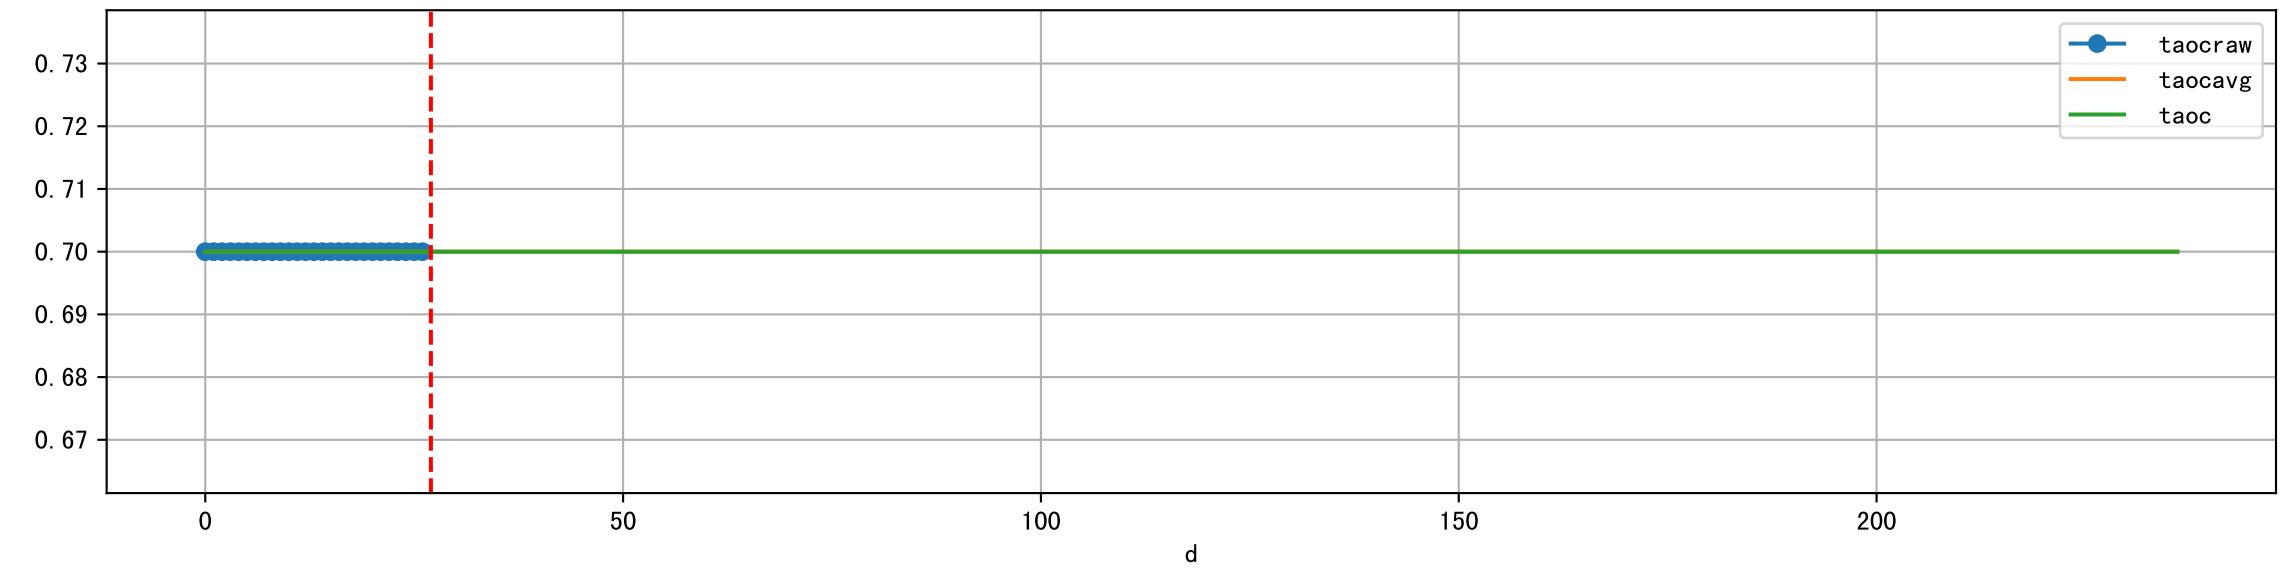

taocraw: -o', 'taocavg', 'taoc'], ['k0raw: -o', 'k0avg', 'k0'], ['k1raw: -o', 'k1avg', 'k1'], ['k2raw: -o', 'k2avg', 'k2'], ['Tblraw: -o', 'Tblavg',

L1A1 D:28 2025-11-02