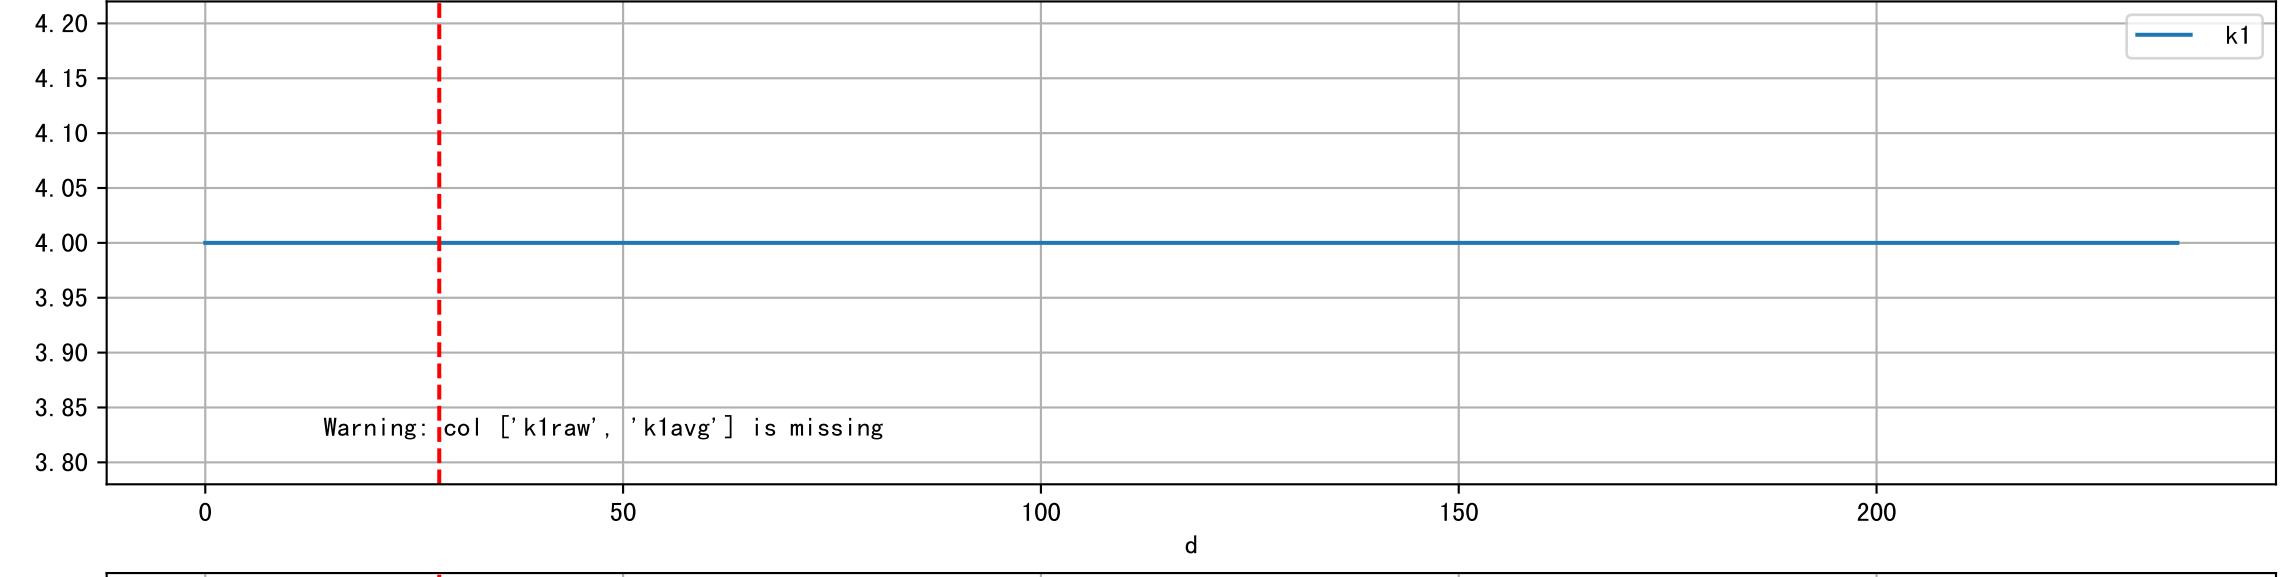

taocraw: -o', 'taocavg', 'taoc'], ['k0raw: -o', 'k0avg', 'k0'], ['k1raw: -o', 'k1avg', 'k1'], ['k2raw: -o', 'k2avg', 'k2'], ['Tblraw: -o', 'Tblavg',

L1A1 D:29 2025-11-03