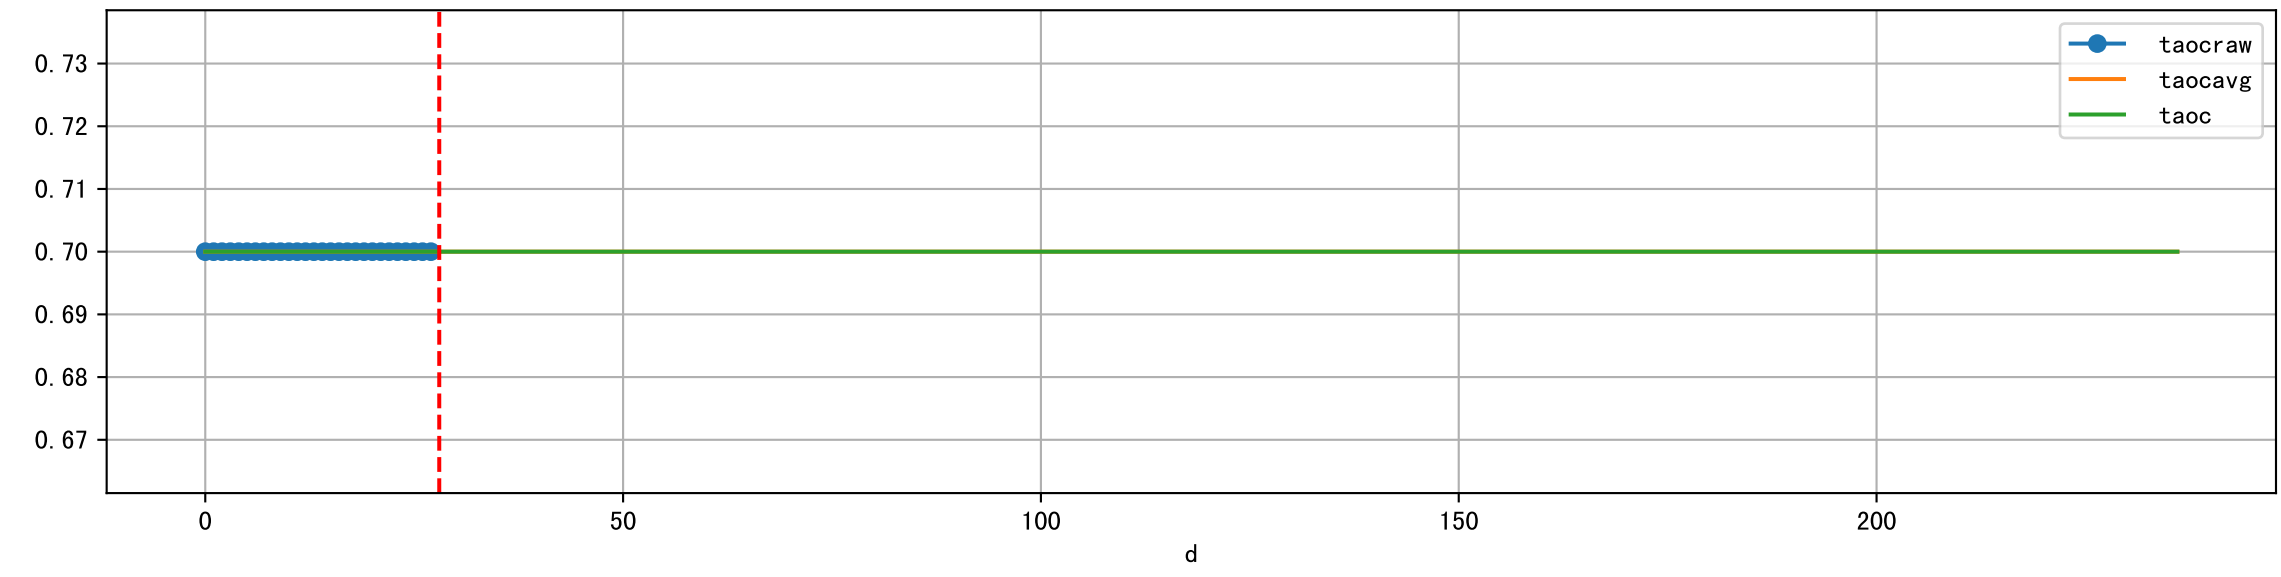

taocraw: -o', 'taocavg', 'taoc'], ['k0raw: -o', 'k0avg', 'k0'], ['k1raw: -o', 'k1avg', 'k1'], ['k2raw: -o', 'k2avg', 'k2'], ['Tblraw: -o', 'Tblavg',

L1A1 D:29 2025-11-03