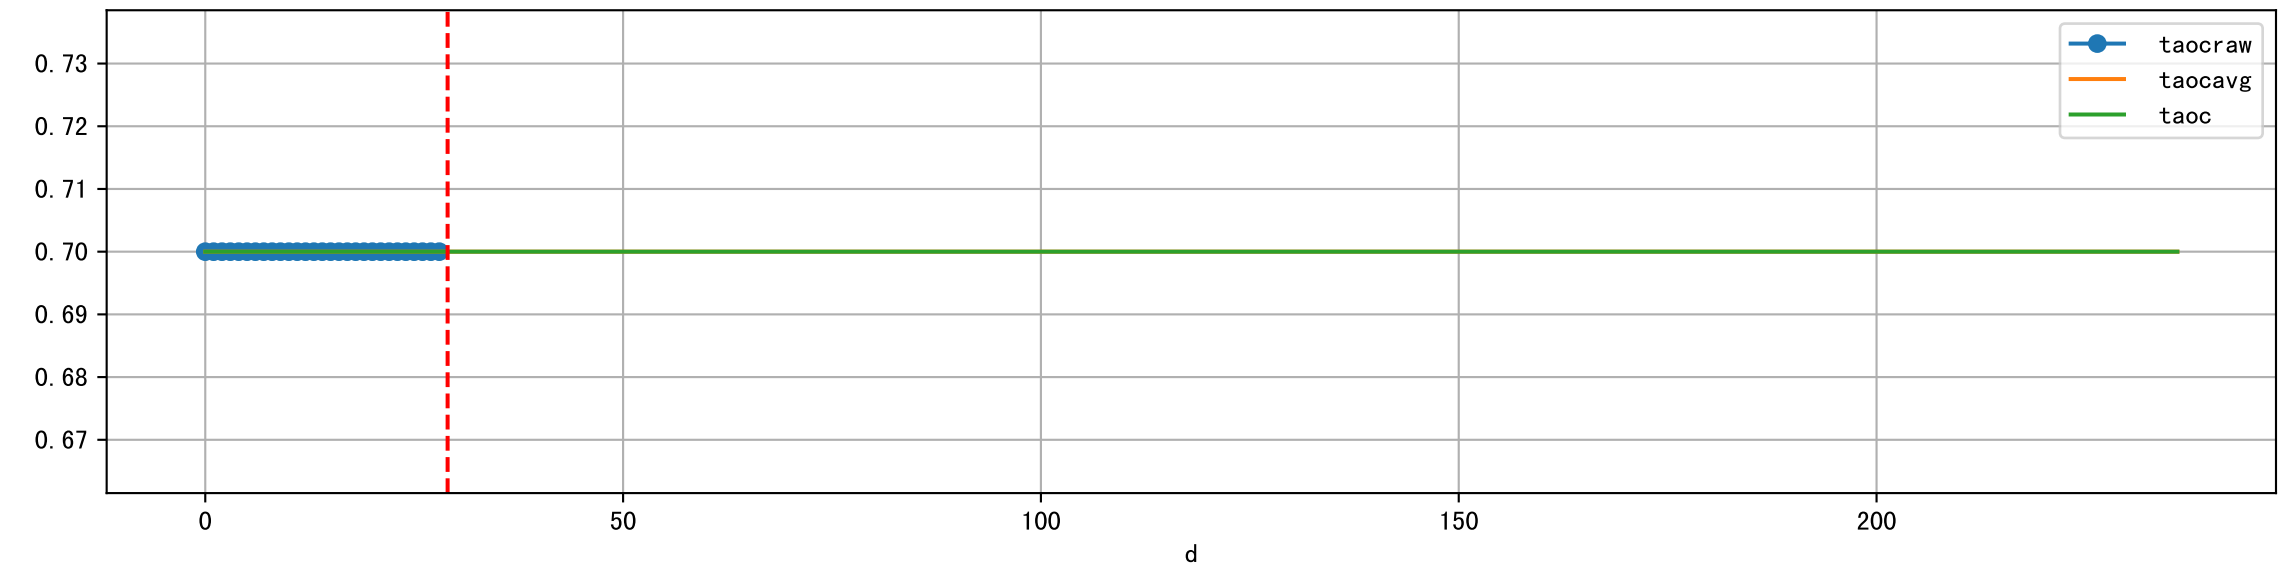

taocraw: -o', 'taocavg', 'taoc'], ['k0raw: -o', 'k0avg', 'k0'], ['k1raw: -o', 'k1avg', 'k1'], ['k2raw: -o', 'k2avg', 'k2'], ['Tblraw: -o', 'Tblavg',

L1A1 D:30 2025-11-04