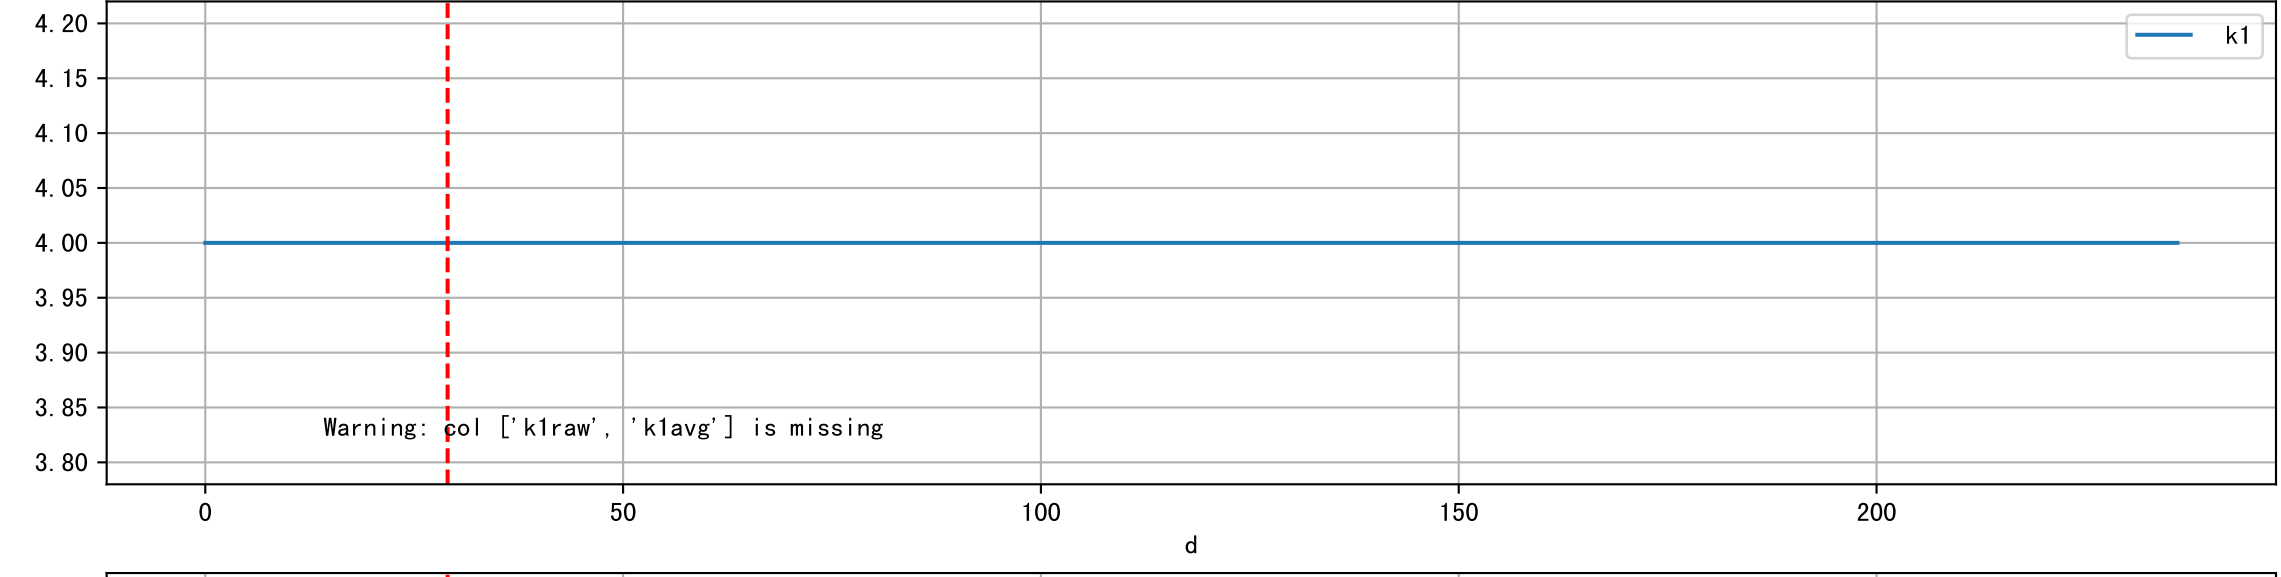

taocraw: -o', 'taocavg', 'taoc'], ['k0raw: -o', 'k0avg', 'k0'], ['k1raw: -o', 'k1avg', 'k1'], ['k2raw: -o', 'k2avg', 'k2'], ['Tblraw: -o', 'Tblavg',

L1A1 D:30 2025-11-04