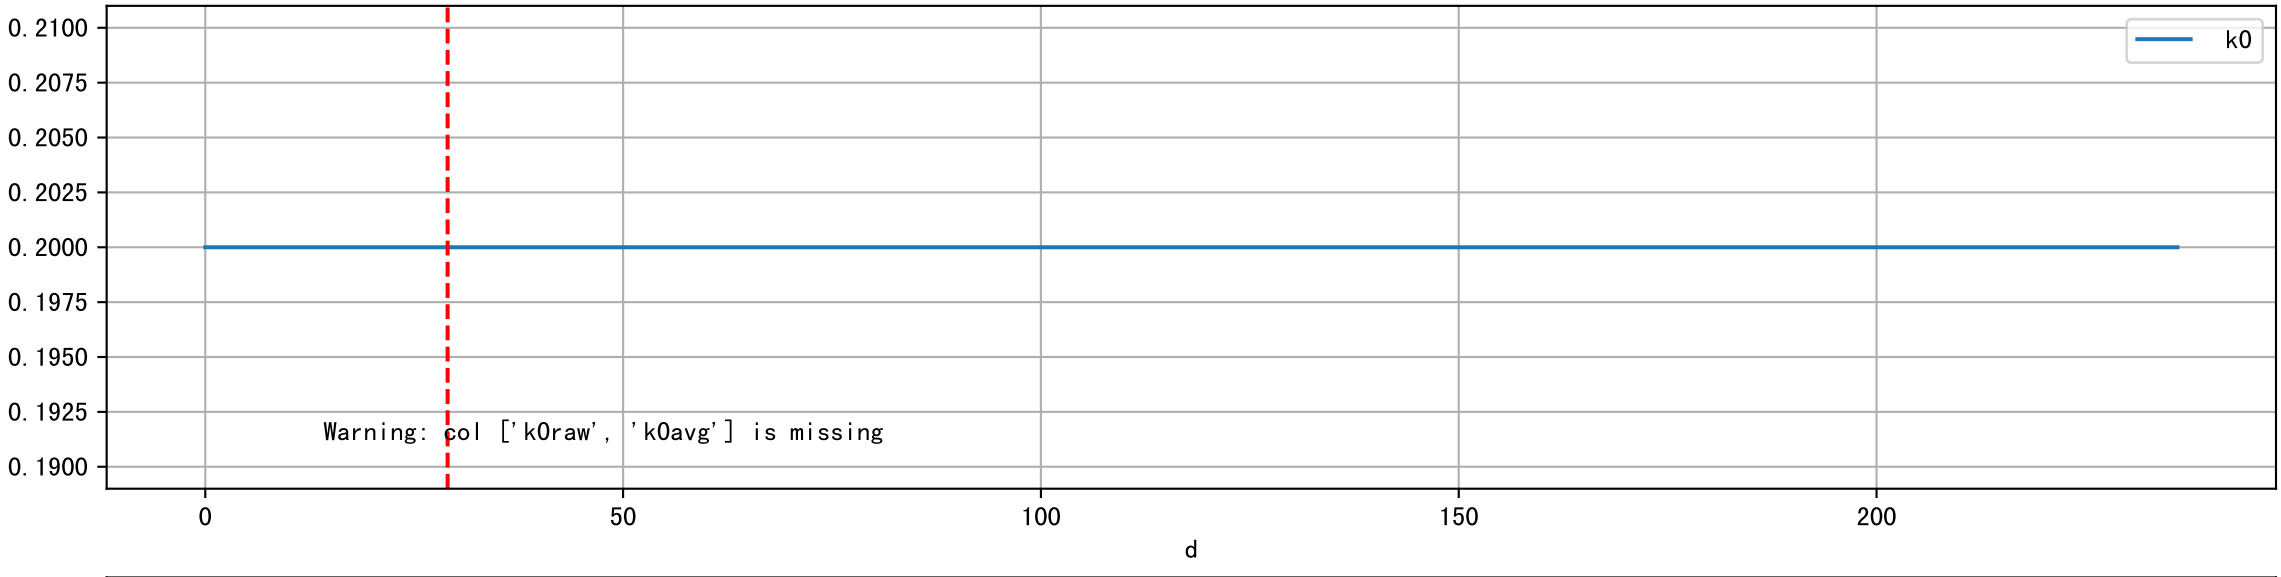

taocraw: -o', 'taocavg', 'taoc'], ['k0raw: -o', 'k0avg', 'k0'], ['k1raw: -o', 'k1avg', 'k1'], ['k2raw: -o', 'k2avg', 'k2'], ['Tblraw: -o', 'Tblavg',

L1A1 D:30 2025-11-04