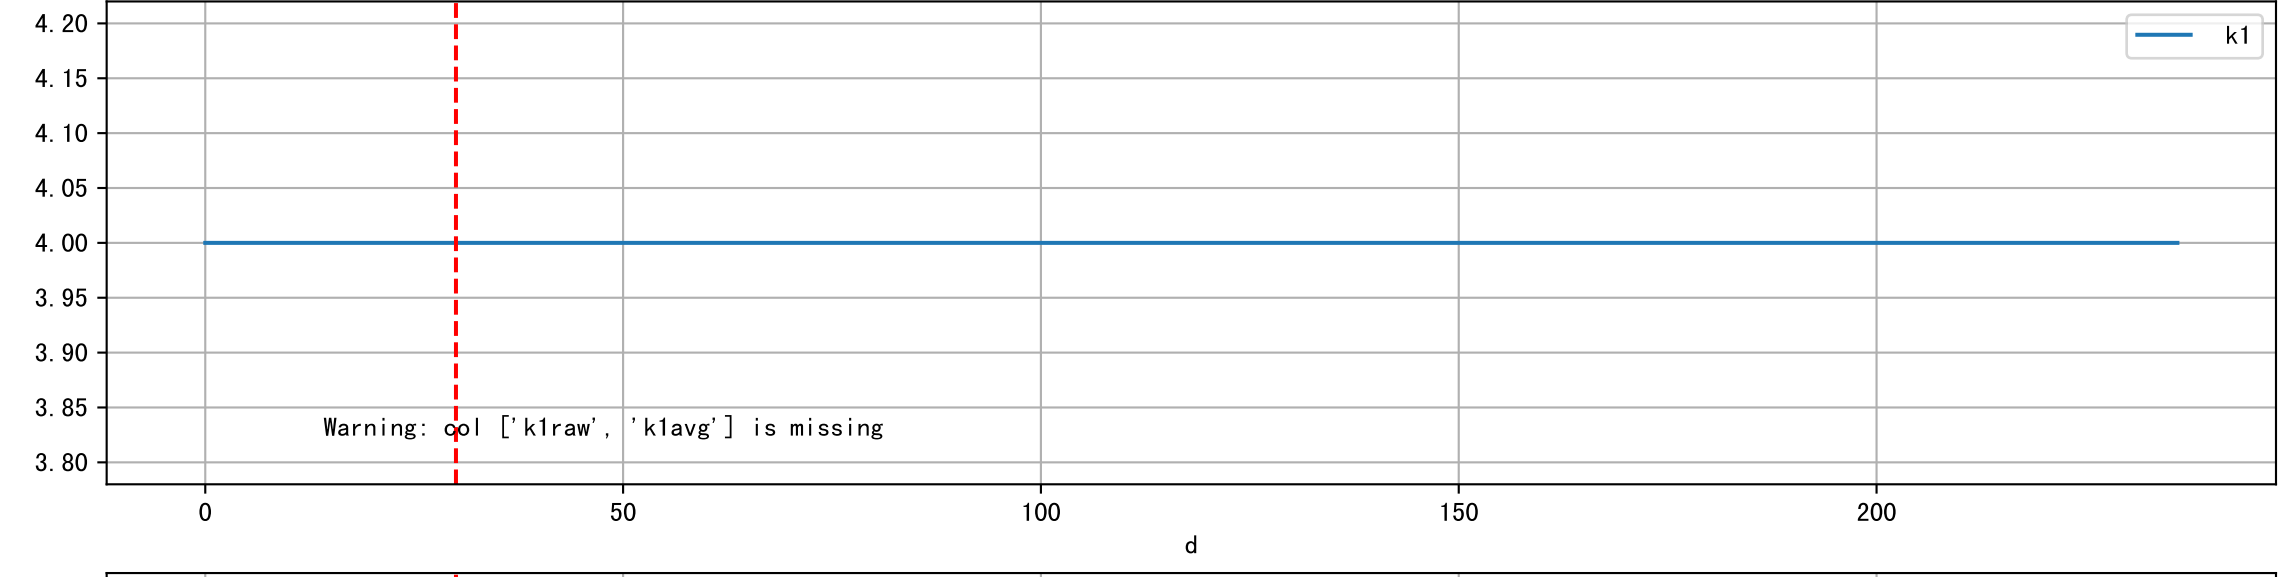

taocraw: -o', 'taocavg', 'taoc'], ['k0raw: -o', 'k0avg', 'k0'], ['k1raw: -o', 'k1avg', 'k1'], ['k2raw: -o', 'k2avg', 'k2'], ['Tblraw: -o', 'Tblavg',

L1A1 D:31 2025-11-05