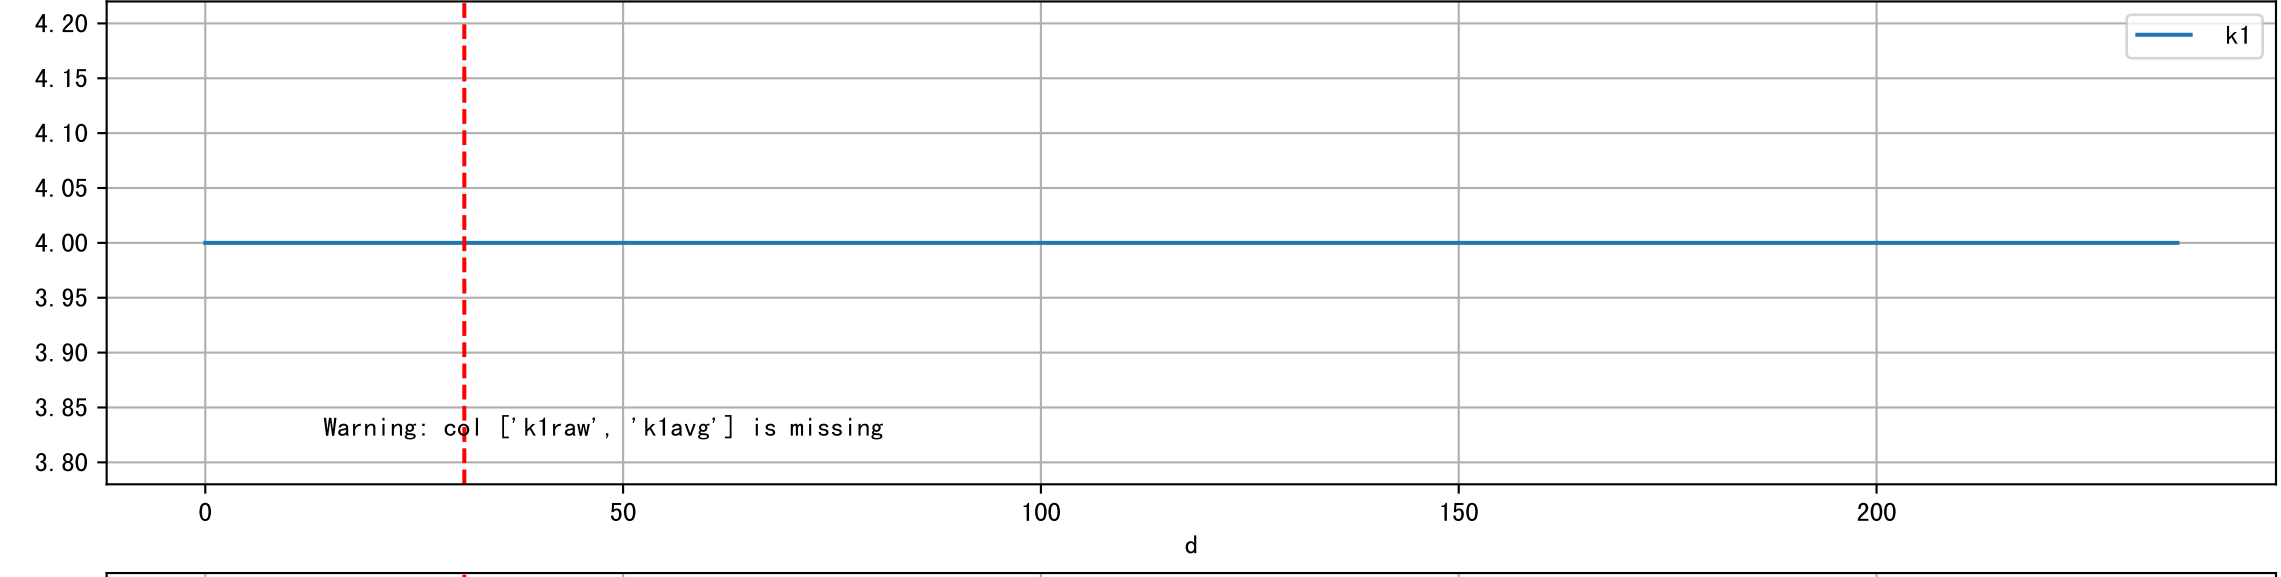

taocraw: -o', 'taocavg', 'taoc'], ['k0raw: -o', 'k0avg', 'k0'], ['k1raw: -o', 'k1avg', 'k1'], ['k2raw: -o', 'k2avg', 'k2'], ['Tblraw: -o', 'Tblavg',

L1A1 D:32 2025-11-06