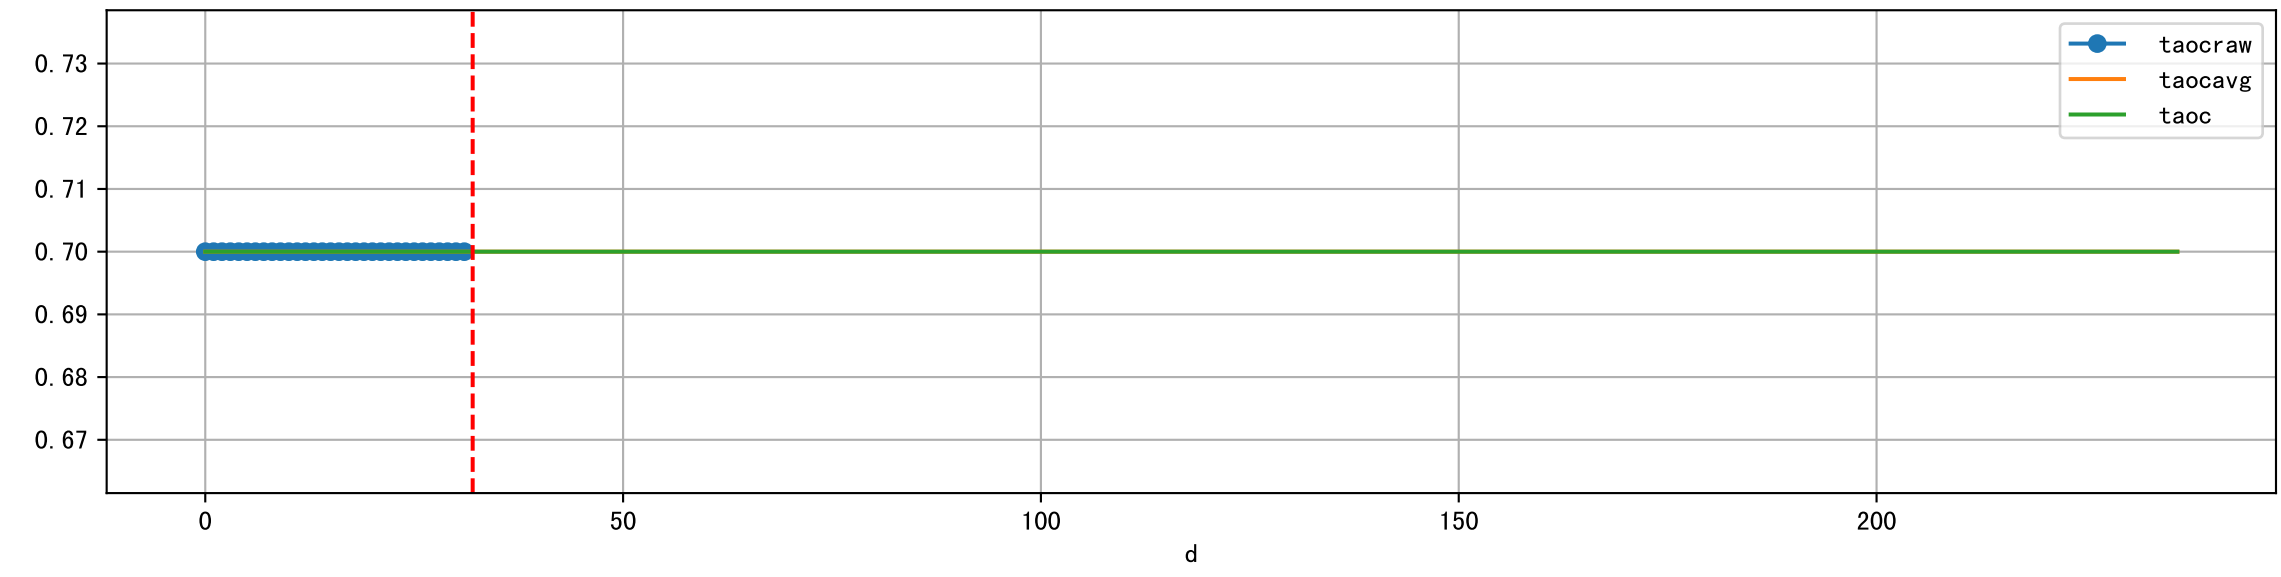

taocraw: -o', 'taocavg', 'taoc'], ['k0raw: -o', 'k0avg', 'k0'], ['k1raw: -o', 'k1avg', 'k1'], ['k2raw: -o', 'k2avg', 'k2'], ['Tblraw: -o', 'Tblavg',

L1A1 D:33 2025-11-07