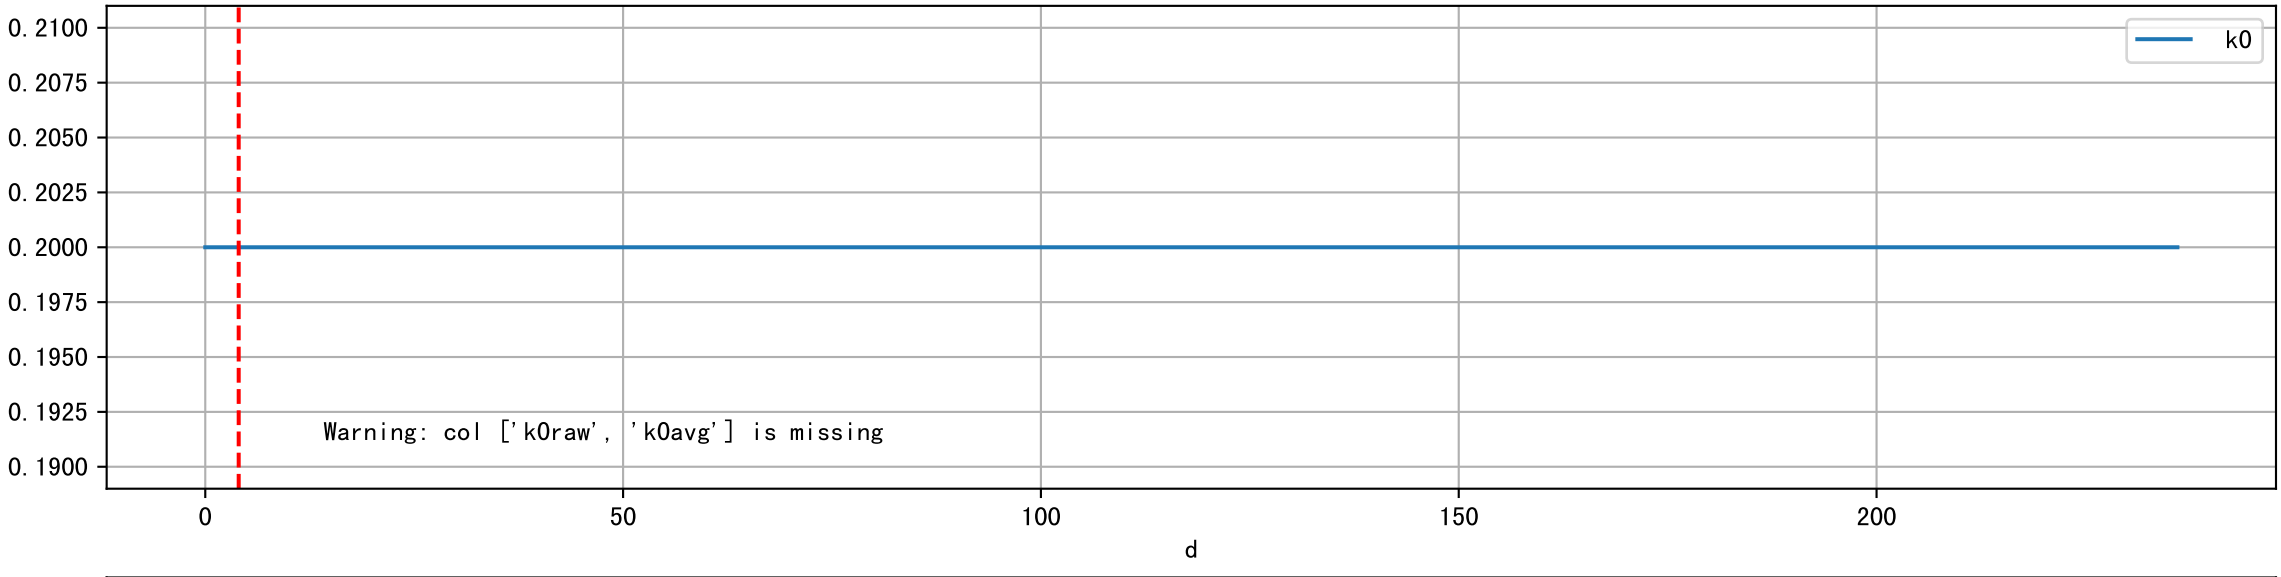

taocraw: -o', 'taocavg', 'taoc'], ['k0raw: -o', 'k0avg', 'k0'], ['k1raw: -o', 'k1avg', 'k1'], ['k2raw: -o', 'k2avg', 'k2'], ['Tblrw: -o', 'Tblavg',

L1A1 D:5 2025-10-10