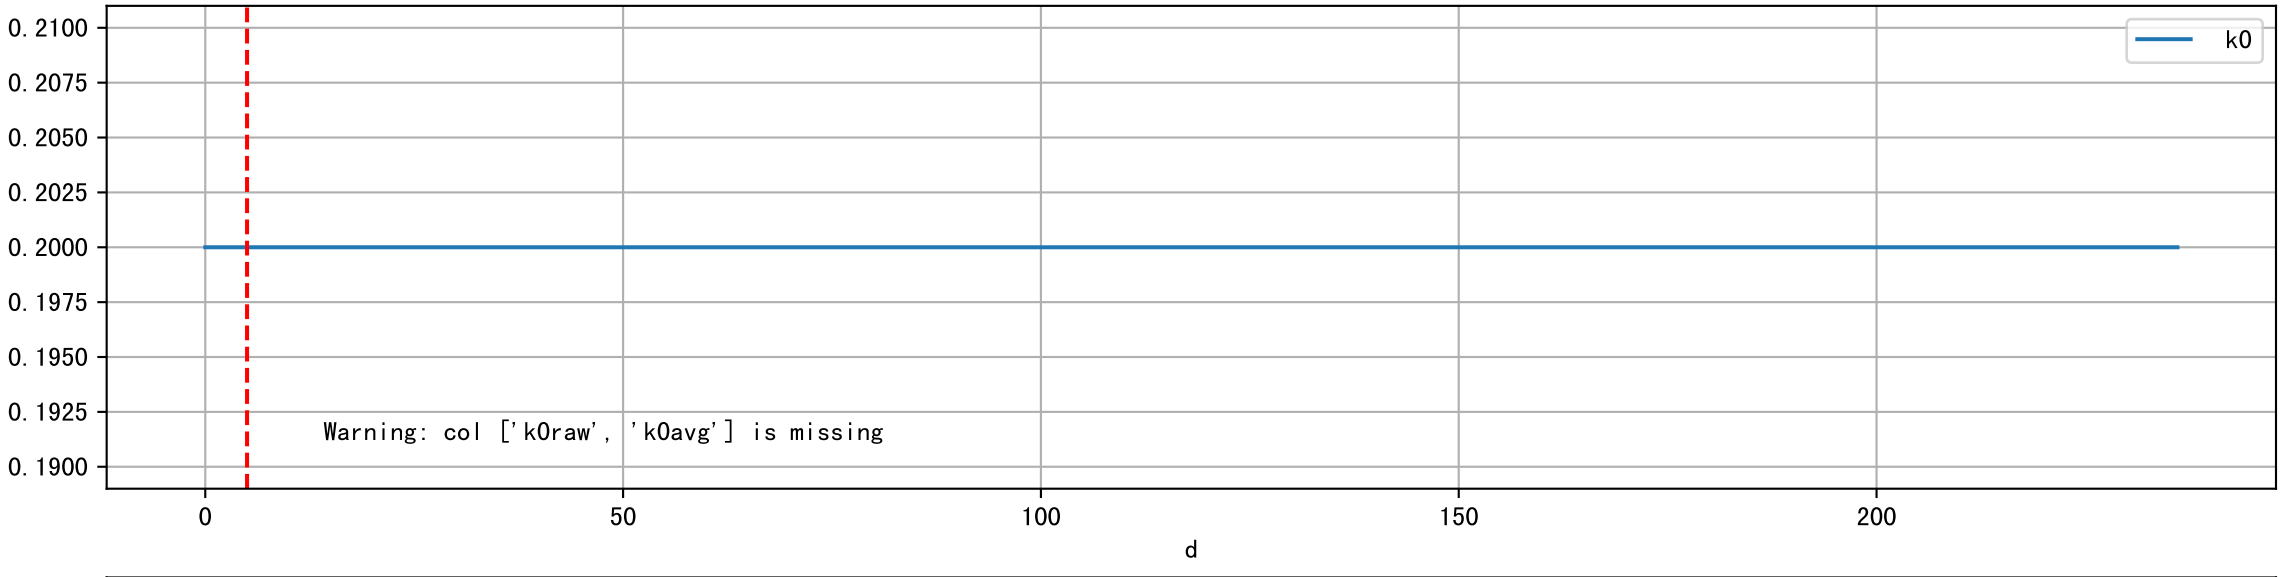

taocraw: -o', 'taocavg', 'taoc'], ['k0raw: -o', 'k0avg', 'k0'], ['k1raw: -o', 'k1avg', 'k1'], ['k2raw: -o', 'k2avg', 'k2'], ['Tblrw: -o', 'Tblavg',

L1A1 D:6 2025-10-11