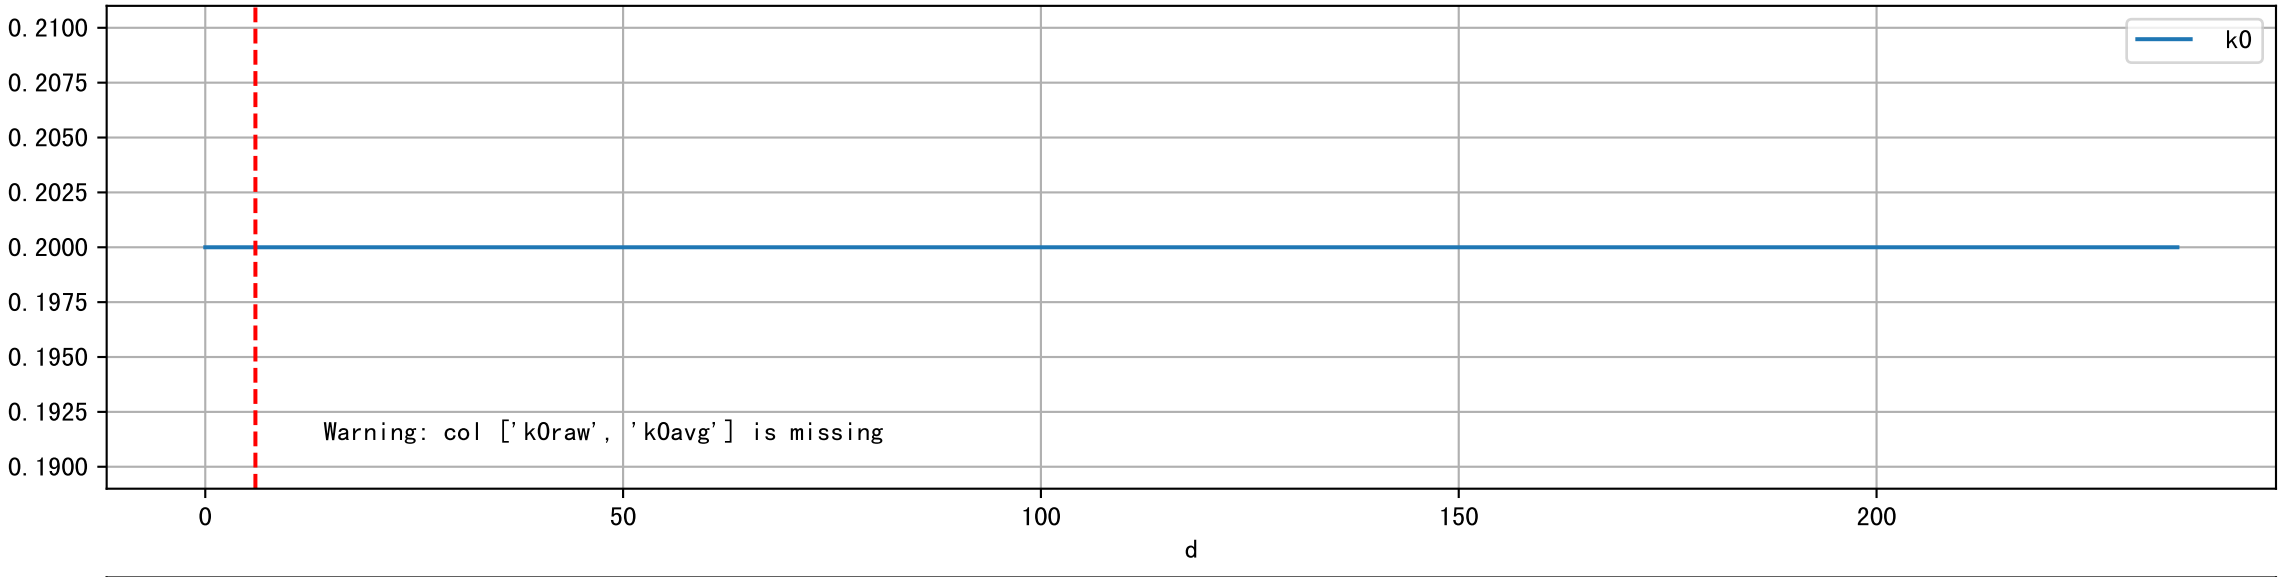

taocraw: -o', 'taocavg', 'taoc'], ['k0raw: -o', 'k0avg', 'k0'], ['k1raw: -o', 'k1avg', 'k1'], ['k2raw: -o', 'k2avg', 'k2'], ['Tblrw: -o', 'Tblavg',

L1A1 D:7 2025-10-12