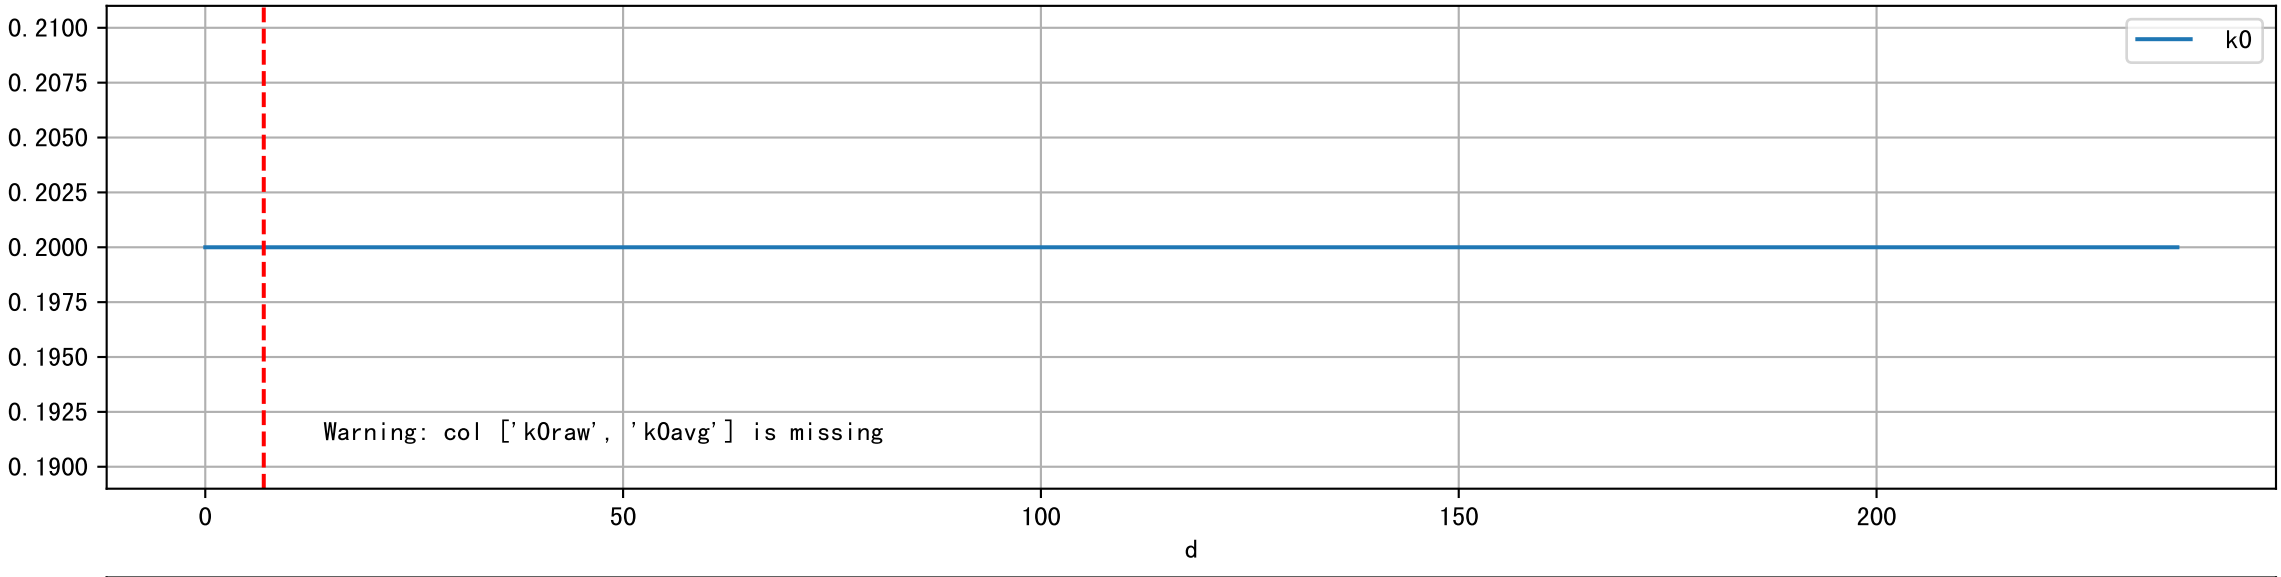

taocraw: -o', 'taocavg', 'taoc'], ['k0raw: -o', 'k0avg', 'k0'], ['k1raw: -o', 'k1avg', 'k1'], ['k2raw: -o', 'k2avg', 'k2'], ['Tblrrow: -o', 'Tblavg',

L1A1 D:8 2025-10-13